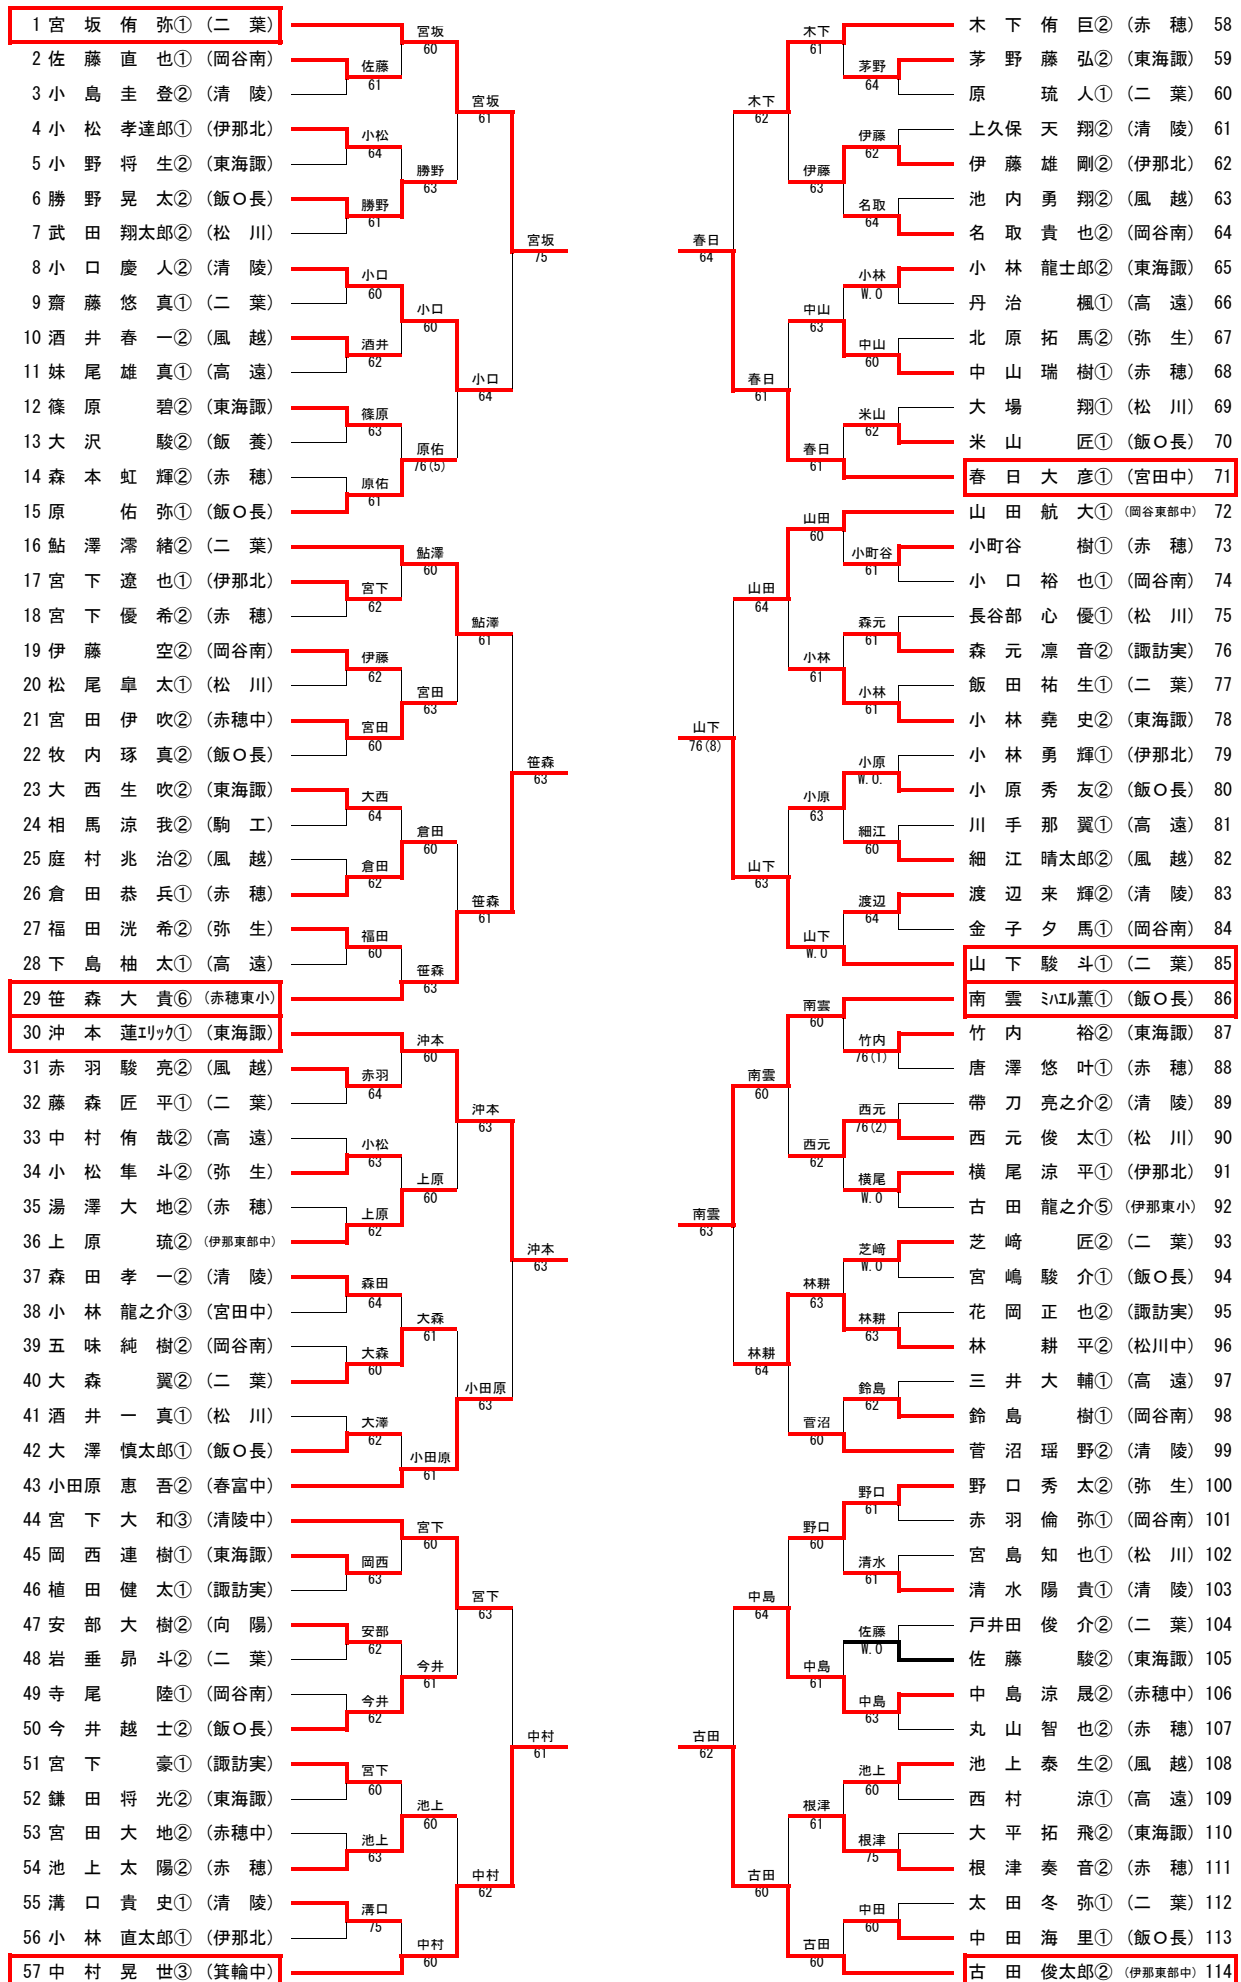

男子シングルス

女子シングルス

1 今井 恵② (諏訪美)	今井 60	加藤 60	加藤 優 歩② (岡谷西部中)	51
2 平澤 恋 菜① (岡谷南)	平澤 61	田中 60	古川 梨 乃① (清 陵)	52
3 北澤 ひなた① (弥 生)	今井 60	田中 60	田 中 華 乃① (二 業)	53
4 山本 渚 月② (風 越)	山本 63	井東 60	井 東 夏 子② (風 越)	54
5 小林 凜① (二 業)	北原 76(4)	清水 63	高 橋 郁 乃① (岡谷南)	55
6 北原 柚 奈② (赤 穂)	北原 62	清水 64	前 林 このみ② (伊那北)	56
7 赤羽 穂 波① (向 陽)	今井 60	加藤 76(2)	清 水 佳 乃② (赤 穂)	57
8 信貴 未 知② (赤 穂)	信貴 64	塩谷 64	田 中 優 香② (二 業)	58
9 渡辺 楓① (岡谷南)	原田 60	塩谷 62	塩 谷 莉 子① (弥 生)	59
10 原田 鈴① (風 越)	石井 60	林和 63	入 江 琉羽風② (赤 穂)	60
11 野口 蒼 葉① (清 陵)	宮下 60	永田 61	永 田 清 楓① (岡谷南)	61
12 石井 野乃花② (伊那北)	並木 63	林和 61	岩 崎 杏 南② (風 越)	62
13 宮下 花 菜② (二 業)	並木 30REI	西尾 75	林 和 花① (飯〇長)	63
14 並木 花 音② (諏訪美)	宮坂 63	徳武 60	徳 武 彩 美② (赤 穂)	64
15 宮澤 瑛 乃① (岡谷南)	守屋 61	有賀 W.O	横 川 花 菜① (清 陵)	65
16 宮坂 有 羽② (二 業)	松島 75	西尾 75	有 賀 亜 衣① (岡谷南)	66
17 守屋 七 菜② (岡谷南)	小林 62	富井 60	北 沢 菜 穂② (岡谷南)	67
18 小出 歩 夢① (松 川)	小林 60	塩澤 61	西 尾 望 愛② (二 業)	68
19 松島 も も② (風 越)	佐藤 64	青木 61	山 倉 夏 希① (向 陽)	69
20 佐野 日 菜② (伊那北)	山口 62	竹澤 60	富 井 紗 香② (岡谷南)	70
21 松本 陽 菜① (二 業)	佐藤 60	竹澤 63	宮 澤 滴① (弥 生)	71
22 小林 千 紘① (弥 生)	竹村 60	西村 61	塩 澤 美 優 菜① (風 越)	72
23 山口 夢 羽① (岡谷南)	橋爪 63	亀山 60	杉 浦 日 菜① (二 業)	73
24 宮下 理 衣① (清 陵)	小澤 60	武居 62	青 木 泉 和② (伊那北)	74
25 佐藤 梨 花② (赤 穂)	山岡 64	武居 60	竹 澤 亜 紀 菜② (諏訪美)	75
26 竹村 結② (清 陵)	藤澤 61	野溝 60	西 村 彩 花② (弥 生)	76
27 笹 古 菜和葉① (赤 穂)	鷺山 61	小牧 60	林 美 緒① (伊那北)	77
28 橋爪 真 咲② (松 川)	飯島 63	野溝 60	亀 山 あ い① (赤 穂)	78
29 小澤 佑 奈① (向 陽)	濱嶋 63	齊藤 64	武 居 な つ み② (岡谷南)	79
30 國枝 綾 乃① (岡谷南)	西悠 64	齊藤 62	小 松 綾 音① (清 陵)	80
31 山岡 侑 奈② (二 業)	西悠 60	小牧 60	荻 野 愛 梨② (二 業)	81
32 藤澤 菜々音② (岡谷南)	岩島 60	野溝 60	吉 川 夢 乃② (風 越)	82
33 池井 陽 菜① (弥 生)	金澤 62	木下 63	藤 森 萌 恵② (二 業)	83
34 鷺山 未 羽② (風 越)	酒井 61	後藤 62	齊 藤 光 里② (岡谷南)	84
35 柴田 若 菜① (飯〇長)	中原 63	松田 61	大 平 くるみ① (岡谷南)	85
36 飯島 菜津美② (二 業)	林 実 怜① (赤 穂)	後藤 60	小 牧 愛 佳① (伊那西部中)	86
37 濱嶋 真千子② (伊那北)	平田 63	原瞳 60	野 溝 真 奈 香① (弥 生)	87
38 神近 瑞 歩② (二 業)	中村 75	竹村 75	瀧 澤 莉 奈③ (赤穂中)	88
39 伊藤 桜② (弥 生)	酒井 60	牛島 62	木 下 侑 香② (風 越)	89
40 西 悠 香① (岡谷南)	酒井 60	木村 61	藤 森 栞 那② (二 業)	90
41 岩島 愛 鈴① (清 陵)	酒井 60	木村 62	松 下 優 花② (岡谷南)	91
42 浦野 未 唯① (岡谷南)	酒井 60	木村 60	武 井 沙 英① (清 陵)	92
43 金澤 瑚 陽② (赤 穂)	酒井 60	木村 60	後 藤 結① (弥 生)	93
44 中原 志 穂① (伊那北)	酒井 60	木村 60	原 瞳 美① (松 川)	94
45 林 実 怜① (赤 穂)	酒井 60	木村 60	宮 下 京 子① (伊那北)	95
46 平田 千 晶① (二 業)	酒井 60	木村 60	木 下 未 来② (赤 穂)	96
47 中村 彩 実① (清 陵)	酒井 60	木村 60	竹 村 聖 奈② (清 陵)	97
48 守屋 怜 奈① (岡谷南)	酒井 60	木村 60	宮 澤 菜々子① (二 業)	98
49 竹村 友 里① (風 越)	酒井 60	木村 60	牛 島 華 那① (風 越)	99
50 酒井 咲 綺② (弥 生)	酒井 60	木村 60	木 村 妃 杏① (岡谷南)	100