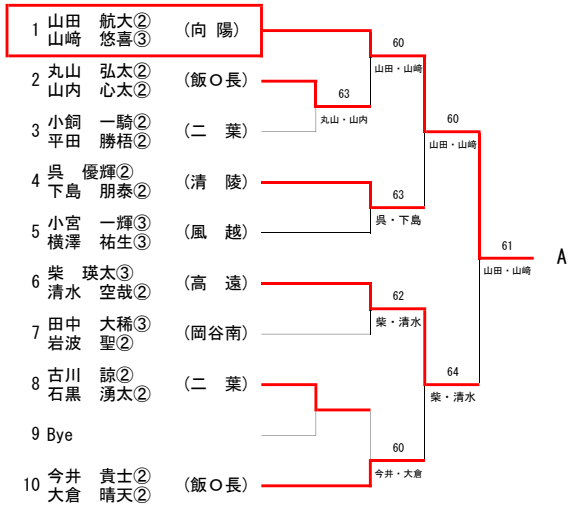

男子シングルス

全日本ジュニアU18  
伊那市センターテニスコート

女子シングルス

全日本ジュニアU18  
伊那市センターテニスコート

男子ダブルス

女子ダブルス