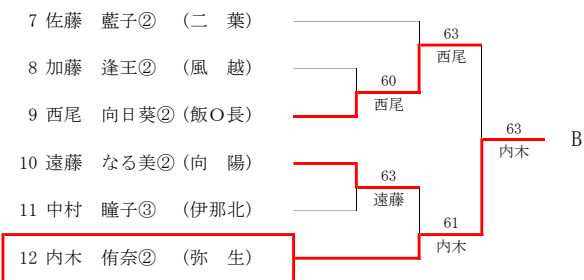

男子シングルス

全日本ジュニアU18  
伊那市センターテニスコート

女子シングルス

全日本ジュニアU18  
伊那市センターテニスコート

男子ダブルス

女子ダブルス