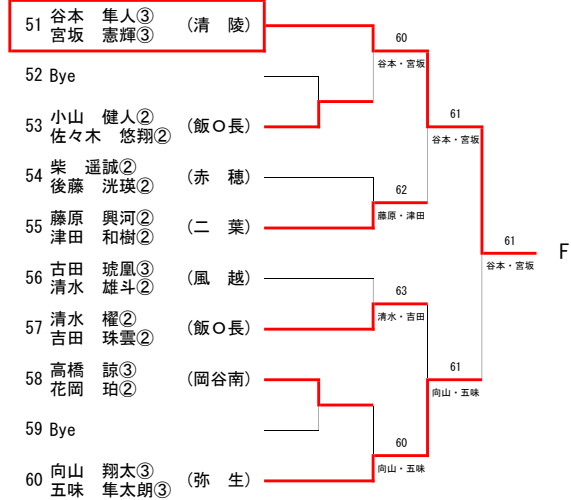

男子シングルス

全日本ジュニアU18  
伊那市センターテニスコート

女子シングルス

全日本ジュニアU18  
伊那市センターテニスコート

男子ダブルス

女子ダブルス