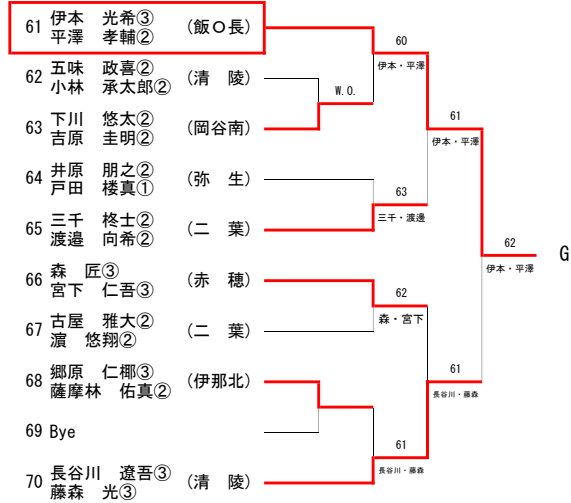

男子シングルス

全日本ジュニアU18  
伊那市センターテニスコート

女子シングルス

全日本ジュニアU18  
伊那市センターテニスコート

男子ダブルス

女子ダブルス