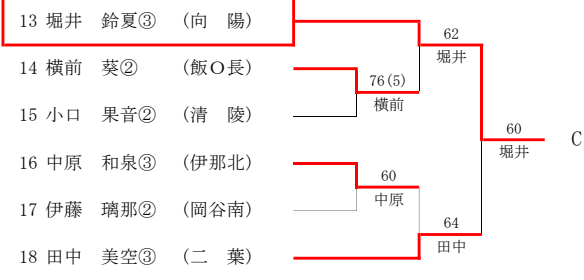

男子シングルス

全日本ジュニアU18  
伊那市センターテニスコート

女子シングルス

全日本ジュニアU18  
伊那市センターテニスコート

男子ダブルス

女子ダブルス