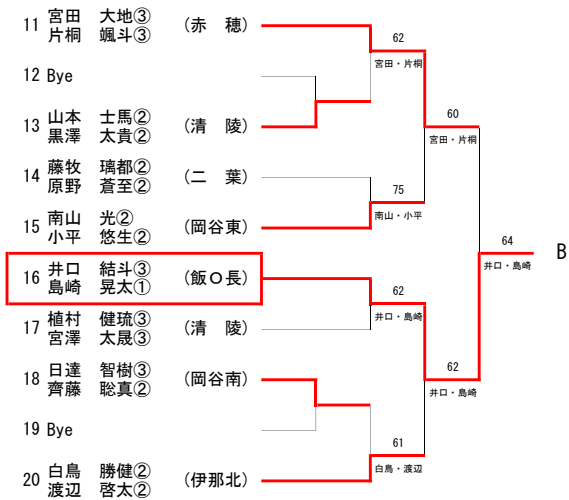

男子シングルス

全日本ジュニアU18  
伊那市センターテニスコート

女子シングルス

全日本ジュニアU18  
伊那市センターテニスコート

男子ダブルス

女子ダブルス