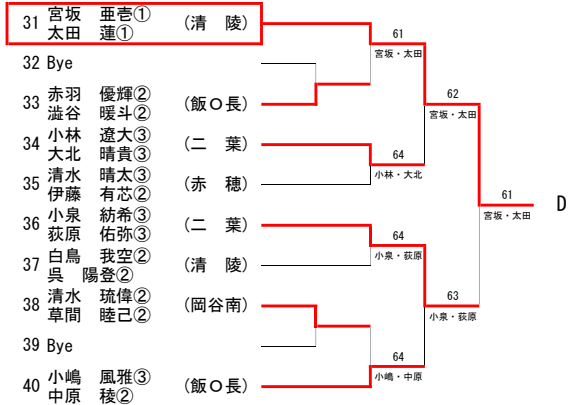

男子シングルス

全日本ジュニアU18  
伊那市センターテニスコート

女子シングルス

全日本ジュニアU18  
伊那市センターテニスコート

男子ダブルス

女子ダブルス