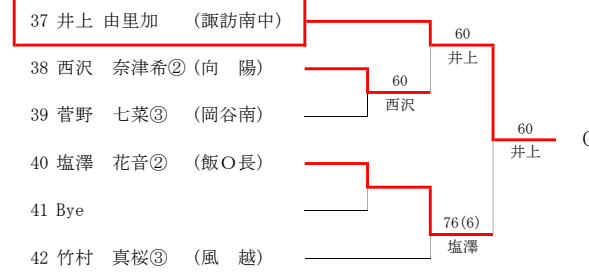

男子シングルス

全日本ジュニアU18  
伊那市センターテニスコート

女子シングルス

全日本ジュニアU18  
伊那市センターテニスコート

男子ダブルス

女子ダブルス