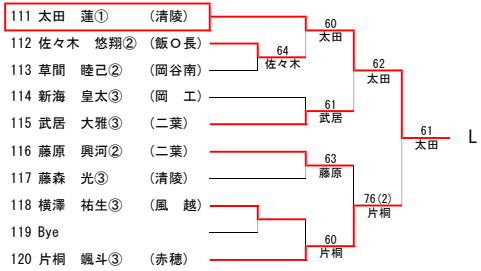

男子シングルス

全日本ジュニアU18  
伊那市センターテニスコート

女子シングルス

全日本ジュニアU18  
伊那市センターテニスコート

男子ダブルス

女子ダブルス