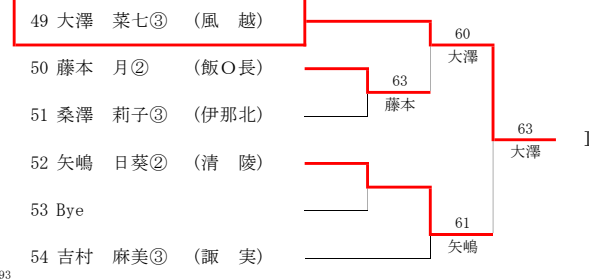

男子シングルス

全日本ジュニアU18  
伊那市センターテニスコート

女子シングルス

全日本ジュニアU18  
伊那市センターテニスコート

男子ダブルス

女子ダブルス