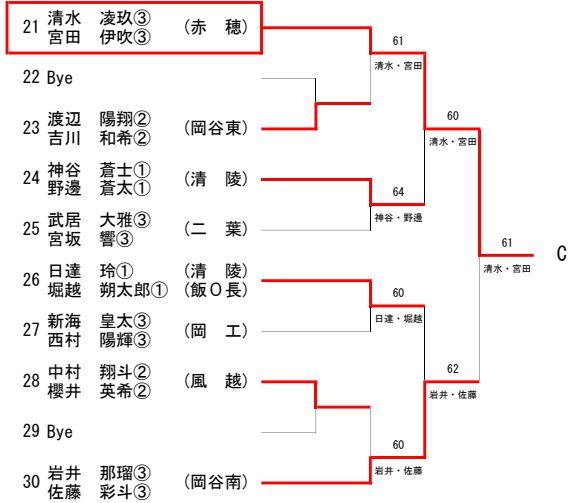

男子シングルス

全日本ジュニアU18  
伊那市センターテニスコート

女子シングルス

全日本ジュニアU18  
伊那市センターテニスコート

男子ダブルス

女子ダブルス