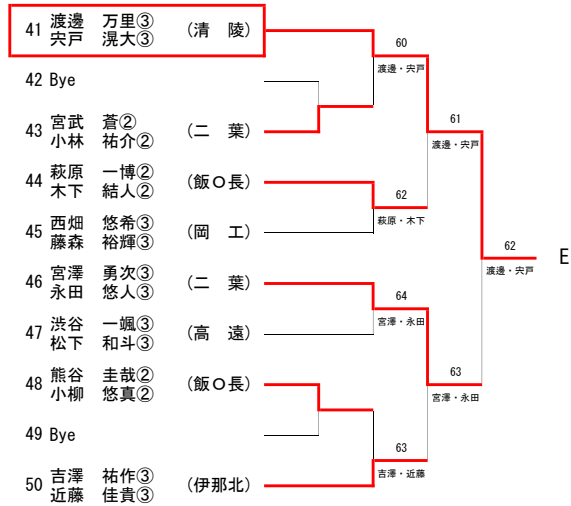

男子シングルス

全日本ジュニアU18  
伊那市センターテニスコート

女子シングルス

全日本ジュニアU18  
伊那市センターテニスコート

男子ダブルス

女子ダブルス