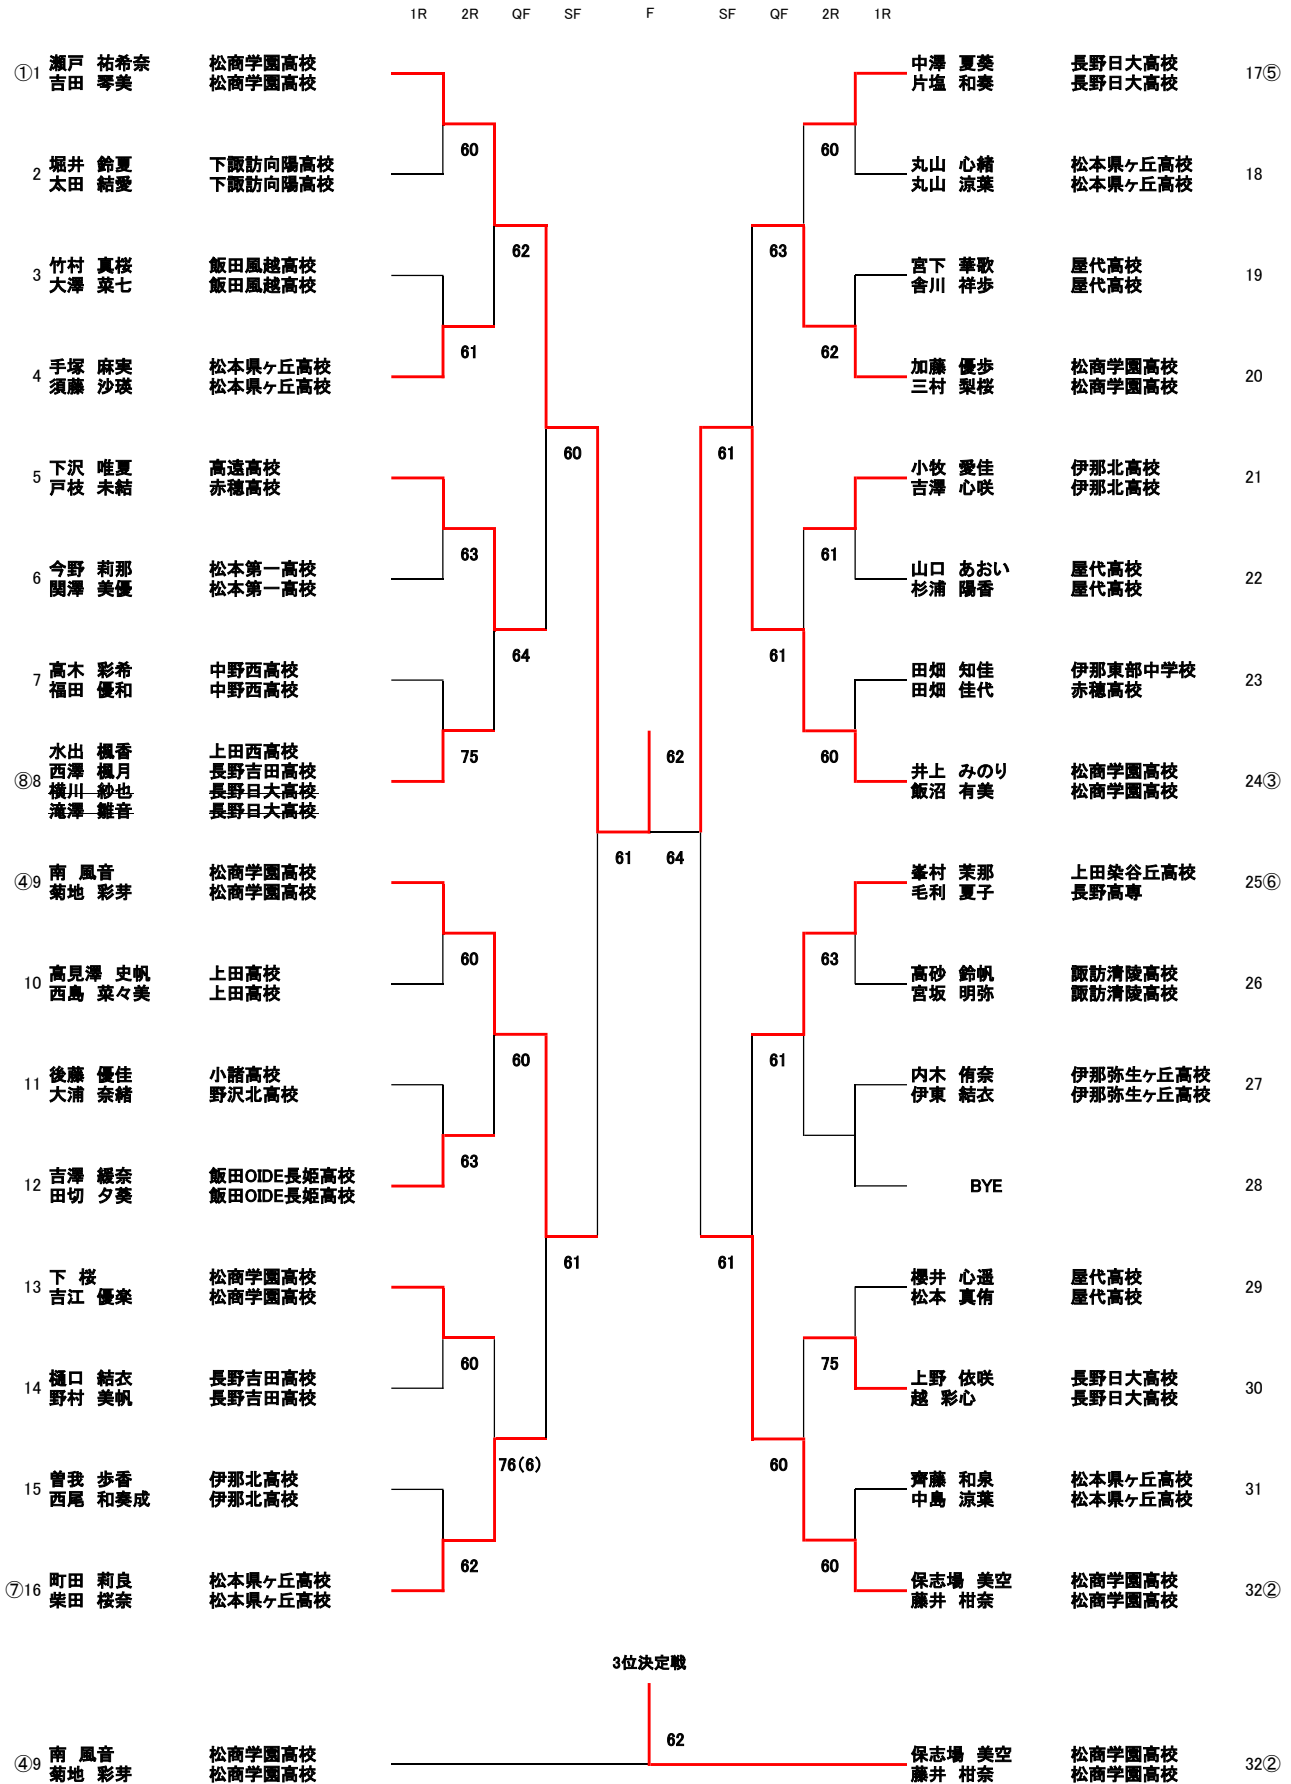

U-18男子ダブルス(32)

		1R	2R	QF	SF	F	SF	QF	2R	1R		
①	新井 暖人 山田 麗生	松商学園高校 松商学園高校								小田原 恵吾 春日 大彦	伊那北高校 伊那北高校	17⑧
2	鷲尾 瑛樹 土屋 奏空	中野立志館高校 中野立志館高校	60						62	伊本 光希 平澤 孝輔	飯田OIDE長姫高校 飯田OIDE長姫高校	18
3	飯島 奥大 森 維織	松本工業高校 松本工業高校		61					62	清水 凌玖 宮田 伊吹	赤穂高校 赤穂高校	19
4	濱 実久夢 竹内 輝樹	諏訪清陵高校 諏訪清陵高校	63						60	千野 友介 中島 涼晟	松商学園高校 高遠高校	20
5	宮下 玲 塩川 智生	上田高校 上田染谷丘高校			61			64		横澤 駿輝 遠藤 雅治	上田高校 長野日大高校	21
6	津金 竜之輔 小林 駿介	岩村田高校 鞋井沢高校	61						WO	松浦 丈 田牧 優晴	長野高校 長野高校	22
7	島崎 晃太 井口 結斗	飯田OIDE長姫高校 飯田OIDE長姫高校		62					61	太田 蓮 宮坂 亜香	諏訪清陵高校 諏訪清陵高校	23
⑦	宮島 祐希 池田 海	厩代高校 更級農業高校	61				64		61	割田 翔矢 喜多 功	厩代高校 上田西高校	24④
③	上原 琉 林 耕平	赤穂高校 飯田OIDE長姫高校				75	61			市川 涼大 伏見 亮一	松本深志高校 松本深志高校	25⑤
10	滝澤 知己 鷲尾 碧汰	中野西高校 中野西高校	WO						61	央戸 湊大 渡辺 万里	諏訪清陵高校 諏訪清陵高校	26
11	宮坂 憲輝 谷本 隼人	諏訪清陵高校 諏訪清陵高校		63					61	藤原 惺 代田 勇輝	エクセラン高校 エクセラン高校	27
12	丸田 翼 菊池 龍成	厩代高校 長野高専	61						62	小宮山 博紀 関口 駿	厩代高校 上田染谷丘高校	28
13	村中 洸太 清水 天真	松本第一高校 松本第一高校			63			61		西村 心太郎 古田 俊太郎	伊那北高校 伊那北高校	29
14	山崎 悠喜 山田 航大	下諏訪向陽高校 下諏訪向陽高校		62					61	中村 文哉 伊東 航	厩代高校 市立長野高校	30
15	牧野 凜之介 柴本 翔伍	長野日大高校 長野日大高校			76(1)				60	小林 温 山田 陵太	篠ノ井高校 長野工業高校	31
⑥	都築 虹汰 国永 藍貴	松商学園高校 松商学園高校							61	宮澤 啓介 山崎 嘉太郎	松商学園高校 松商学園高校	32②
3位決定戦												
1	新井 暖人 山田 麗生	松商学園高校 松商学園高校						62		小田原 恵吾 春日 大彦	伊那北高校 伊那北高校	17

U-18女子ダブルス(32)