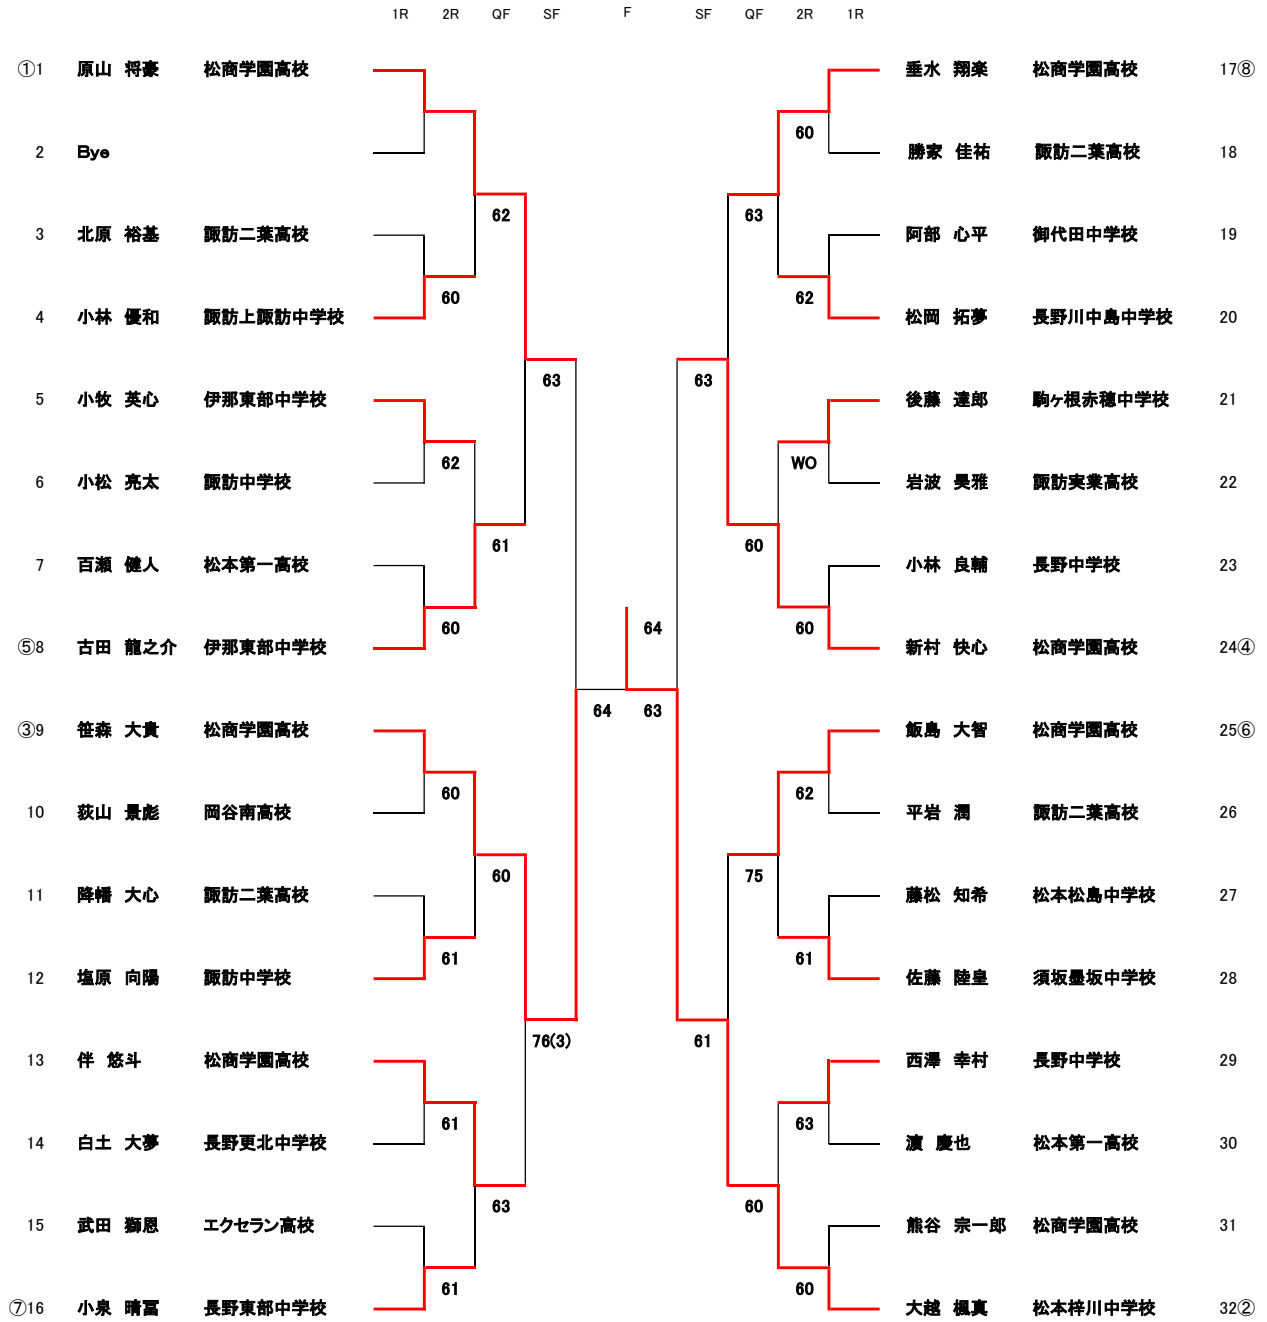

U-16男子シングルス(31)

U-16女子シングルス(18)

		1R	2R	QF	SF	F
①1	高橋 そら	松本清水中学校				
2	Bye			60		
3	山口 凜	上田西高校				
4	藤巻 里緒	上田高校			60	
5	飯田 笑満	諏訪二葉高校	60			
6	明平 栞奈	伊那弥生ヶ丘高校		63		
④7	山田 舞子	松商学園高校				61
8	Bye			60		
9	田切 千陽	飯田OIDE長姫高校				
10	下村 菜々美	上田西高校			63	
11	Bye					
⑤12	関 心花	長野松代中学校		60		
⑥13	宮澤 福奈	松商学園高校				63
14	Bye			60		
15	福沢 佑衣	飯田OIDE長姫高校				
16	日堂 愛美	松本県ヶ丘高校			63	
17	Bye					
③18	植月 ゆず香	飯田緑ヶ丘中学校		60		
⑦19	野村 唯夢	松本菅野中学校				62
20	山田 花音	上田西高校		60		
21	藤本 そあ	飯田OIDE長姫高校	63			
22	太田 彩月	諏訪二葉高校			62	
23	Bye					
②24	丸山 唯	松商学園高校		60		
1	高橋 そら	松本清水中学校				
13	宮澤 福奈	松商学園高校		61		3位決定戦
6	明平 栞奈	伊那弥生ヶ丘高校				
12	関 心花	長野松代中学校	60			
18	植月 ゆず香	飯田緑ヶ丘中学校		61		5位決定戦
19	野村 唯夢	松本菅野中学校	60			
6	明平 栞奈	伊那弥生ヶ丘高校				
19	野村 唯夢	松本菅野中学校		61		7位決定戦