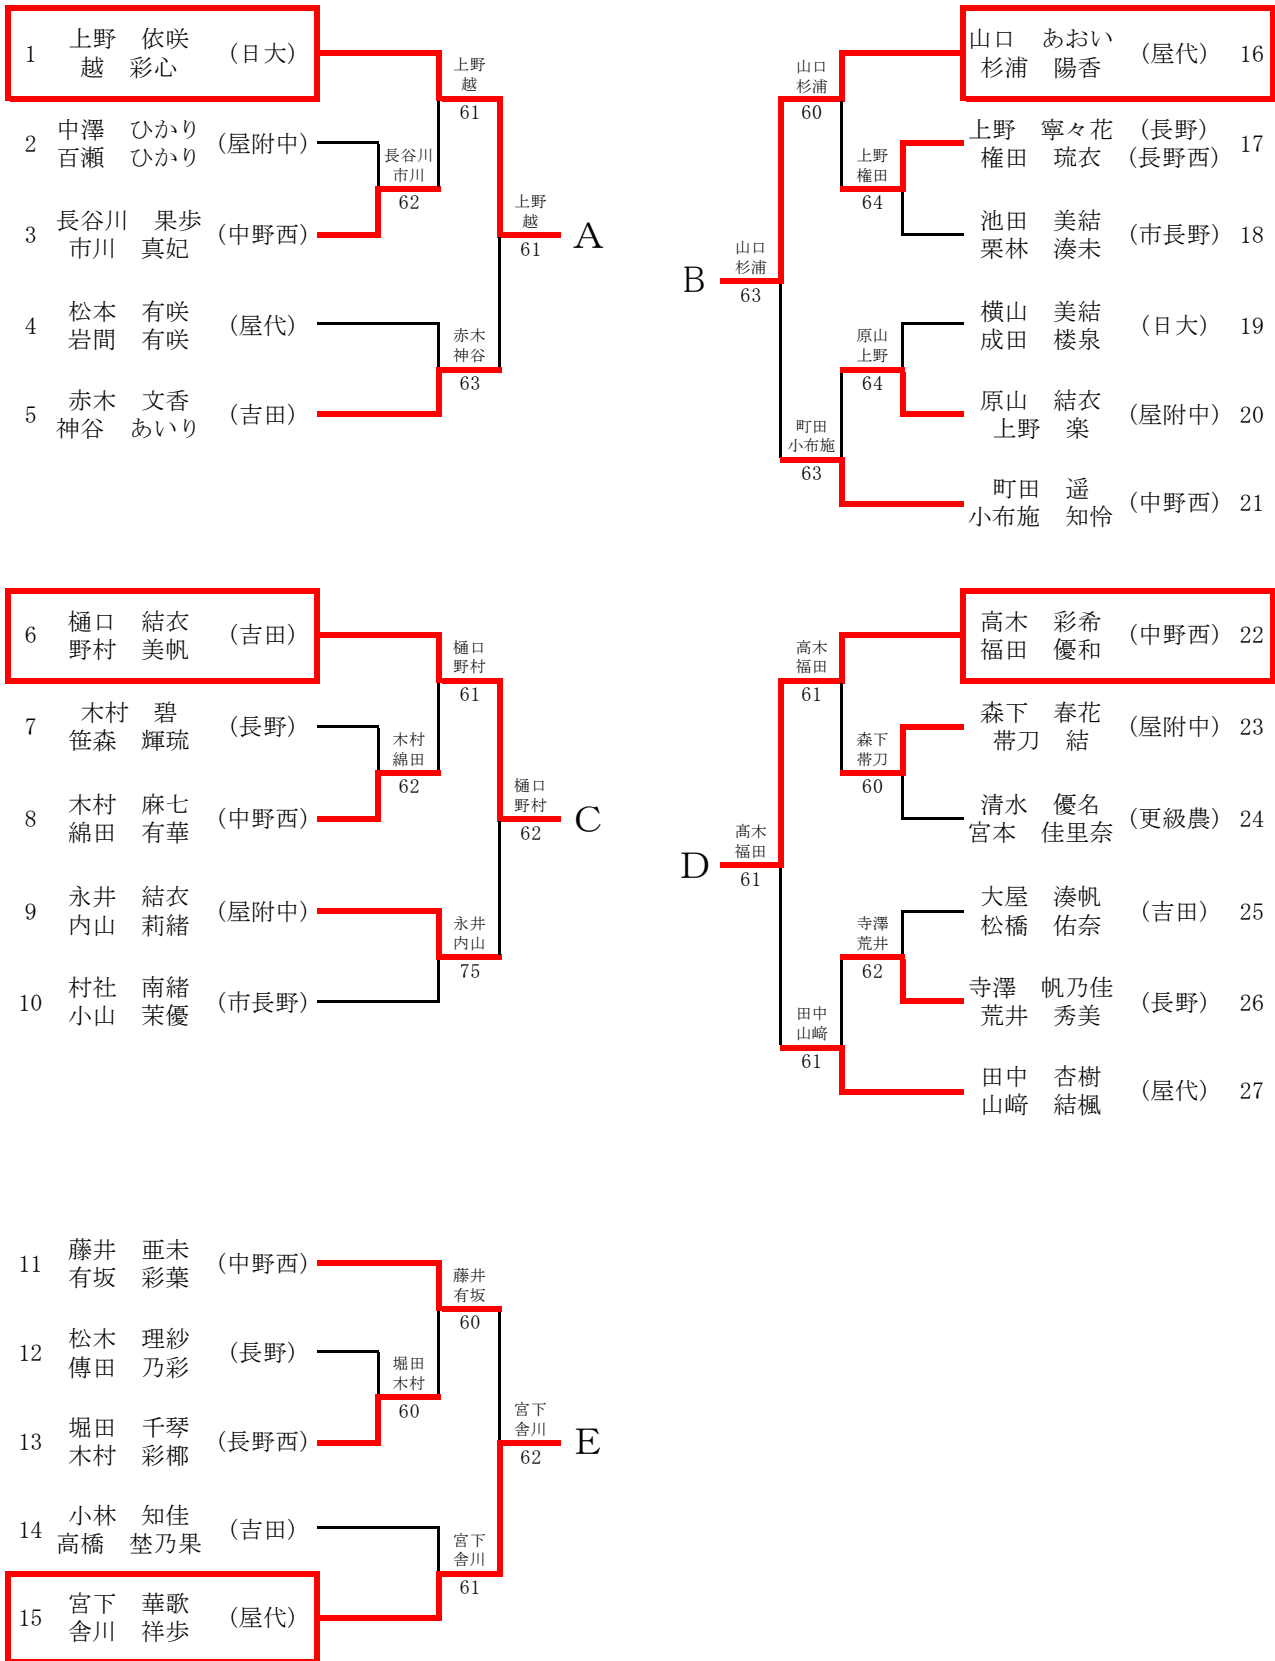

# 女子ダブルス

# 女子シングルス A~Fブロック

女子シングルス G~Jブロック

# 男子ダブルス

1	中村 文哉 (屋代) 伊東 航 (市長野)	中村伊東 61	滝澤 知己 (中野西) 25 鷲尾 碧汰
2	服部 太樹 (中野西) 小林 薫平	中村伊東 61	水野 友惺 (屋代) 26 丸山 大河
3	古山 雄牙 (長野東) 武田 喬輔	吉池北澤 63	小林 遥 (篠ノ井) 27 高野 和希
4	吉池 飛鳥 (日大) 北澤 響	中村伊東 63	青木 洸志郎 (長野) 28 櫻井 駿也
5	内山 絢太 (吉田) 小栗 匠	内山小栗 61	加藤 士郎 (屋代) 29 高野 叶翔
6	西澤 航 (長野西) 森田 陽登	中村米沢 63	加藤 高野 (中野西) 30 青木 里斗 藤木 聖也
7	松橋 新 (屋附中) 柏木 志穩	中村米沢 61	丸山 烈生 (長野東) 31 松山 一聖
8	中村 凌輔 (中野西) 米沢 康佑		加藤 雄志 (須坂) 32 三井 獅道
9	清水 雄仁 (日大) 西窪 快	清水西窪 62	鷲尾 瑛樹 (立志館) 33 土屋 奏空
10	中澤 快 (屋代) 本島 篤	清水西窪 61	金井 晴士 (長野) 34 桑原 大知
11	小澤 暖之介 (須坂) 富沢 和貴	小澤富沢 61	堀 祐輔 (屋代) 35 内山 悠
12	神方 奏來 (吉田) 西澤 広夢	小林山田 63	田中 翔 (市長野) 36 山本 太陽
13	小林 温 (篠ノ井) 山田 陵太 (長工)	小林山田 60	北澤 魁 (篠ノ井) 37 吉池 洋人
14	高橋 恵大 (長野) 北原 大輝	小林山田 61	八木澤 駿 (屋附中) 38 古田 慧一朗
15	内田 咲成 (中野西) 出川 峻	戸也門崎 63	市村 紘夢 (中野西) 39 広瀬 実喜
16	戸谷 陸杜 (屋代) 門崎 海斗		柳澤 宗和 (屋代) 40 今吉 陽紀
17	中村 琉汰 (屋代) 楠 彩都	中村楠 63	牧野 凜之介 (日大) 41 柴本 翔伍
18	鎌田 一希 (篠ノ井) 内山 亮	中村楠 62	藤沢 凌平 (中野西) 42 池田 陽智
19	松原 一輝 (長野西) 小林 遼真	松原小林 64	藤森 大河 (高専) 43 東 大智
20	玉木 優世 (中野西) 羽生田 想貴	松浦田牧 61	酒井 優希 (屋代) 44 松井 隆晟
21	黒柳 雄仁 (日大) 山崎 皓介	黒柳山崎 75	北澤 柊平 (屋代) 45 中島 聡太
22	山浦 遥人 (屋代) 竹下 颯真	松浦田牧 60	池田 誠 (吉田) 46 佐藤 練
23	河野 来珂 (吉田) 木舗 多聞	松浦田牧 60	新谷 陽樹 (長野西) 47 佐々木 祐大
24	松浦 丈 (長野) 田牧 優晴		小林 叶夢 (立志館) 48 横井 優也

# 男子シングルス G~Lブロック