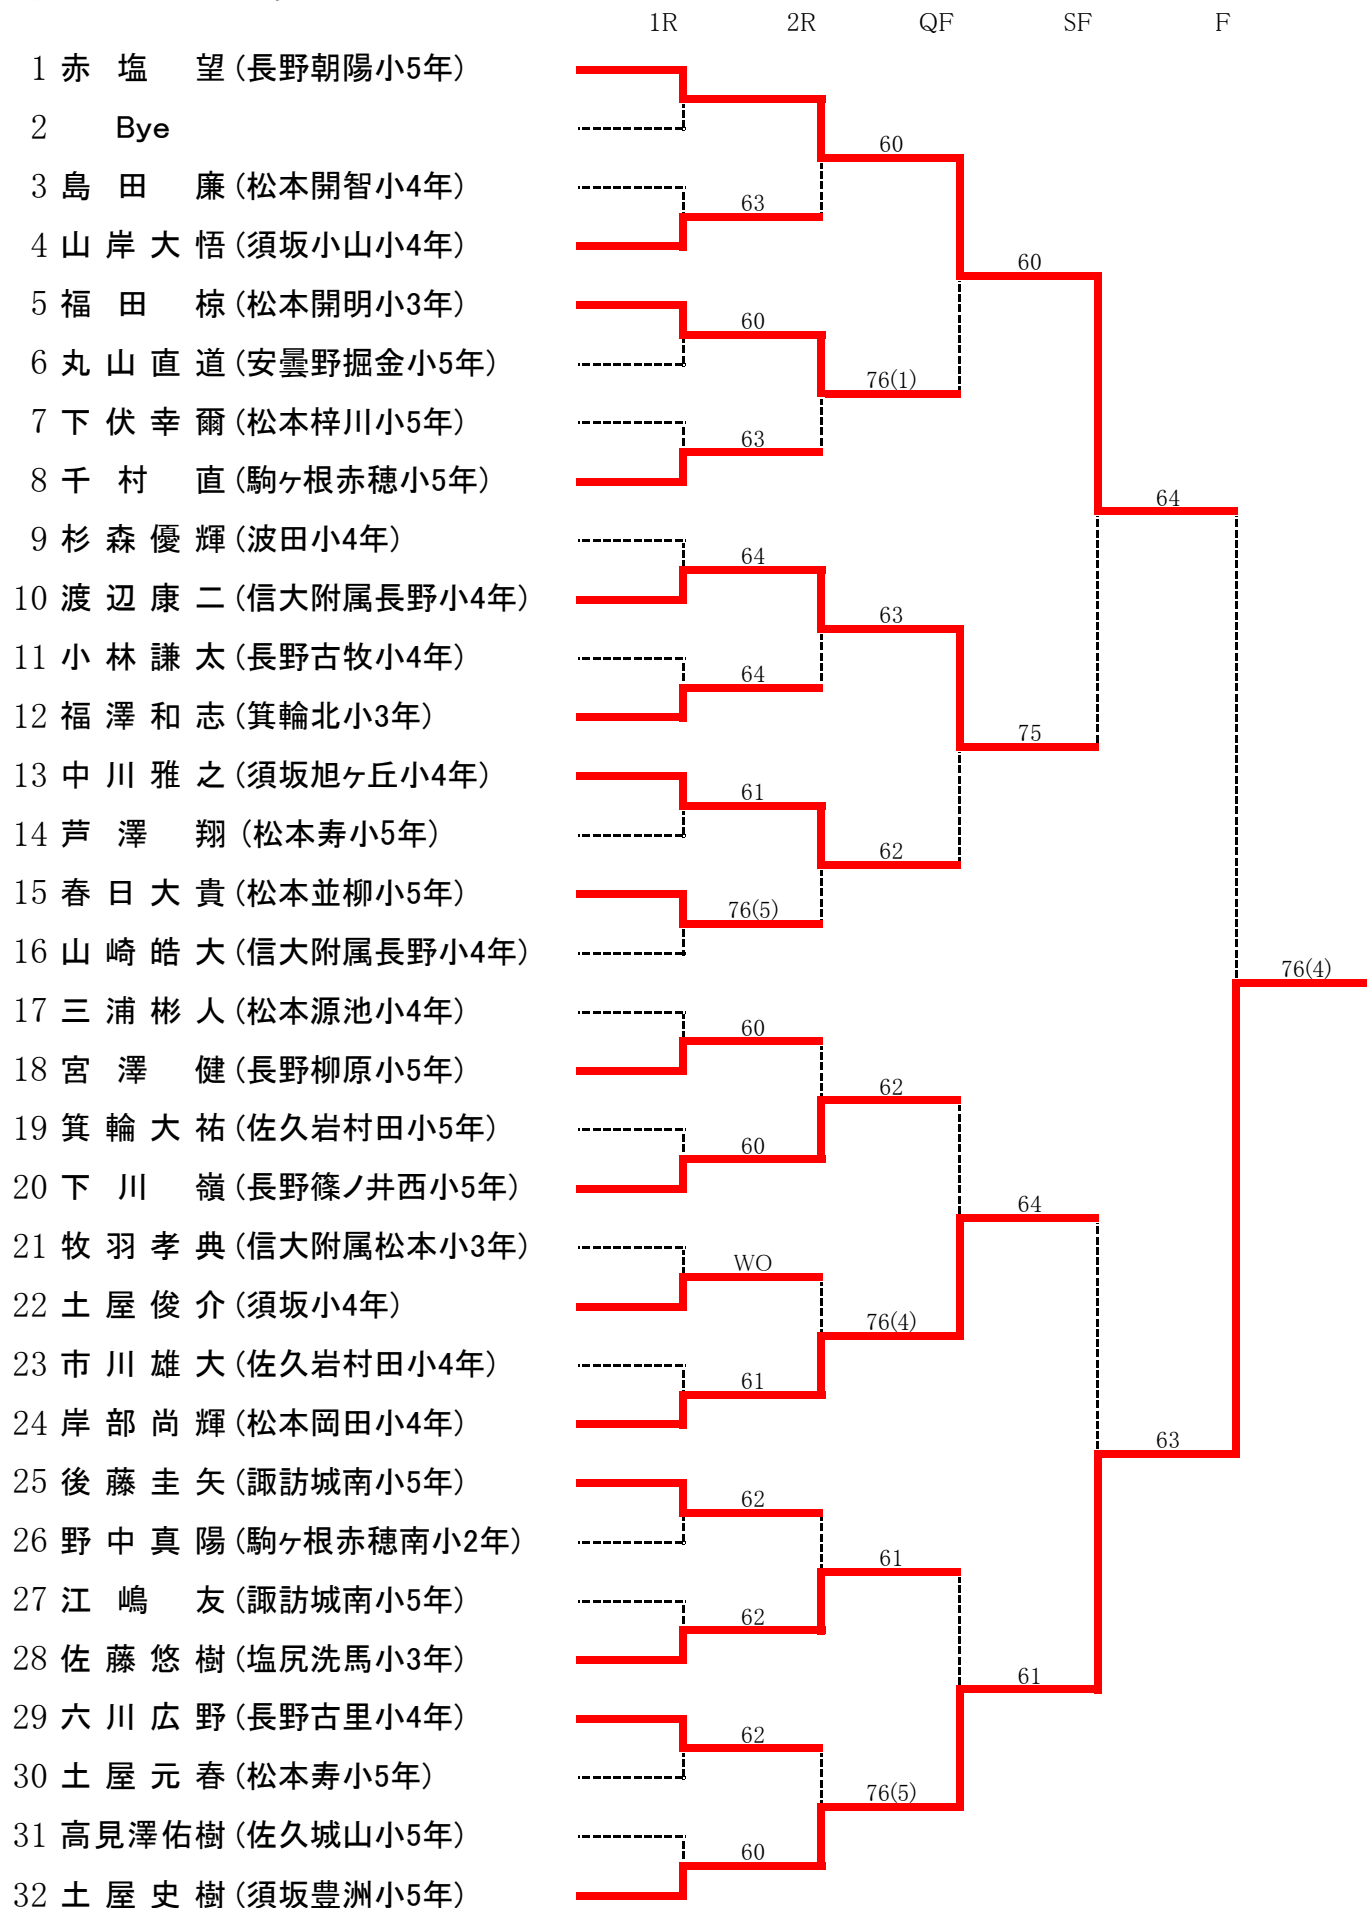

小学生1～5年生女子シングルス (32)

小学生1～5年生男子シングルス (31)

小学生6年生～中学生女子シングルス（35）

	1R	2R	3R	QF	SF	F	SF	QF	3R	2R	1R		
1 丸山 恵 (長野朝陽小6年)												飯 沢 真 由 (伊那中1年)	25
2 Bye												Bye	26
3 幡野美咲 (駒ヶ根赤穂中1年)												猿 田 眞 帆 (松本旭町中2年)	27
4 河内陽子 (塩尻広陵中2年)												猪 熊 千 紘 (塩尻広陵中2年)	28
5 Bye												Bye	29
6 磯村実咲 (長野日大中2年)												三 井 唯 愛 (駒ヶ根赤穂中1年)	30
7 丸山莉奈 (塩尻広陵中2年)												中 原 早 紀 (駒ヶ根赤穂中1年)	31
8 松川美緒 (駒ヶ根赤穂東小6年)												Bye	32
9 林 珠 都 子 (安曇野穂高北小6年)												金 児 安 優 美 (長野篠ノ井西小6年)	33
10 白沢莉香 (伊那西箕輪中2年)												小 松 仁 美 (塩尻広陵中2年)	34
11 Bye												Bye	35
12 内村梓央 (千曲屋代小6年)												渡 辺 は な (安曇野堀金小6年)	36
13 山岸知世 (長野篠ノ井西中1年)												酒 井 彩 (長野篠ノ井西中2年)	37
14 Bye												Bye	38
15 小林璃菜 (駒ヶ根赤穂中1年)												米 窪 友 花 (安曇野堀金小6年)	39
16 小野智里 (塩尻広陵中2年)												川 田 菜 緒 (駒ヶ根赤穂南小6年)	40
17 Bye												羽 毛 田 千 那 帆 (佐久浅間中2年)	41
18 深澤紗希 (安曇野豊科北小6年)												田 中 菜 美 (岡谷西部中2年)	42
19 塚田莉奈 (千曲屋代中2年)												唐 澤 秋 乃 (安曇野堀金小6年)	43
20 境澤由貴 (駒ヶ根赤穂南小6年)												Bye	44
21 畔上知聡 (野沢温泉中2年)												清 沢 早 英 (塩尻広陵中2年)	45
22 清水麻悠子 (箕輪北小6年)												望 月 円 花 (松本梓川中1年)	46
23 Bye												Bye	47
24 臼山陽菜子 (安曇野三郷小6年)												井 口 紗 有 美 (駒ヶ根赤穂小6年)	48