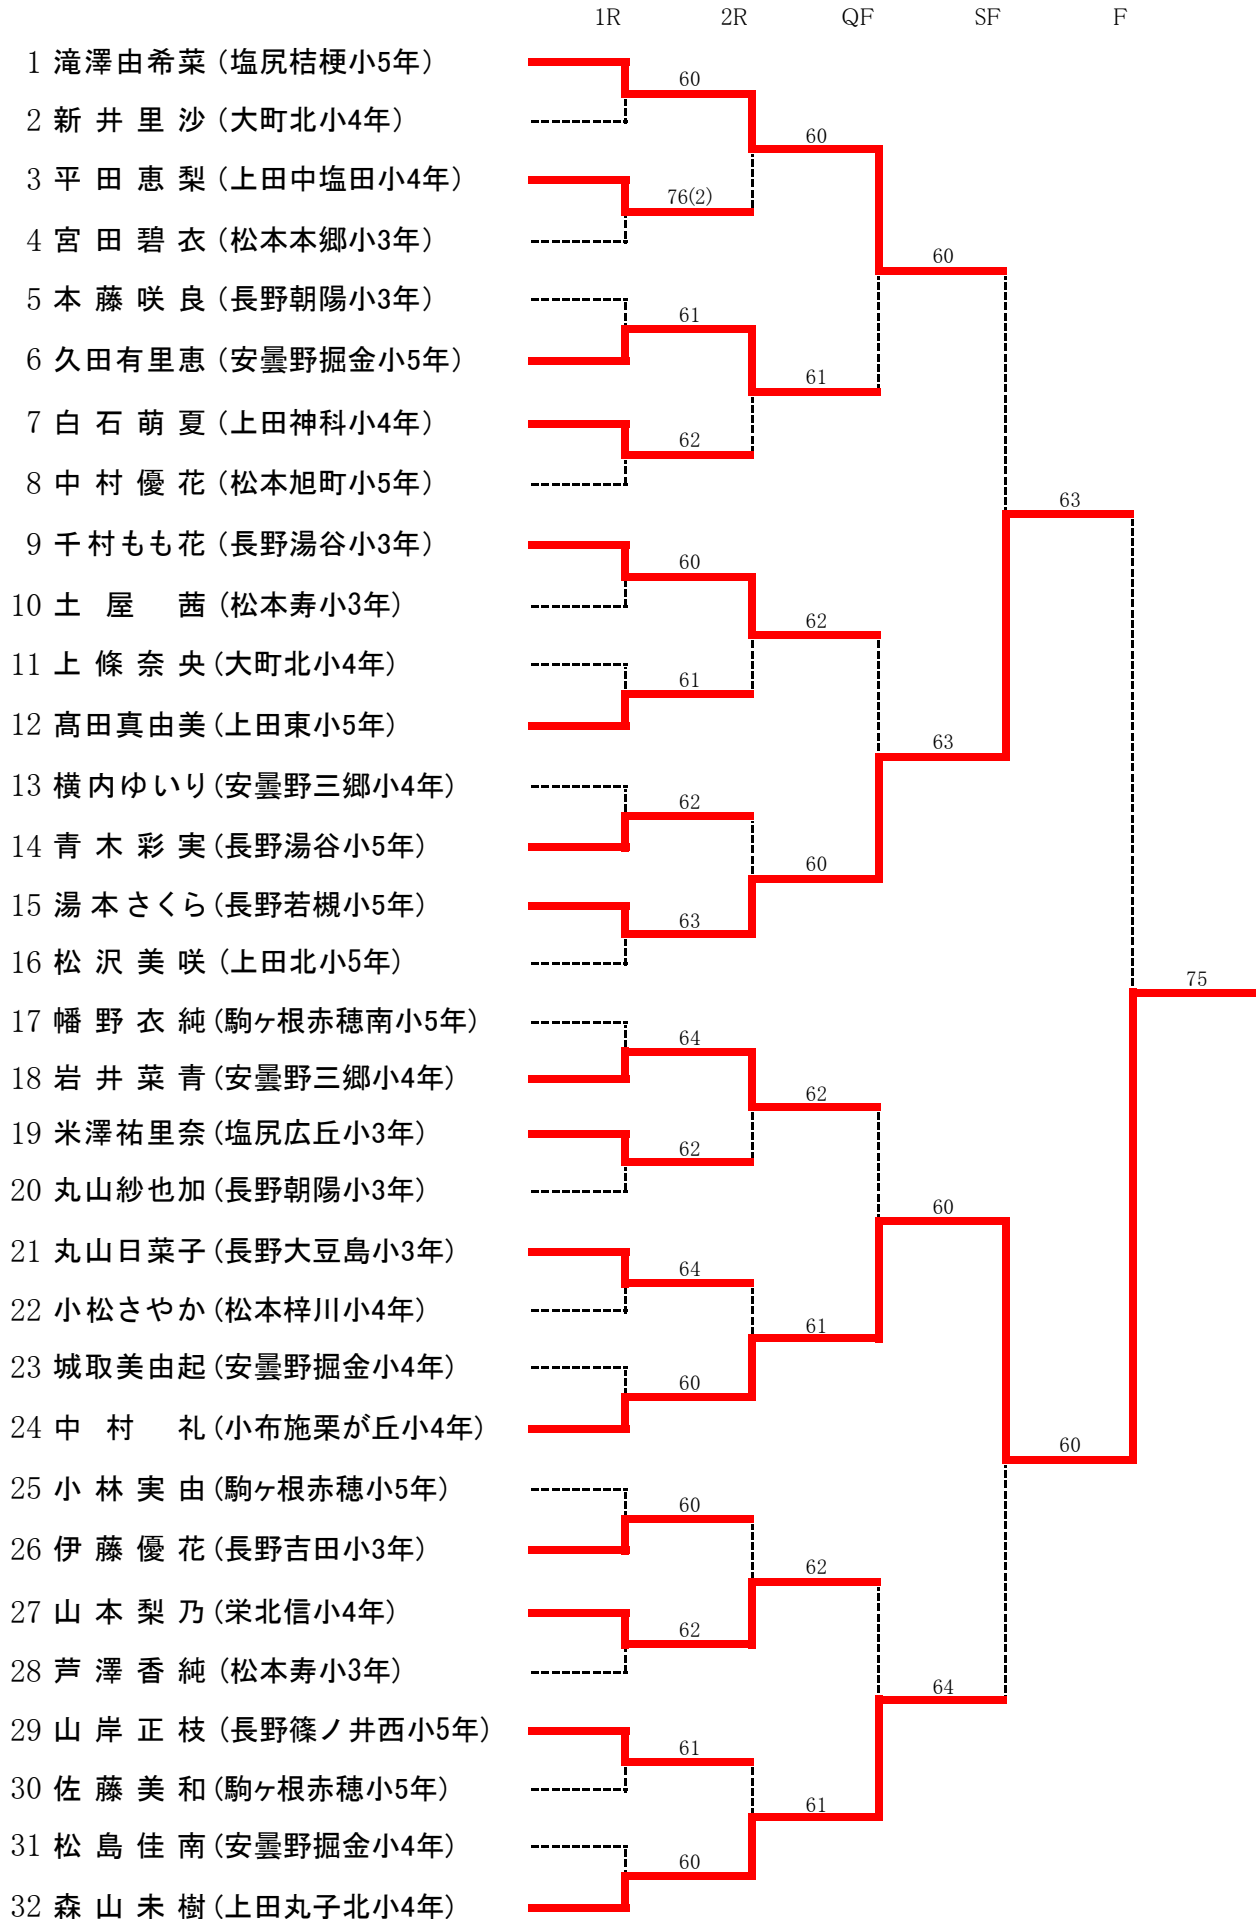

小学生1～5年生女子シングルス (32)

小学生1～5年生男子シングルス (31)

小学生6年生～中学生女子シングルス（35）

	1R	2R	3R	QF	SF	F	SF	QF	3R	2R	1R		
1 丸山 恵 (長野朝陽小6年)												飯 沢 真 由 (伊那中1年)	25
2 Bye												Bye	26
3 幡野美咲 (駒ヶ根赤穂中1年)												猿 田 眞 帆 (松本旭町中2年)	27
4 河内陽子 (塩尻広陵中2年)												猪 熊 千 紘 (塩尻広陵中2年)	28
5 Bye												Bye	29
6 磯村実咲 (長野日大中2年)												三 井 唯 愛 (駒ヶ根赤穂中1年)	30
7 丸山莉奈 (塩尻広陵中2年)												中 原 早 紀 (駒ヶ根赤穂中1年)	31
8 松川美緒 (駒ヶ根赤穂東小6年)												Bye	32
9 林 珠 都 子 (安曇野穂高北小6年)												金 児 安 優 美 (長野篠ノ井西小6年)	33
10 白沢莉香 (伊那西箕輪中2年)												小 松 仁 美 (塩尻広陵中2年)	34
11 Bye												Bye	35
12 内村梓央 (千曲屋代小6年)												渡 辺 は な (安曇野堀金小6年)	36
13 山岸知世 (長野篠ノ井西中1年)												酒 井 彩 (長野篠ノ井西中2年)	37
14 Bye												Bye	38
15 小林璃菜 (駒ヶ根赤穂中1年)												米 窪 友 花 (安曇野堀金小6年)	39
16 小野智里 (塩尻広陵中2年)												川 田 菜 緒 (駒ヶ根赤穂南小6年)	40
17 Bye												羽 毛 田 千 那 帆 (佐久浅間中2年)	41
18 深澤紗希 (安曇野豊科北小6年)												田 中 菜 美 (岡谷西部中2年)	42
19 塚田莉奈 (千曲屋代中2年)												唐 澤 秋 乃 (安曇野堀金小6年)	43
20 境澤由貴 (駒ヶ根赤穂南小6年)												Bye	44
21 畔上知聡 (野沢温泉中2年)												清 沢 早 英 (塩尻広陵中2年)	45
22 清水麻悠子 (箕輪北小6年)												望 月 円 花 (松本梓川中1年)	46
23 Bye												Bye	47
24 臼山陽菜子 (安曇野三郷小6年)												井 口 紗 有 美 (駒ヶ根赤穂小6年)	48