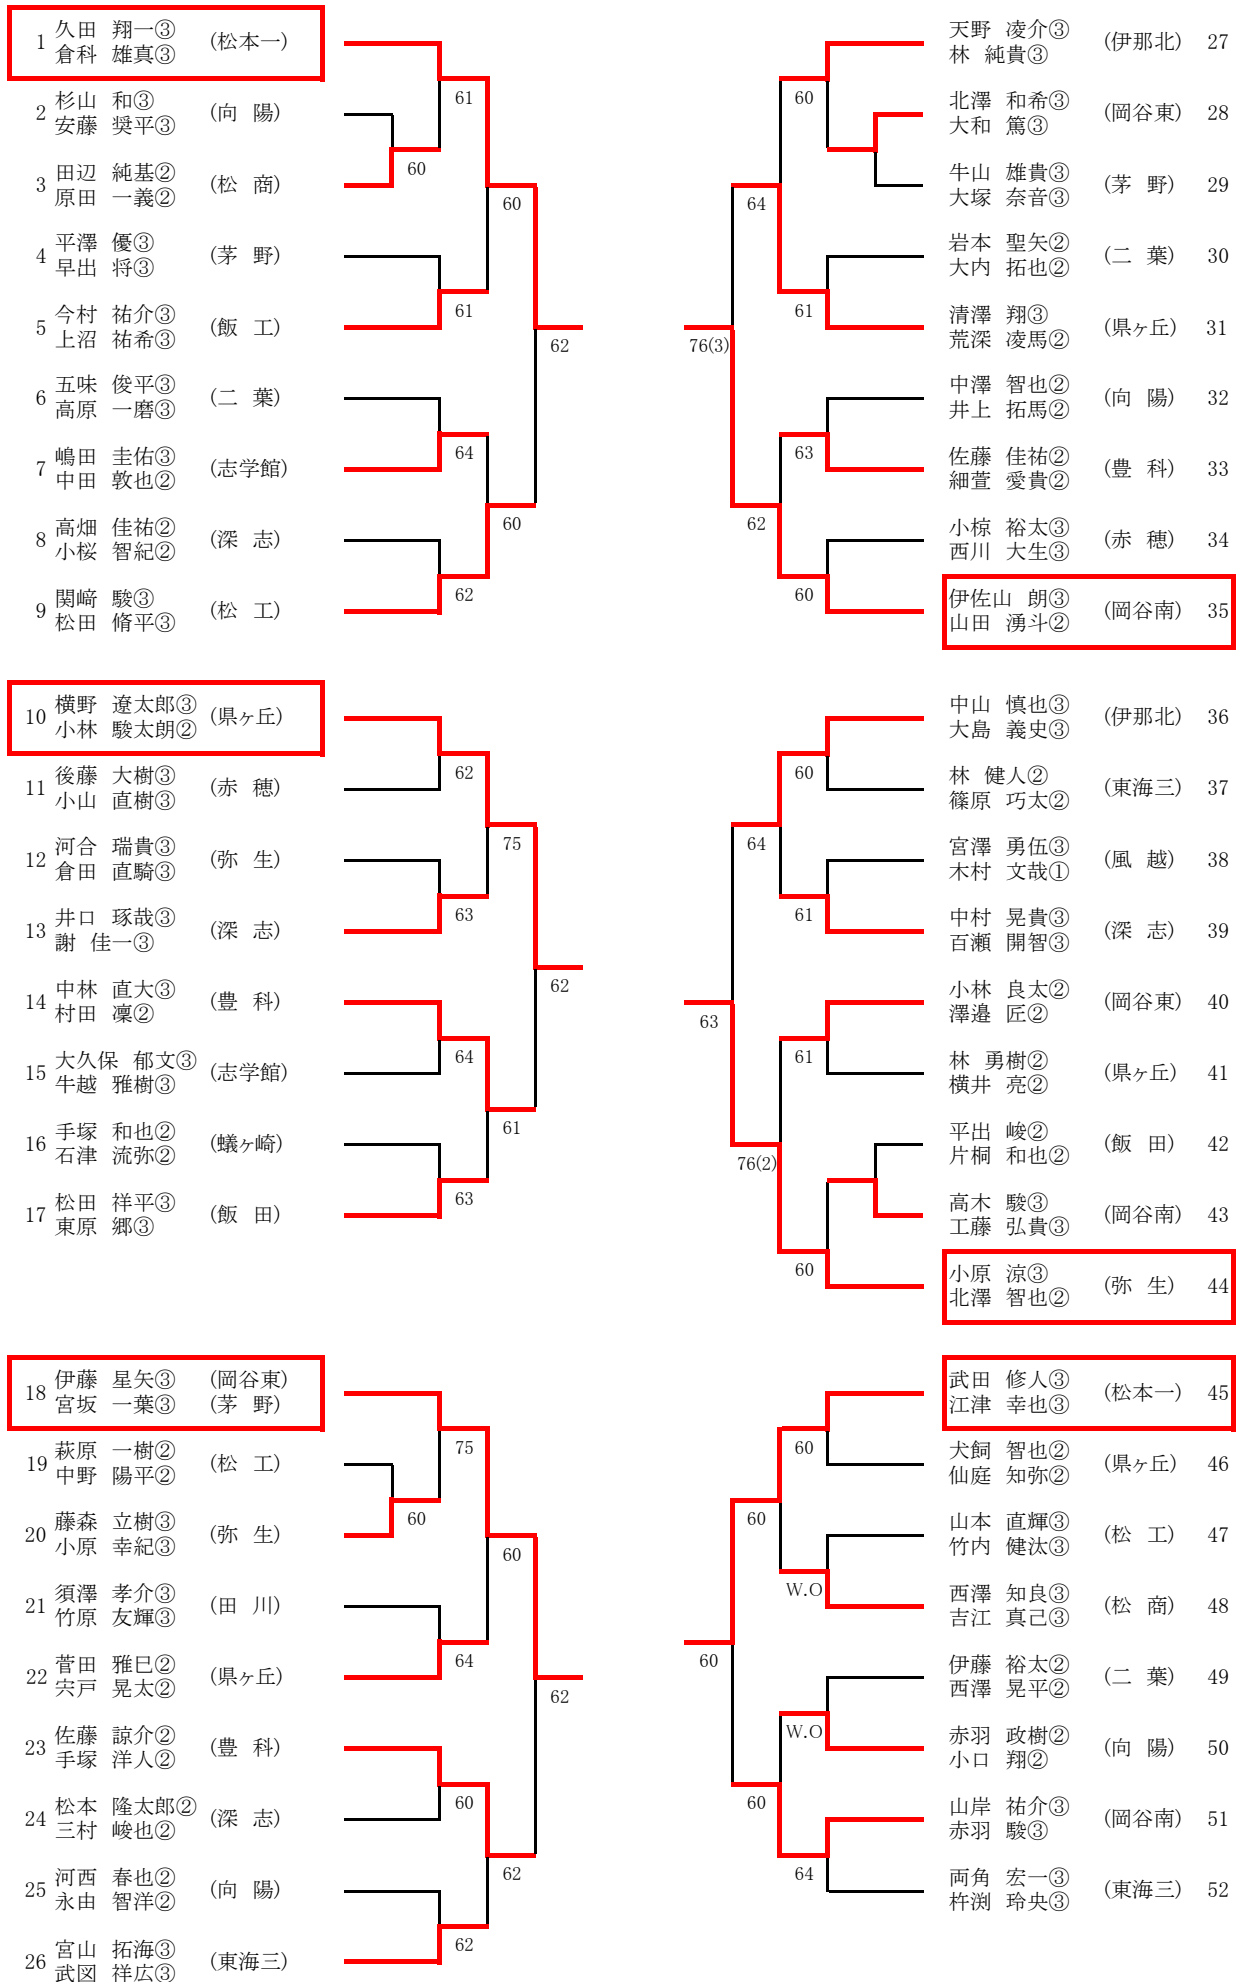

16歳以下 男子シングルス

1 渡辺 英雄① (都市大)		吉岡 侑② (松川)	22
2 太田 雄太郎③ (松川中)	61	米窪 聡太① (蟻ヶ崎)	23
3 田邊 智人① (松商)	60	川越 巧実① (松商)	24
4 山浦 幹生③ (赤穂中)		伊藤 哲① (弥生)	25
5 大山 翔太郎② (東海三)	W.O	金子 祐太② (東海三)	26
6 土屋 元春③ (附属中)		水垣 鯉久② (東海三)	27
7 麦嶋 隼太郎① (弥生)	64	丸山 雅貴② (豊科)	28
8 横山 和樹① (松商)	60	大磯 智也① (松商)	29
9 小松 直樹② (豊科)		江嶋 友③ (諏訪中)	30
10 塚田 啓介① (松商)	62	千村 直③ (赤穂中)	31
11 戸田 祥太郎① (松本一)	63		

12 中山 和也② (松本一)		竹内 玖音③ (赤穂中)	32
13 小池 浩彰② (東海三)	61	水上 大輝① (松商)	33
14 高尾 健太③ (穂高東中)	62	清水 恒希① (豊科)	34
15 宮崎 優太② (松川)		矢沢 翼② (松川)	35
16 野田 凌輔① (松商)	W.O	芦澤 翔③ (筑摩野中)	36
17 北原 卓弥② (東海三)		北林 大寛① (松商)	37
18 大澤 拓也① (松商)	61	山口 真人③ (富士見中)	38
19 百瀬 裕紀① (松商)		中山 佳祐① (松商)	39
20 田中 俊平① (岡谷南)	60	杉山 和駿② (東海三)	40
21 中村 和明① (清陵)	64	桃崎 哲① (深志)	41

16歳以下 女子シングルス

1 宮脇 里歩① (伊那北)		白山 陽菜子① (深志)	12
2 青木 茉璃① (松商)	63	竹平 寛恵② (県ヶ丘)	13
3 渡辺 はな① (深志)	W.O	幡野 衣純③ (赤穂中)	14
4 林 珠都子① (蟻ヶ崎)		春日 愛里② (赤穂)	15
5 三井 唯愛② (赤穂)	61	坂井 佳奈① (蟻ヶ崎)	16
		佐藤 美和③ (赤穂中)	17

6 久田 有里恵③ (堀金中)		唐澤 李歩② (岡谷東)	18
7 嶋田 香奈恵① (松商)	62	柰津 弘美① (県ヶ丘)	19
8 小林 実由③ (赤穂中)	60	境澤 由貴① (赤穂)	20
9 伊藤 里紗② (岡谷東)		唐澤 秋乃① (松商)	21
10 西澤 友璃① (県ヶ丘)	60	川邊 菜月② (東海三)	22
11 深澤 紗希① (蟻ヶ崎)	64	井口 紗有美① (伊那西)	23

18歳以下男子ダブルス(1)