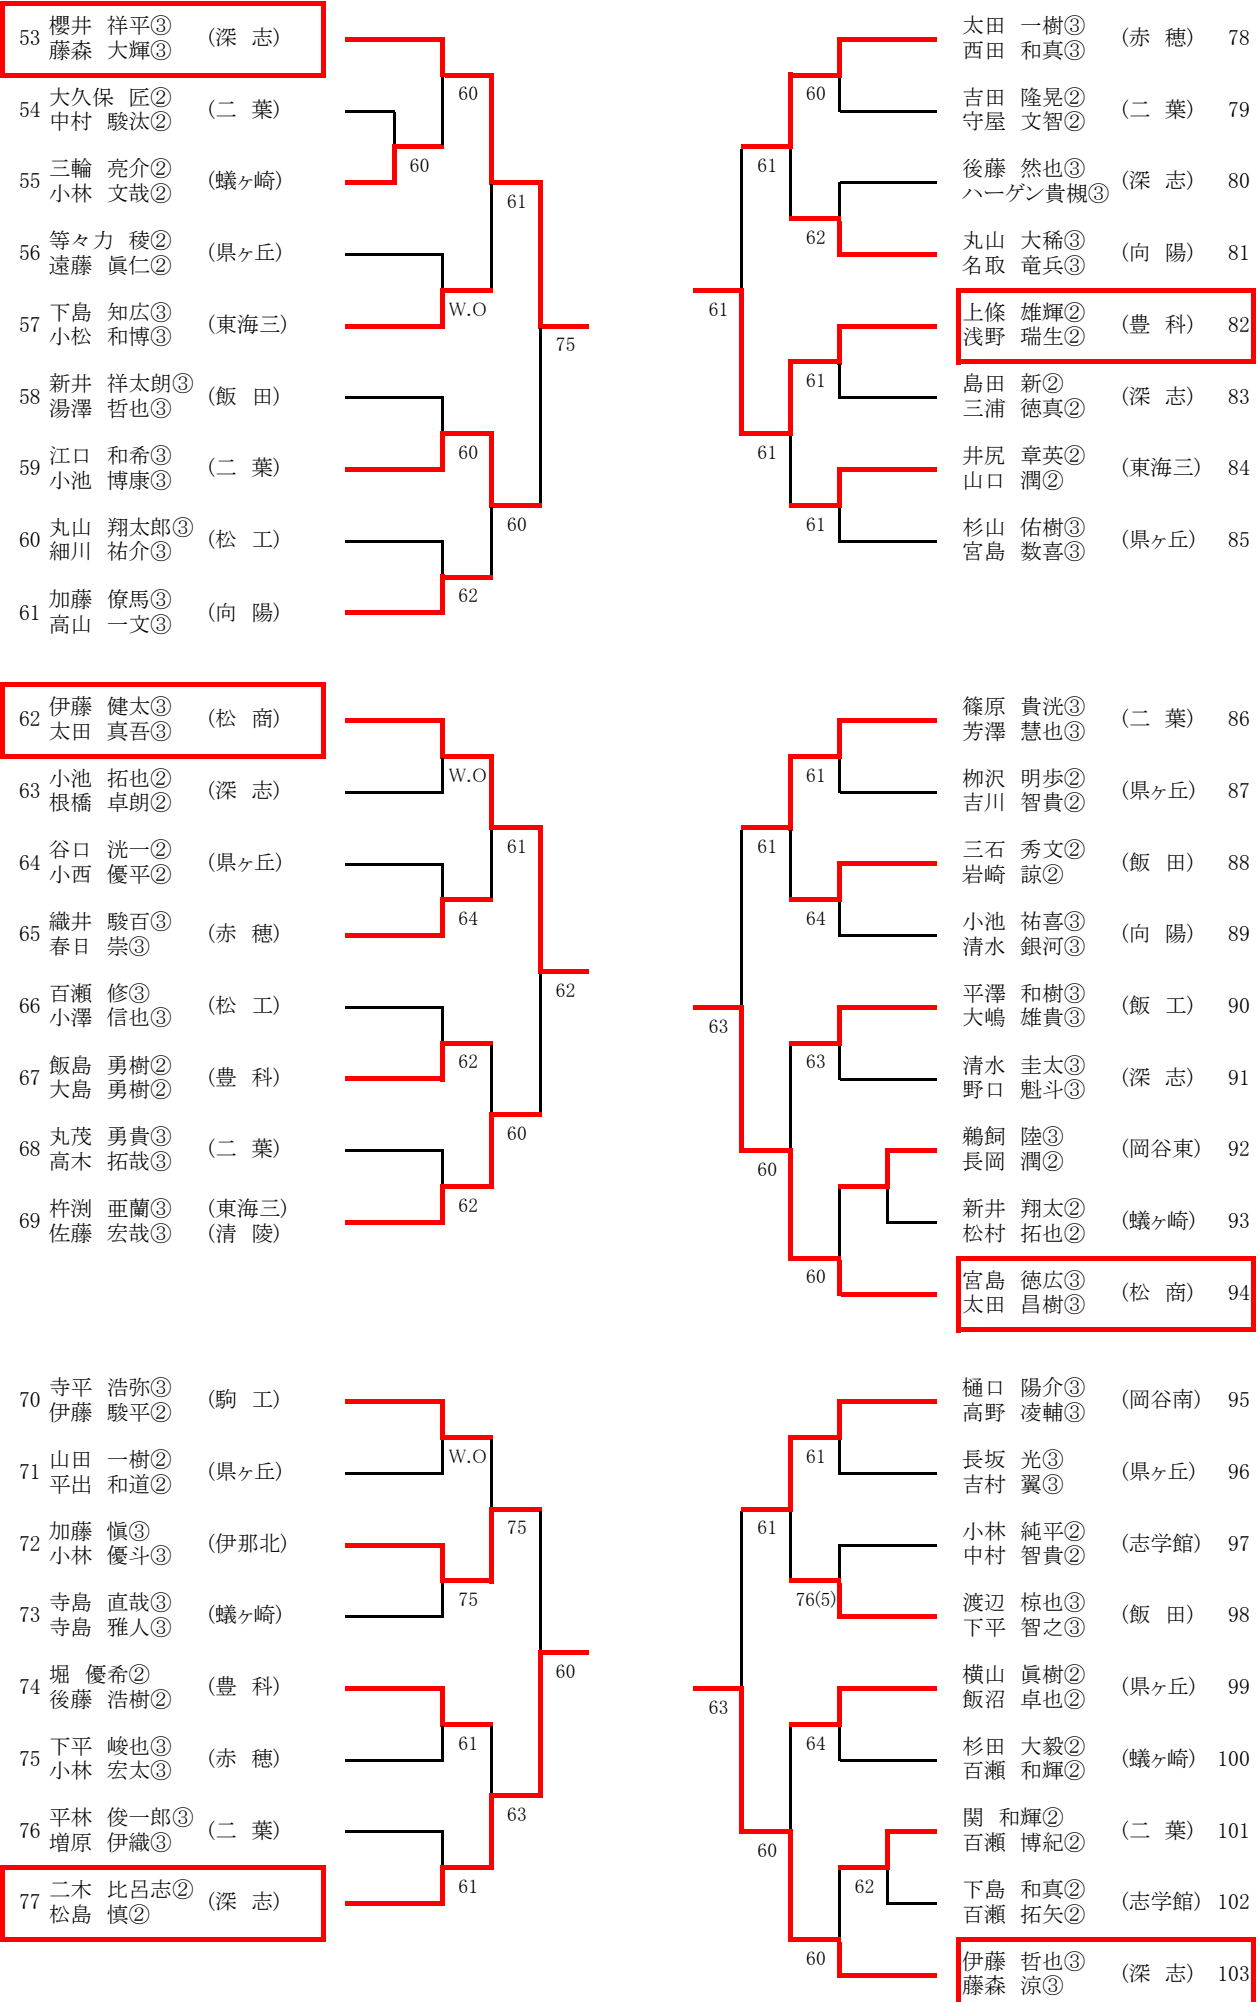

18歳以下男子ダブルス (2)

18歳以下女子ダブルス

1	田中 菜美③ 丸山 莉奈③	(岡谷東)			長瀬 恵利佳③ 白澤 りか③	(弥生)	35
2	平岩 かれん② 竹花 彩織②	(岡谷南)	60		上條 詩絵里③ 武居 苗季②	(松商)	36
3	今井 麻奈実③ 村山 榛香②	(向陽)	62	61	米山 直実② 清水 麻悠子①	(伊那北)	37
4	木下 紗綾③ 瀧本 風子③	(飯田)			奥田 成美③ 齋藤 友香③	(深志)	38
5	高橋 綾美③ 高原 美嶺③	(清陵)		61	松下 彩佳③ 石川 真衣③	(美須々)	39
6	林 若菜③ 原田 紗希③	(松本一)			矢島 春奈② 伊藤 海玲②	(美須々)	40
7	樋口 千恵③ 阿部 愛美③	(蟻ヶ崎)		63	岡田 渚菜② 代田 紗良②	(飯田)	41
8	小松 沙恵③ 藤森 真理③	(二葉)	75		中村 さや③ 武居 楓③	(向陽)	42
9	千国 佑衣② 井澤 理菜③	(県ヶ丘)		63	藤原 春華② 丸山 み穂②	(松本一)	43
10	野口 紗希③ 山下 真実③	(松商)	76(3)		進藤 那月② 松田 佳奈②	(二葉)	44
11	小林 璃菜② 酒井 亜由香②	(赤穂)		60	藤原 梨瑚③ 赤沼 香菜子③	(県ヶ丘)	45
12	大谷 有希③ 桑沢 香里②	(豊科)			田中 真優子③ 北村 美弓③	(清陵)	46
13	柳澤 明子③ 松澤 萌②	(深志)		60	両角 千尋③ 塚原 美里③	(二葉)	47
14	土橋 佳奈恵② 木下 由香理③	(岡谷東)		62	松本 果奈子③ 百瀬 杏奈②	(梓川)	48
15	鈴木 みなみ② 塩澤 幸妃②	(赤穂)		64	佐々木 理那③ 酒井 麻衣③	(飯田)	49
16	北原 結奈② 西村 祐奈②	(弥生)		61	川上 縁② 塩島 梓美②	(豊科)	50
17	猿田 真帆③ 渡辺 美咲③	(蟻ヶ崎)		64	飯沢 真由② 堀内 裕加②	(弥生)	51
18	松井 芽生③ 木藤 聖華②	(豊科)			松葉 歩実② 田中 友香子②	(蟻ヶ崎)	52
19	坂本 那津子③ 塩原 有紗②	(松商)		63	西村 綾音③ 高山 綾③	(伊那北)	53
20	三石 里穂③ 宮下 菜美子②	(飯田)		64	原口 裕結③ 鳥羽 友紀②	(松本一)	54
21	牛越 里香③ 小口 遥香③	(二葉)		63	笠井 ゆきひ③ 羽石 千夏②	(岡谷南)	55
22	押野 真菜③ 澤野 千帆②	(県ヶ丘)	76(2)		松村 麻美③ 横田 朝香③	(深志)	56
23	白澤 莉香③ 小松 里紗③	(伊那北)		61			
24	横川 詩歩③ 横内 智美③	(松商)			永渡 未来② 岡村 綾音②	(豊科)	57
25	向山 亜美② 川村 朱音②	(伊那北)		61	松浦 千晶② 丸山 こと子②	(伊那北)	58
26	矢崎 加珠美③ 山田 陽子②	(岡谷南)	61	60	小野 麗子② 佐藤 李奈②	(深志)	59
27	田中 望羽③ 有賀 瑞生②	(清陵)			窪田 詩央奈② 大久保 祐希②	(県ヶ丘)	60
28	大平 稚奈③ 宮澤 香帆③	(飯田)		60	茅野 星香③ 北原 智子③	(向陽)	61
					關 優奈③ 林 まどか②	(岡谷南)	62
29	榮 三菜美③ 蛭川 亜理沙③	(岡谷東)			清沢 沙也花② 工藤 ちはる②	(蟻ヶ崎)	63
30	正木 文華③ 浅井 満帆②	(県ヶ丘)		W.O	近田 真美③ 中山 加菜③	(向陽)	64
31	望月 円花② 池田 瑠華②	(松本一)	両者W.O		高嶋 莉奈③ 大澤 早絵③	(伊那北)	65
32	松井 明日香③ 小野 由貴奈③	(蟻ヶ崎)		60	渡邊 瞳② 吉澤 萌子①	(飯田)	66
33	太田 悠以奈② 近藤 万微②	(深志)		62	丸山 知穂② 丸山 奈月②	(県ヶ丘)	67
34	小松 美沙季③ 田中 光③	(松商)		60	中原 早紀② 松田 慧②	(弥生)	68