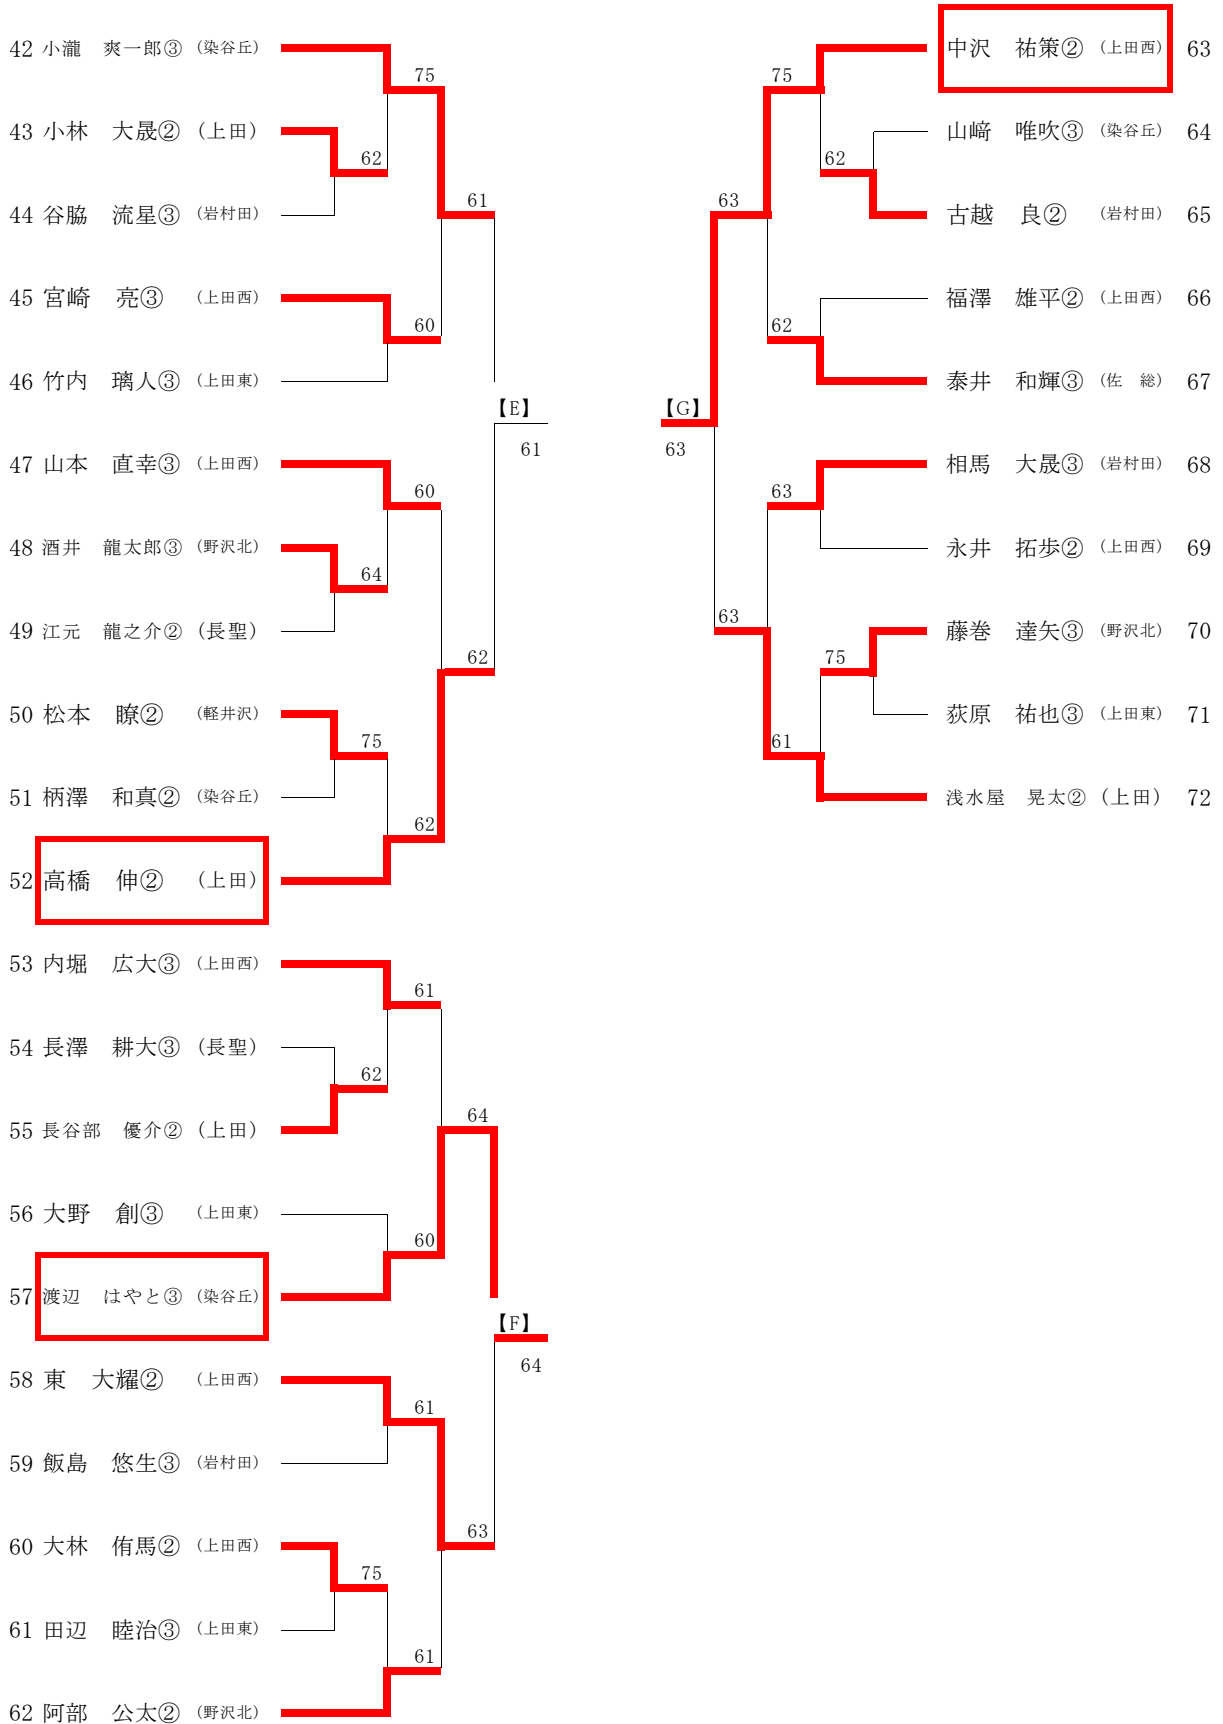

18歳以下男子シングルス (1)

18歳以下男子シングルス (2)

18歳以下女子シングルス

1	山岸 杏美③ (上田西)	2-1	山岸	60	下島 2-9	下島 佳乃③ (上田)	28	
2	bye	1-1	由井	60	林 1-12	萩原 未優② (軽井沢)	29	
3	由井 志乃② (岩村田)		3-1	山岸	60	林 京佳② (岩村田)	30	
4	岩崎 彩夏③ (染谷丘)	1-2	岩崎	63	下島 3-5	依田 瑞希③ (長聖)	31	
5	両角 史佳② (上田)	2-2	岩崎	76(1)	花岡 1-13	花岡 莉緒③ (上田)	32	
6	今井 理帆② (長聖)	1-3	春日	61	花岡 2-10	金川 美月③ (軽井沢)	33	
7	春日 京子③ (染谷丘)		4-1	杉山	64	與良 1-14	與良 萌花② (岩村田)	34
8	杉山 萌々花② (染谷丘)	2-3	杉山	63	清水 4-3	田中 里奈② (岩村田)	35	
9	大林 花野② (長聖)	1-4	中村	61	75	田中 1-15	田中 里奈② (岩村田)	35
10	中村 泉咲② (上田西)		3-2	杉山	61	田中 2-11	水野 樹② (上田)	36
11	大平 明侑② (上田)	1-5	大平	64	清水 3-6	小原 1-16	北澤 花② (軽井沢)	37
12	割田 日菜乃① (染谷丘)	2-4	竹内	61	清水 62	小原 61	小原 琴音③ (上田)	38
13	竹内 愛裕③ (上田西)		64	62	白井 1-17	工藤 公留美② (岩村田)	39	
14	佐藤 美有③ (上田)	2-5	佐藤	60	清水 61	白井 2-12	白井 愛子③ (上田)	40
15	水口 裕菜② (上田西)	1-6	水口	62	61	清水 葵③ (上田西)	41	
16	宮沢 おとめ① (軽井沢)		3-3	佐藤	62			
17	橋詰 穂乃香③ (上田)	1-7	橋詰	60				
18	高橋 紀乃② (岩村田)	2-6	寺島	63				
19	渡辺 早紀② (上田)	1-8	寺島	61				
20	寺島 綾菜② (上田西)		4-2	佐藤	60			
21	児玉 華菜③ (上田西)	1-9	児玉	61				
22	萩野 実紗② (染谷丘)	2-7	児玉	63				
23	中村 瑠里子③ (長聖)	1-10	金井	60				
24	金井 明日花③ (上田)		3-4	後藤	62			
25	柰津 杏香③ (上田西)	1-11	金井	61				
26	金井 理子③ (上田)	2-8	後藤	63				
27	後藤 未有③ (染谷丘)		63					

18歳以下男子ダブルス

2018年全日本ジュニア東信予選
平成30年5月3日～4日
古戦場テニスコート

18歳以下女子ダブルス

1	下島佳乃③ 佐藤美有③ 高橋紀乃② 由井志乃② 荻原未優② 宮沢おとめ① 春日京子③ 岩崎彩夏③ 児玉華菜③ 中村泉咲② 田中里奈② 與良萌花② 荻野実紗② 割日菜乃① 小原琴音③ 渡辺早紀② 工藤公留美② 林京佳② 今理帆② 清水花野② 寺水島葵③ 島綾菜②	(上田) (岩村田) (軽井沢) (染谷丘) (上田西) (岩村田) (染谷丘) (上田) (岩村田) (岩村田) (長聖) (上田西)	2-1 1-1 62 2-2 63 2-3 61 1-2 61 1-3 61 2-4 62	島佐藤 橋由井 島佐藤 日岩崎 島佐藤 山岸竹内 中與良 原渡辺 水寺島 工藤林 水寺島	60 3-1 62 62 4-1 76(2) 76(5) 61 62 62 61 62 61	後藤杉1 水口祐潤 後藤杉1 大平両角 金井白井 花園橋詰 山岸竹内 金井水野 山岸竹内	2-5 1-4 3-3 1-5 2-6 2-7 3-4 1-6 2-8	藤山未 杉萌々 内藤侑々 工藤留美 水口裕 津川杏香 金澤美月 北大平明史 両角井明日花 金井愛莉 白花岡莉 橋詰村瑠里 中依田瑞希 金井野樹 水齋藤由 北村典杏 山岸内愛	(染谷丘) 12 (岩村田) 13 (上田西) 14 (軽井沢) 15 (上田) 16 (上田) 17 (上田) 18 (長聖) 19 (上田) 20 (岩村田) 21 (上田西) 22
---	---	---	---	---	---	--	---	--	---