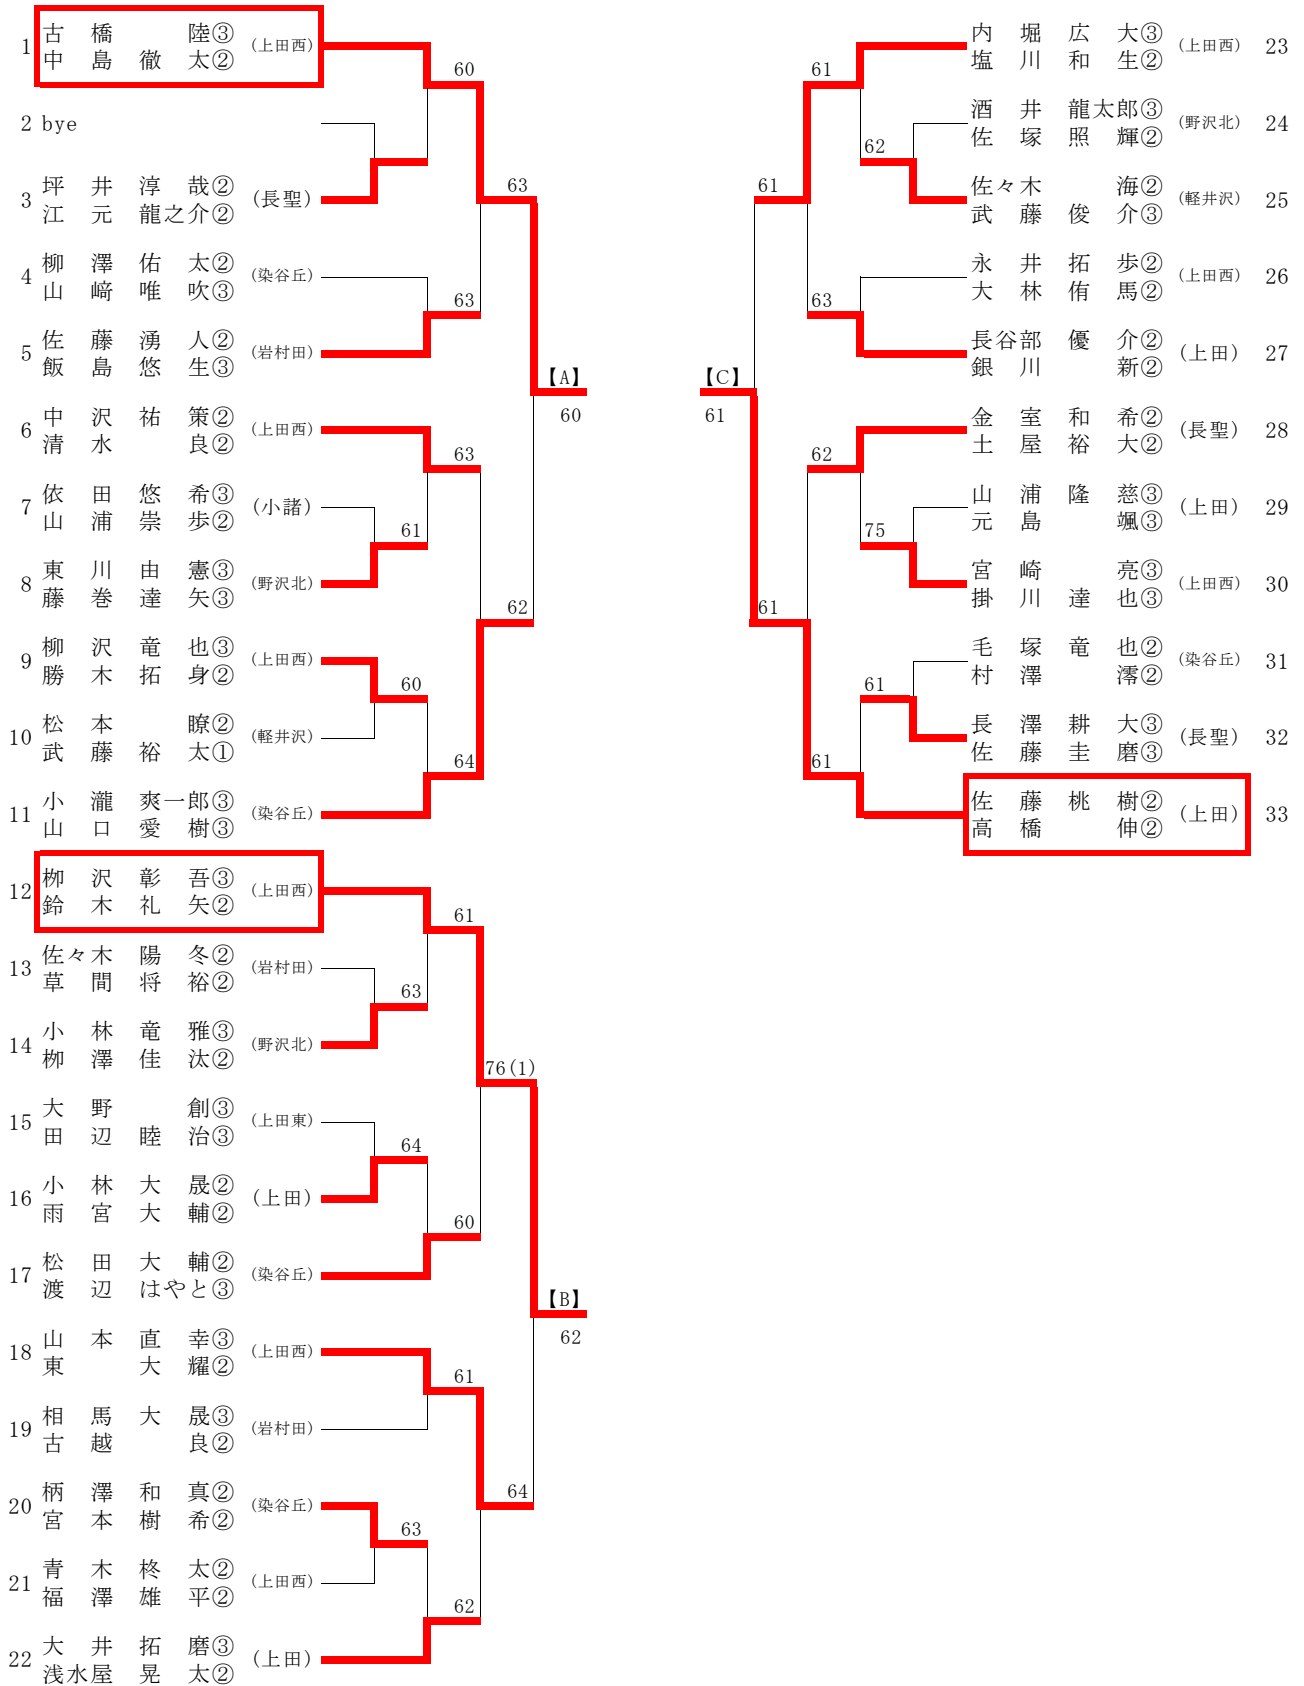

18歳以下男子シングルス (1)

18歳以下男子シングルス (2)

18歳以下女子シングルス

1	山岸 杏美③ (上田西)	2-1	山岸	60	下島 2-9	下島 佳乃③ (上田)	28	
2	bye	1-1	由井	60	林 1-12	萩原 未優② (軽井沢)	29	
3	由井 志乃② (岩村田)		3-1	山岸	60	林 京佳② (岩村田)	30	
4	岩崎 彩夏③ (染谷丘)	1-2	岩崎	63	下島 3-5	依田 瑞希③ (長聖)	31	
5	両角 史佳② (上田)	2-2	岩崎	76(1)	花岡 1-13	花岡 莉緒③ (上田)	32	
6	今井 理帆② (長聖)	1-3	春日	61	花岡 2-10	金川 美月③ (軽井沢)	33	
7	春日 京子③ (染谷丘)		4-1	杉山	64	與良 1-14	與良 萌花② (岩村田)	34
8	杉山 萌々花② (染谷丘)	2-3	杉山	63	清水 4-3	田中 里奈② (岩村田)	35	
9	大林 花野② (長聖)	1-4	中村	61	75	田中 1-15	田中 里奈② (岩村田)	35
10	中村 泉咲② (上田西)		3-2	杉山	61	田中 2-11	水野 樹② (上田)	36
11	大平 明侑② (上田)	1-5	大平	64	清水 3-6	小原 1-16	北澤 花② (軽井沢)	37
12	割田 日菜乃① (染谷丘)	2-4	竹内	61	清水 62	小原 61	小原 琴音③ (上田)	38
13	竹内 愛裕③ (上田西)		64	62	白井 1-17	工藤 公留美② (岩村田)	39	
14	佐藤 美有③ (上田)	2-5	佐藤	60	清水 61	白井 2-12	白井 愛子③ (上田)	40
15	水口 裕菜② (上田西)	1-6	水口	62	61	清水 葵③ (上田西)	41	
16	宮沢 おとめ① (軽井沢)		3-3	佐藤	62			
17	橋詰 穂乃香③ (上田)	1-7	橋詰	60				
18	高橋 紀乃② (岩村田)	2-6	寺島	63				
19	渡辺 早紀② (上田)	1-8	寺島	61				
20	寺島 綾菜② (上田西)		4-2	佐藤	60			
21	児玉 華菜③ (上田西)	1-9	児玉	61				
22	萩野 実紗② (染谷丘)	2-7	児玉	63				
23	中村 瑠里子③ (長聖)	1-10	金井	60				
24	金井 明日花③ (上田)		3-4	後藤	62			
25	柰津 杏香③ (上田西)	1-11	金井	61				
26	金井 理子③ (上田)	2-8	後藤	63				
27	後藤 未有③ (染谷丘)		63					

18歳以下男子ダブルス

2018年全日本ジュニア東信予選
平成30年5月3日～4日
古戦場テニスコート

18歳以下女子ダブルス

1	下島佳乃③ 佐藤美有③ 高橋紀乃② 由井志乃② 荻原未優② 宮沢おとめ① 春日京子③ 岩崎彩夏③ 児玉華菜③ 中村泉咲② 田中里奈② 與良萌花② 荻野実紗② 割日菜乃① 小原琴音③ 渡辺早紀② 工藤公留美② 林京佳② 今理帆② 清水花野② 寺水島葵③ 島綾菜②	(上田) (岩村田) (軽井沢) (染谷丘) (上田西) (岩村田) (染谷丘) (上田) (岩村田) (岩村田) (長聖) (上田西)	2-1 1-1 62 2-2 63 2-3 61 1-2 61 1-3 61 2-4 62	島佐藤 橋由井 島佐藤 日岩崎 島佐藤 山岸竹内 中與良 原渡辺 水寺島 工藤林 水寺島	60 3-1 62 62 4-1 76(2) 76(5) 61 62 62 61 62 61	後藤杉1 水口祐潤 後藤杉1 大平両角 金井白井 花園橋詰 山岸竹内 金井水野 山岸竹内	2-5 1-4 3-3 1-5 2-6 2-7 3-4 1-6 2-8	藤山未 杉萌々 内藤侑々 工藤留美 水口裕 津川杏香 金澤美月 北大平明史 両角井明日花 金井愛莉 白花岡莉 橋詰村瑠里 中依田瑞希 金井野樹 水齋藤由 北村典杏 山岸内愛	(染谷丘) 12 (岩村田) 13 (上田西) 14 (軽井沢) 15 (上田) 16 (上田) 17 (上田) 18 (長聖) 19 (上田) 20 (岩村田) 21 (上田西) 22
---	---	---	---	---	---	--	---	--	---