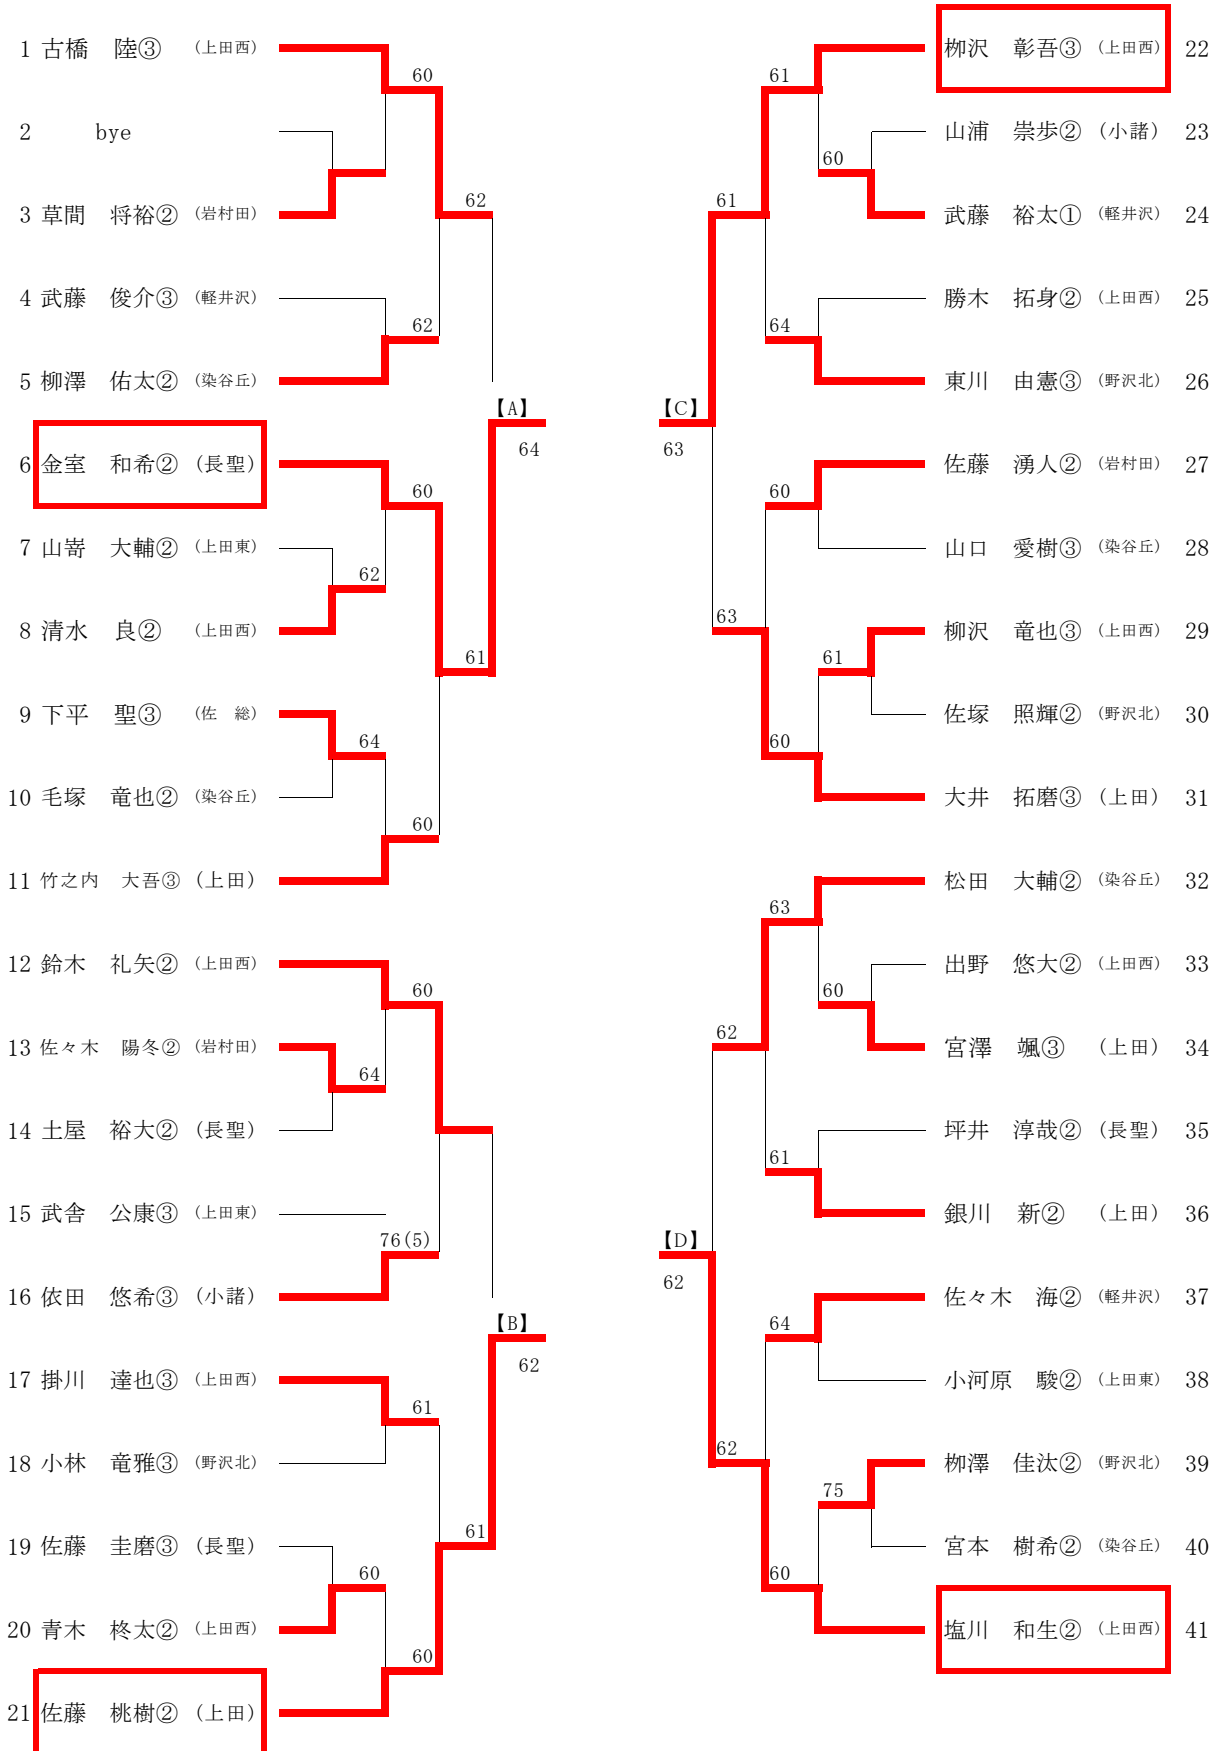

18歳以下男子シングルス (1)

18歳以下男子シングルス (2)

18歳以下女子シングルス

1	山岸 杏美③ (上田西)	2-1	山岸	60	下島 2-9	下島 佳乃③ (上田)	28	
2	bye	1-1	由井	60	林 1-12	萩原 未優② (軽井沢)	29	
3	由井 志乃② (岩村田)		3-1	山岸	60	林 京佳② (岩村田)	30	
4	岩崎 彩夏③ (染谷丘)	1-2	岩崎	63	下島 3-5	依田 瑞希③ (長聖)	31	
5	両角 史佳② (上田)	2-2	岩崎	76(1)	花岡 1-13	花岡 莉緒③ (上田)	32	
6	今井 理帆② (長聖)	1-3	春日	61	花岡 2-10	金川 美月③ (軽井沢)	33	
7	春日 京子③ (染谷丘)		4-1	杉山	64	與良 1-14	與良 萌花② (岩村田)	34
8	杉山 萌々花② (染谷丘)	2-3	杉山	63	清水 4-3	田中 里奈② (岩村田)	35	
9	大林 花野② (長聖)	1-4	中村	61	75	田中 1-15	田中 里奈② (岩村田)	35
10	中村 泉咲② (上田西)		3-2	杉山	61	田中 2-11	水野 樹② (上田)	36
11	大平 明侑② (上田)	1-5	大平	64	清水 3-6	小原 1-16	北澤 花② (軽井沢)	37
12	割田 日菜乃① (染谷丘)	2-4	竹内	61	清水 62	小原 61	小原 琴音③ (上田)	38
13	竹内 愛裕③ (上田西)		64	62	白井 1-17	工藤 公留美② (岩村田)	39	
14	佐藤 美有③ (上田)	2-5	佐藤	60	清水 61	白井 2-12	白井 愛子③ (上田)	40
15	水口 裕菜② (上田西)	1-6	水口	62	61	清水 葵③ (上田西)	41	
16	宮沢 おとめ① (軽井沢)		3-3	佐藤	62			
17	橋詰 穂乃香③ (上田)	1-7	橋詰	60				
18	高橋 紀乃② (岩村田)	2-6	寺島	63				
19	渡辺 早紀② (上田)	1-8	寺島	61				
20	寺島 綾菜② (上田西)		4-2	佐藤	60			
21	児玉 華菜③ (上田西)	1-9	児玉	61				
22	萩野 実紗② (染谷丘)	2-7	児玉	63				
23	中村 瑠里子③ (長聖)	1-10	金井	60				
24	金井 明日花③ (上田)		3-4	後藤	62			
25	柰津 杏香③ (上田西)	1-11	金井	61				
26	金井 理子③ (上田)	2-8	後藤	63				
27	後藤 未有③ (染谷丘)		63					

18歳以下男子ダブルス

2018年全日本ジュニア東信予選
平成30年5月3日～4日
古戦場テニスコート

18歳以下女子ダブルス

1	下島佳乃③ 佐藤美有③ 高橋紀乃② 由井志乃② 荻原未優② 宮沢おとめ① 春日京子③ 岩崎彩夏③ 児玉華菜③ 中村泉咲② 田中里奈② 與良萌花② 荻野実紗② 割日菜乃① 小原琴音③ 渡辺早紀② 工藤公留美② 林京佳② 今理帆② 清水花野② 寺水島葵③ 島綾菜②	(上田) (岩村田) (軽井沢) (染谷丘) (上田西) (岩村田) (染谷丘) (上田) (岩村田) (岩村田) (長聖) (上田西)	2-1 1-1 62 2-2 63 2-3 61 1-2 61 1-3 61 2-4 62	島佐藤 橋由井 島佐藤 日岩崎 島佐藤 山岸竹内 中與良 原渡辺 水寺島 工藤林 水寺島	60 3-1 62 62 4-1 76(2) 76(5) 61 62 62 61 62 61	後藤杉1 水口祐潤 後藤杉1 大平両角 金井白井 花園橋詰 山岸竹内 金井水野 山岸竹内	2-5 1-4 3-3 1-5 2-6 2-7 3-4 1-6 2-8	藤山未 杉萌々 内藤侑々 工藤留美 水口裕 津川杏香 金澤美月 北大平明史 両角井明日花 金井愛莉 白花岡莉 橋詰村瑠里 中依田瑞希 金井野樹 水齋藤由 北村典杏 山岸内愛	(染谷丘) 12 (岩村田) 13 (上田西) 14 (軽井沢) 15 (上田) 16 (上田) 17 (上田) 18 (長聖) 19 (上田) 20 (岩村田) 21 (上田西) 22
---	---	---	---	---	---	--	---	--	---