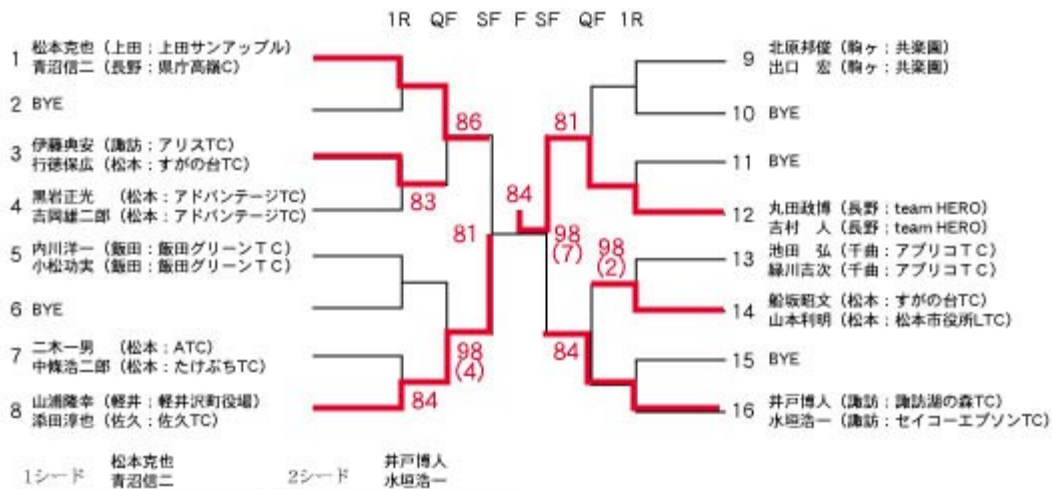

### 35歳以上男子ダブルス (11) グレードB

### 45歳以上男子ダブルス (9) グレードA

### 55歳以上男子ダブルス (6) グレードA