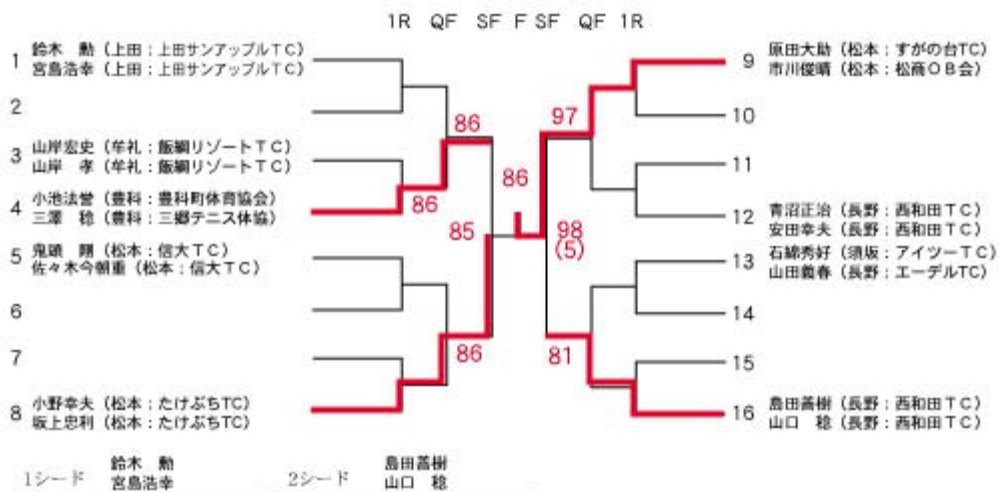

### 35歳以上男子ダブルス (11) グレードB

### 45歳以上男子ダブルス (9) グレードA

### 55歳以上男子ダブルス (6) グレードA