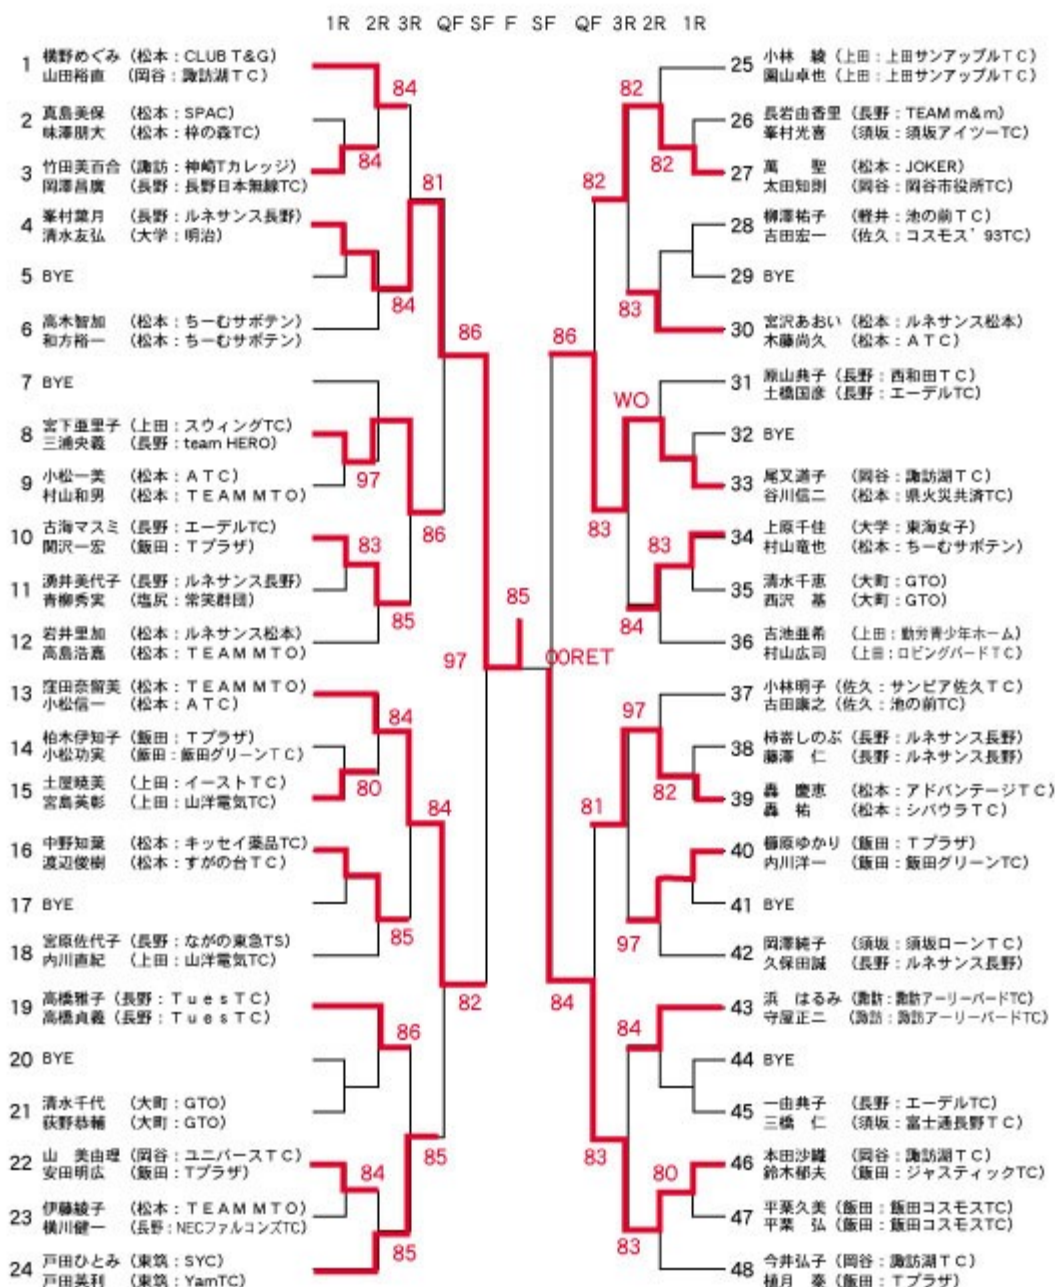

一般混合ダブルス(41) グレードA

1シード 横野めぐみ・山田裕直

2シード 今井弘子・植月 葵

3シード 堀川美子・関口悠一

4シード 古池亜希・村山広司

5シード 窪田奈智美・小松悠一

6シード 岩井里加・高島浩高

7シード 小林 綾・園山卓也

8シード 小林明子・古田康之