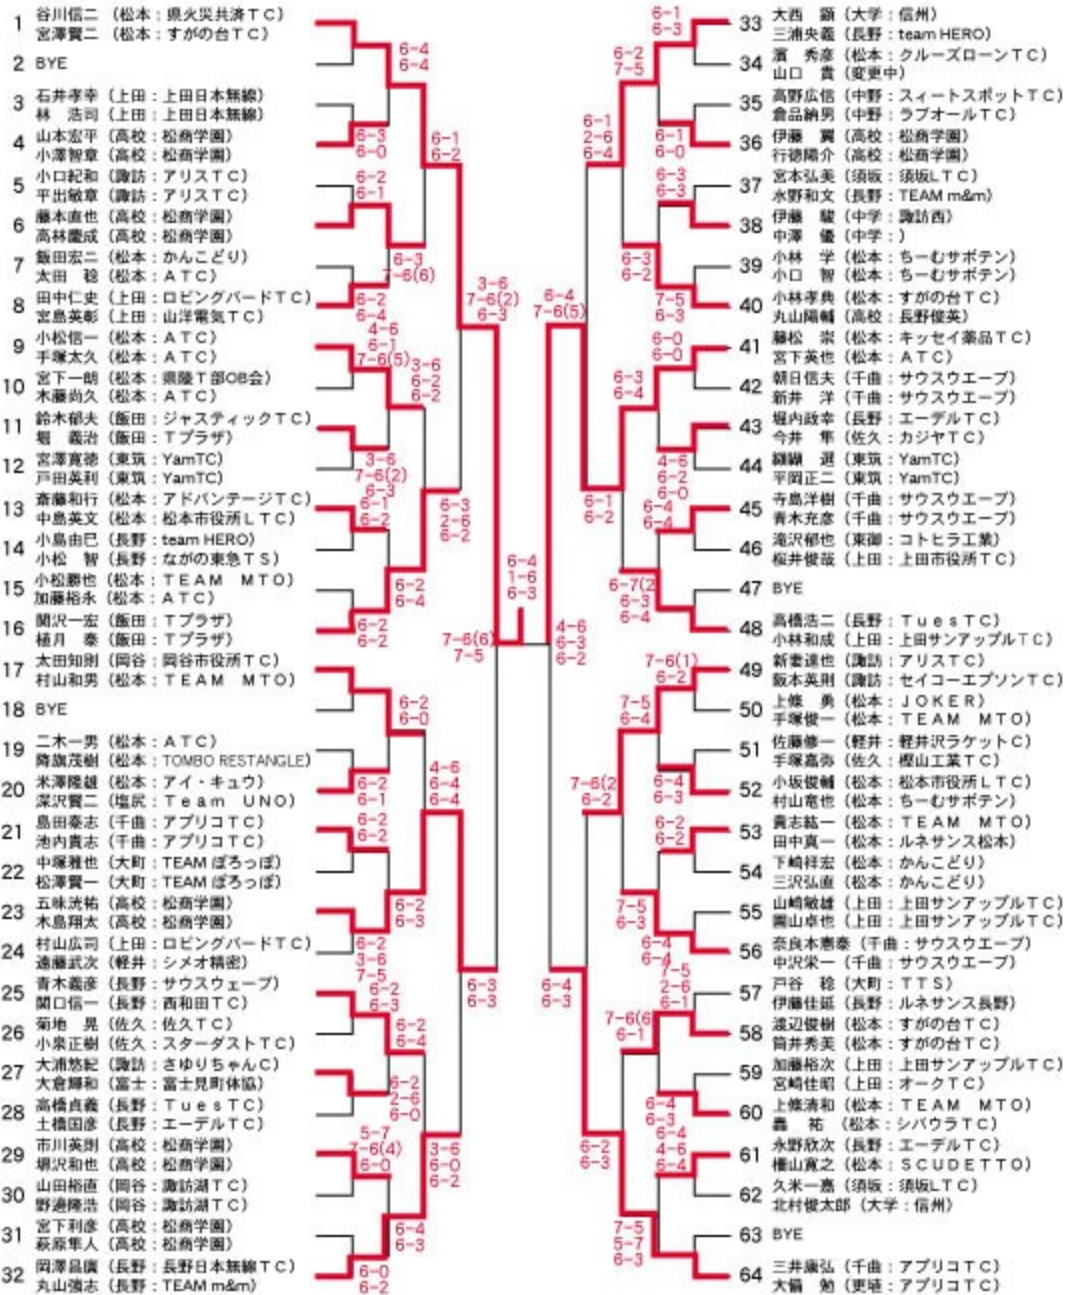

# 男子ダブルス (60)

1R 2R 3R QF SF F5F QF 3R 2R 1R

1シード	谷川信二 宮澤賢二	2シード	三井康弘 大嶋 勉	3シード	太田知剛 村山和男	4シード	高橋浩二 小林和成
5シード	関沢一宏 植月 泰	6シード	岡澤昌廣 丸山強志	7シード	新妻達也 阪本英則	8シード	大西 顕 三浦央義