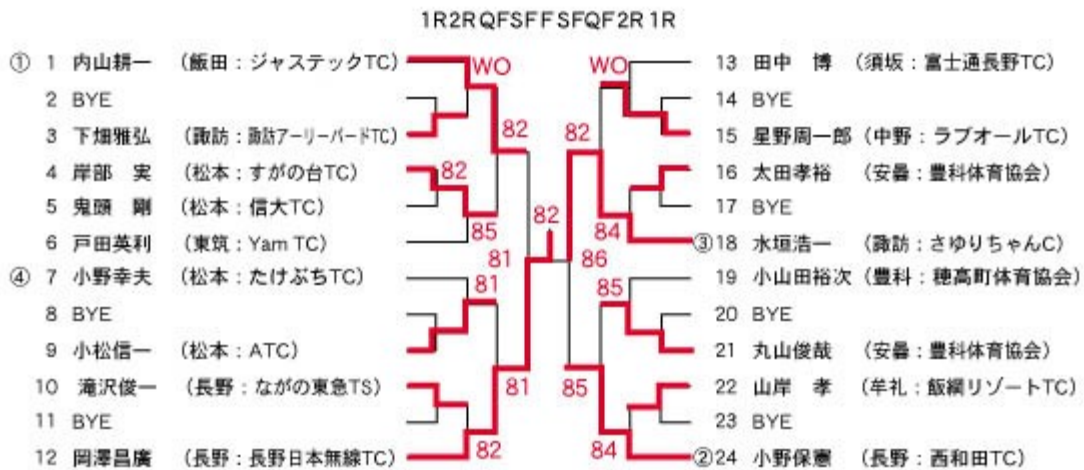

35歳以上男子シングルス (10) グレードA

45歳以上男子シングルス (17) グレードA

55歳以上男子シングルス (6) グレードB