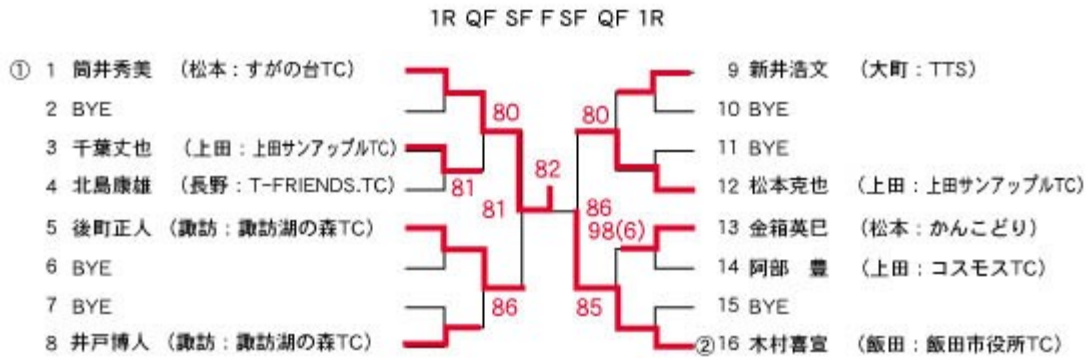

35歳以上男子シングルス (10) グレードA

45歳以上男子シングルス (17) グレードA

55歳以上男子シングルス (6) グレードB