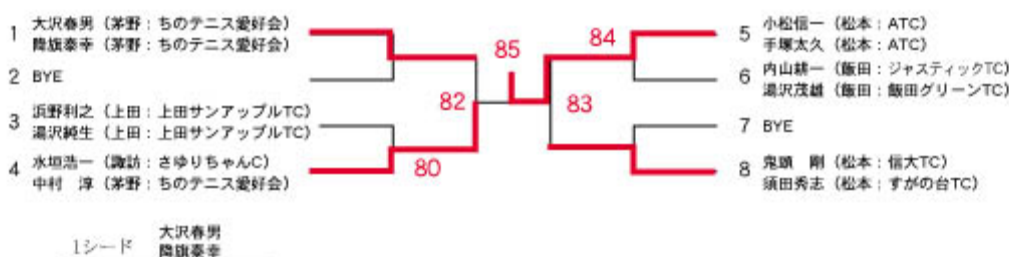

### 35歳以上男子シングルス (12) グレードC

### 45歳以上男子ダブルス (6) グレードD