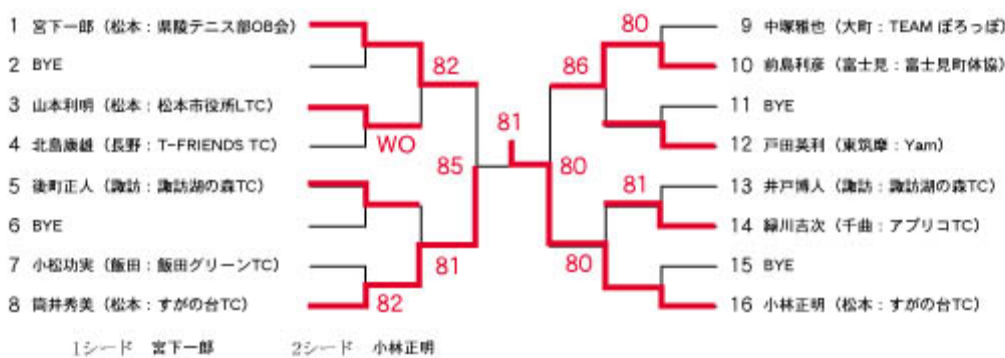

### 35歳以上男子シングルス (12) グレードC

### 45歳以上男子ダブルス (6) グレードD

### 40歳以上女子ダブルス (6) グレードC