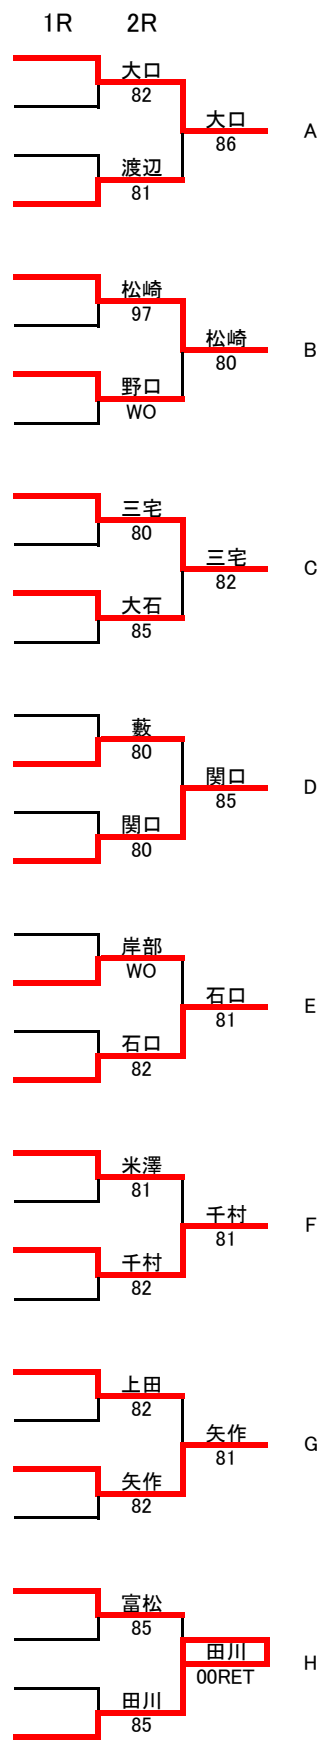

第71回(平成28年)国体全県予選男子シングルス(32)

- ①1 **大口貴之** (長野市:JR東日本TC)
- 2 伊藤典安 (諏訪市:さゆりちゃんC)
- 3 宮下一郎 (松本:県陵T部OB会)
- ⑬4 渡辺峻 (大学:新潟大学)

- ②5 **松崎聡** (飯田:Tプラザ)
- 6 箕輪大祐 (大学:中央大学)
- 7 野口俊輔 (長野市:長野市役所TC)
- ⑮8 西澤伊織 (大学:日本工学院八王子専門学校)

- ③9 **三宅直樹** (松本:すがの台TC)
- 10 金田 智之 (飯田:Tプラザ)
- 11 大石将也 (大学:信州大学)
- ⑭12 柿本洸 (松本:MTA)

- ④13 山本利明 (松本:松本市役所LTC)
- 14 藪 直希 (大学:信州大学)
- 15 伊藤陽平 (須坂:須坂LTC)
- ⑬16 **関口一樹** (大学:中京大学)

- ⑤17 依田哲郎 (佐久:カジャTC)
- 18 岸部 尚輝 (松本:SPAC)
- 19 宮村 魁 (大学:信州大学)
- ⑫20 **石口雅人** (大学:青山学院大学)

- ⑥21 米澤隆雄 (松本:すがの台TC)
- 22 森田理誠 (岡谷市:サンライズ)
- 23 **千村 直** (大学:信州大学)
- ⑪24 吉住聡司 (飯田:アドベンチャーTC)

- ⑦25 上田旨一 (塩尻:セイコーエプソン)
- 26 今井晃徳 (岡谷市:エコーTC)
- 27 **矢作郁瑠** (大学:信州大学)
- ⑩28 金井亮太 (岡谷市:エコーTC)

- ⑧29 富松雄介 (上田:上田日本無線)
- 30 小松雅臣 (大学:日本福祉大学)
- 31 池野 大樹 (飯田:アドベンチャーTC)
- ⑨32 **田川大智** (大学:松本大学)

※⑫~⑮シードは同ランキングポイントのため抽選により決定しています。