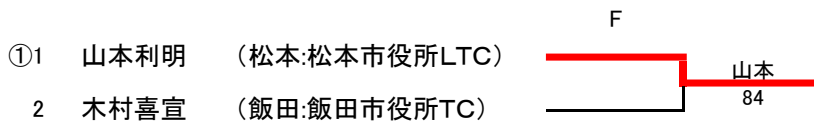

日本スポーツマスターズ2017長野県予選 35歳以上男子シングルス (2)

大会グレード:C

2016年8月20日現在のランキングをもとに作成

日本スポーツマスターズ2017長野県予選 45歳以上男子ダブルス (5)

大会グレード:C

2017年5月29日現在のランキングをもとに作成

日本スポーツマスターズ2017長野県予選 40歳以上女子シングルス (4)

大会グレード:C

	島田	橋詰	吉村	木村	勝敗	ゲーム取得率	順位
① 1. 島田紀子 (松本:エムスタイル)		⑧6	⑨8(5)	⑧1	3-0	0.625	1
2. 橋詰郁美 (諏訪市:チームMG)	68		38	58	0-3	0.368	4
3. 吉村由喜子 (松本:TEAM MTO)	89(5)	⑧3		28	1-2	0.473	3
4. 木村喜美子 (飯田:飯田市役所TC)	18	⑧5	⑧2		2-1	0.531	2