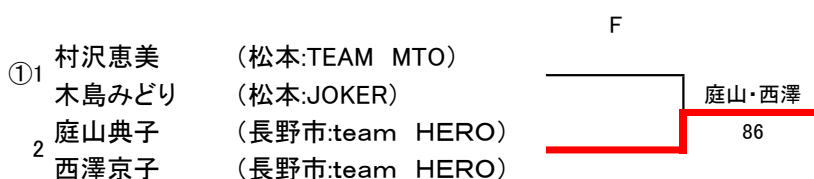

日本スポーツマスターズ2017長野県予選 40歳以上女子ダブルス (2)

大会グレード:D

2017年5月29日現在のランキングをもとに作成