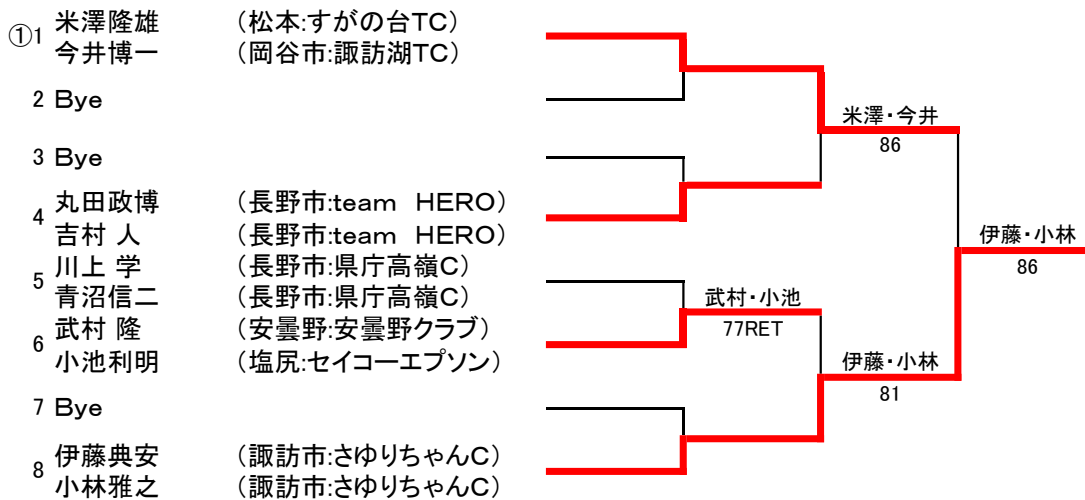

日本スポーツマスターズ2017長野県予選 35歳以上男子シングルス (2)

大会グレード:C

2016年8月20日現在のランキングをもとに作成

日本スポーツマスターズ2017長野県予選 45歳以上男子ダブルス (5)

大会グレード:C

2017年5月29日現在のランキングをもとに作成

日本スポーツマスターズ2017長野県予選 40歳以上女子シングルス (4)

大会グレード:C