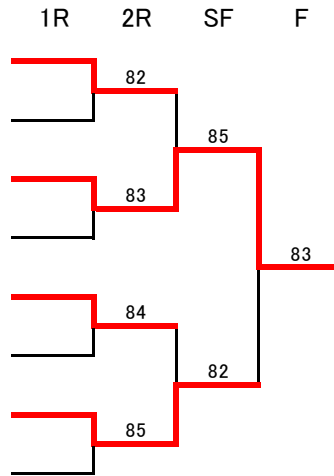

最終選考会女子シングルス

- ①1 横森 夢海 松商学園高校
- 2 内田 凜 松商学園高校
- 3 中山 友里 松商学園高校
- ④4 渡邊 寧々 松商学園高校
- ③5 森 百花 松商学園高校
- 6 唐澤 杏幸 松商学園高校
- 7 佐野 楓夏 松商学園高校
- ②8 松山 明日葉 松商学園高校

シングルス順位決定戦

3位決定戦

- ①1 横森 夢海 松商学園高校
- ③5 森 百花 松商学園高校

5・6位決定戦

- 2 内田 凜 松商学園高校
- ④4 渡邊 寧々 松商学園高校
- 6 唐澤 杏幸 松商学園高校
- ②8 松山 明日葉 松商学園高校

第一日目

シード

- 1 横森夢海
- 2 松山明日葉
- 3 森 百花
- 4 渡邊寧々

7・8位決定戦