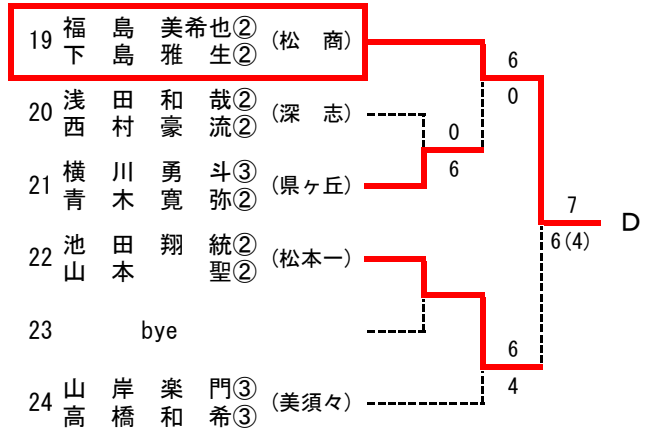

18歳以下女子シングルス

1	遠藤 萌華③ (松本一)	6	1	6	A
2	木村 一葉② (県ヶ丘)	3	6	1	
3	宮原 菜々子② (志学館)	6	6	1	
4	池田 夏実② (美須々)			4	
5	bye			6	
6	沖 明里咲② (深志)			6	

31	井口 咲良③ (志学館)	6(7)	7	4	F
32	本島 未菜② (松本一)	0	6	6	
33	上原 小侑希③ (蟻ヶ崎)			3	
34	根津 万桜② (深志)			6	
35	bye			6	
36	下條 由依② (美須々)			6	

7	大久保 若菜③ (松本一)	6	0	6	B
8	若林 野乃実③ (県ヶ丘)	6	2	2	
9	橋本 凧沙② (志学館)			6	
10	川畑 美月③ (美須々)	6	0	7	
11	木下 温子② (深志)			5	
12	古畑 覇菜② (志学館)			6	

37	望月 陽伽③ (松本一)	6	0	6	G
38	柳澤 なつ美② (志学館)	6	2	1	
39	青柳 里奈② (県ヶ丘)			wo	
40	丸山 瑠花③ (志学館)	6	3		
41	松原 月歌② (深志)				
42	名取 伶衣② (県ヶ丘)				

13	小口 真楓② (松本一)	6	1	6	C
14	山田 未来② (志学館)	4	6	1	
15	山岸 朱里③ (県ヶ丘)			6	
16	横山 沙綾② (深志)	4	6	2	
17	辻井 穂香② (豊科)			6	
18	宮澤 希実② (県ヶ丘)			6	

43	杉本 芽生③ (県ヶ丘)	6	0	6	H
44	新垣 愛菜② (志学館)	2	6	1	
45	菅井 美和② (深志)			6	
46	小島 優歩② (県ヶ丘)	2	6	4	
47	吉川 若那③ (蟻ヶ崎)			6	
48	野村 向日葵② (松本一)			6	

19	矢ヶ崎 愛奈③ (志学館)	6	0	6	D
20	菊地 愛② (深志)	2	6	3	
21	窪田 彩結② (美須々)			6	
22	吉田 まりあ② (県ヶ丘)	6	4	2	
23	金成 藍花② (志学館)			6	
24	原 栞理③ (松本一)			6	

49	堀内 理瑛② (松商)	6	1	6	I
50	牛越 朝妃③ (松本一)	0	6	4	
51	坂口 瑞季② (県ヶ丘)			6	
52	有賀 凜花③ (志学館)	6	3	2	
53	吉田 愛梨② (深志)			6	
54	百瀬 明里③ (県ヶ丘)			6	

25	黒岩 愛咲③ (松商)	6	0	6	E
26	柴田 穂花③ (県ヶ丘)	0	6	0	
27	中島 綾香② (志学館)			6	
28	唐澤 塔子② (松本一)	4	6	1	
29	阿部 知紗季② (志学館)			6	
30	塚田 希② (深志)			6	

55	小澤 愛美③ (志学館)	5	7	3	J
56	熊崎 里咲② (県ヶ丘)	1	6	6	
57	畑部 文歌③ (松本一)			2	
58	高木 愛衣② (深志)			6	
59	bye			6	
60	曾根原 未彩② (豊科)			6	

18歳以下男子ダブルス