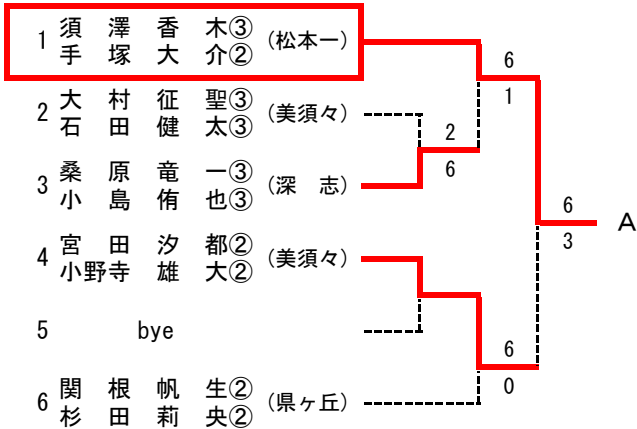

18歳以下女子シングルス

1	遠藤 萌華③ (松本一)	6	1	6	A
2	木村 一葉② (県ヶ丘)	3	6	1	
3	宮原 菜々子② (志学館)	6	6	1	
4	池田 夏実② (美須々)			4	
5	bye			6	
6	沖 明里咲② (深志)			6	

31	井口 咲良③ (志学館)	6(7)	7	4	F
32	本島 未菜② (松本一)	0	6	6	
33	上原 小侑希③ (蟻ヶ崎)			3	
34	根津 万桜② (深志)			6	
35	bye			6	
36	下條 由依② (美須々)			6	

7	大久保 若菜③ (松本一)	6	0	6	B
8	若林 野乃実③ (県ヶ丘)	6	2	2	
9	橋本 凧沙② (志学館)			6	
10	川畑 美月③ (美須々)	6	0	7	
11	木下 温子② (深志)			5	
12	古畑 覇菜② (志学館)			6	

37	望月 陽伽③ (松本一)	6	0	6	G
38	柳澤 なつ美② (志学館)	6	2	1	
39	青柳 里奈② (県ヶ丘)			wo	
40	丸山 瑠花③ (志学館)	6	3		
41	松原 月歌② (深志)				
42	名取 伶衣② (県ヶ丘)				

13	小口 真楓② (松本一)	6	1	6	C
14	山田 未来② (志学館)	4	6	1	
15	山岸 朱里③ (県ヶ丘)			6	
16	横山 沙綾② (深志)	4	6	2	
17	辻井 穂香② (豊科)			6	
18	宮澤 希実② (県ヶ丘)			6	

43	杉本 芽生③ (県ヶ丘)	6	0	6	H
44	新垣 愛菜② (志学館)	2	6	1	
45	菅井 美和② (深志)			6	
46	小島 優歩② (県ヶ丘)	2	6	4	
47	吉川 若那③ (蟻ヶ崎)			6	
48	野村 向日葵② (松本一)			6	

19	矢ヶ崎 愛奈③ (志学館)	6	0	6	D
20	菊地 愛② (深志)	2	6	3	
21	窪田 彩結② (美須々)			6	
22	吉田 まりあ② (県ヶ丘)	6	4	2	
23	金成 藍花② (志学館)			6	
24	原 栞理③ (松本一)			6	

49	堀内 理瑛② (松商)	6	1	6	I
50	牛越 朝妃③ (松本一)	0	6	4	
51	坂口 瑞季② (県ヶ丘)			6	
52	有賀 凜花③ (志学館)	6	3	2	
53	吉田 愛梨② (深志)			6	
54	百瀬 明里③ (県ヶ丘)			6	

25	黒岩 愛咲③ (松商)	6	0	6	E
26	柴田 穂花③ (県ヶ丘)	0	6	0	
27	中島 綾香② (志学館)			6	
28	唐澤 塔子② (松本一)	4	6	1	
29	阿部 知紗季② (志学館)			6	
30	塚田 希② (深志)			6	

55	小澤 愛美③ (志学館)	5	7	3	J
56	熊崎 里咲② (県ヶ丘)	1	6	6	
57	畑部 文歌③ (松本一)			2	
58	高木 愛衣② (深志)			6	
59	bye			6	
60	曾根原 未彩② (豊科)			6	

18歳以下男子ダブルス