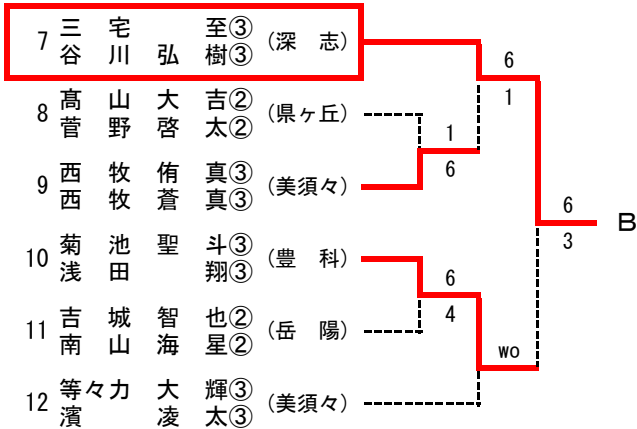

18歳以下女子シングルス

1	遠藤 萌華③ (松本一)	6	1	6	A
2	木村 一葉② (県ヶ丘)	3	6	1	
3	宮原 菜々子② (志学館)	6	6	1	
4	池田 夏実② (美須々)			4	
5	bye			6	
6	沖 明里咲② (深志)			6	

31	井口 咲良③ (志学館)	6(7)	7	4	F
32	本島 未菜② (松本一)	0	6	6	
33	上原 小侑希③ (蟻ヶ崎)			3	
34	根津 万桜② (深志)			6	
35	bye			6	
36	下條 由依② (美須々)			6	

7	大久保 若菜③ (松本一)	6	0	6	B
8	若林 野乃実③ (県ヶ丘)	6	2	2	
9	橋本 凧沙② (志学館)			6	
10	川畑 美月③ (美須々)	6	0	7	
11	木下 温子② (深志)			5	
12	古畑 覇菜② (志学館)			6	

37	望月 陽伽③ (松本一)	6	0	6	G
38	柳澤 なつ美② (志学館)	6	2	1	
39	青柳 里奈② (県ヶ丘)			wo	
40	丸山 瑠花③ (志学館)	6	3		
41	松原 月歌② (深志)				
42	名取 伶衣② (県ヶ丘)				

13	小口 真楓② (松本一)	6	1	6	C
14	山田 未来② (志学館)	4	6	1	
15	山岸 朱里③ (県ヶ丘)			6	
16	横山 沙綾② (深志)	4	6	2	
17	辻井 穂香② (豊科)			6	
18	宮澤 希実② (県ヶ丘)			6	

43	杉本 芽生③ (県ヶ丘)	6	0	6	H
44	新垣 愛菜② (志学館)	2	6	1	
45	菅井 美和② (深志)			6	
46	小島 優歩② (県ヶ丘)	2	6	4	
47	吉川 若那③ (蟻ヶ崎)			6	
48	野村 向日葵② (松本一)			6	

19	矢ヶ崎 愛奈③ (志学館)	6	0	6	D
20	菊地 愛② (深志)	2	6	3	
21	窪田 彩結② (美須々)			6	
22	吉田 まりあ② (県ヶ丘)	6	4	2	
23	金成 藍花② (志学館)			6	
24	原 栞理③ (松本一)			6	

49	堀内 理瑛② (松商)	6	1	6	I
50	牛越 朝妃③ (松本一)	0	6	4	
51	坂口 瑞季② (県ヶ丘)			6	
52	有賀 凜花③ (志学館)	6	3	2	
53	吉田 愛梨② (深志)			6	
54	百瀬 明里③ (県ヶ丘)			6	

25	黒岩 愛咲③ (松商)	6	0	6	E
26	柴田 穂花③ (県ヶ丘)	0	6	0	
27	中島 綾香② (志学館)			6	
28	唐澤 塔子② (松本一)	4	6	1	
29	阿部 知紗季② (志学館)			6	
30	塚田 希② (深志)			6	

55	小澤 愛美③ (志学館)	5	7	3	J
56	熊崎 里咲② (県ヶ丘)	1	6	6	
57	畑部 文歌③ (松本一)			2	
58	高木 愛衣② (深志)			6	
59	bye			6	
60	曾根原 未彩② (豊科)			6	

18歳以下男子ダブルス