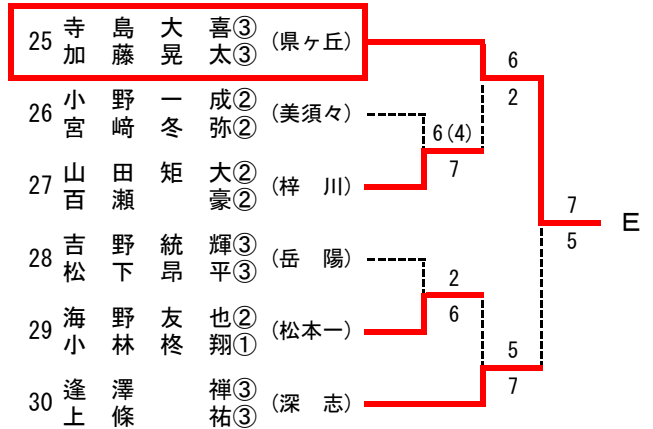

18歳以下女子シングルス

1	遠藤 萌華③ (松本一)	6	1	6	A
2	木村 一葉② (県ヶ丘)	3	6	1	
3	宮原 菜々子② (志学館)	6	6	1	
4	池田 夏実② (美須々)			4	
5	bye			6	
6	沖 明里咲② (深志)			6	

31	井口 咲良③ (志学館)	6(7)	7	4	F
32	本島 未菜② (松本一)	0	6	6	
33	上原 小侑希③ (蟻ヶ崎)			3	
34	根津 万桜② (深志)			6	
35	bye			6	
36	下條 由依② (美須々)			6	

7	大久保 若菜③ (松本一)	6	0	6	B
8	若林 野乃実③ (県ヶ丘)	6	2	2	
9	橋本 凧沙② (志学館)			6	
10	川畑 美月③ (美須々)	6	0	7	
11	木下 温子② (深志)			5	
12	古畑 覇菜② (志学館)			6	

37	望月 陽伽③ (松本一)	6	0	6	G
38	柳澤 なつ美② (志学館)	6	2	1	
39	青柳 里奈② (県ヶ丘)			wo	
40	丸山 瑠花③ (志学館)	6	3		
41	松原 月歌② (深志)				
42	名取 伶衣② (県ヶ丘)				

13	小口 真楓② (松本一)	6	1	6	C
14	山田 未来② (志学館)	4	6	1	
15	山岸 朱里③ (県ヶ丘)			6	
16	横山 沙綾② (深志)	4	6	2	
17	辻井 穂香② (豊科)			6	
18	宮澤 希実② (県ヶ丘)			6	

43	杉本 芽生③ (県ヶ丘)	6	0	6	H
44	新垣 愛菜② (志学館)	2	6	1	
45	菅井 美和② (深志)			6	
46	小島 優歩② (県ヶ丘)	2	6	4	
47	吉川 若那③ (蟻ヶ崎)			6	
48	野村 向日葵② (松本一)			6	

19	矢ヶ崎 愛奈③ (志学館)	6	0	6	D
20	菊地 愛② (深志)	2	6	3	
21	窪田 彩結② (美須々)			6	
22	吉田 まりあ② (県ヶ丘)	6	4	2	
23	金成 藍花② (志学館)			6	
24	原 栞理③ (松本一)			6	

49	堀内 理瑛② (松商)	6	1	6	I
50	牛越 朝妃③ (松本一)	0	6	4	
51	坂口 瑞季② (県ヶ丘)			6	
52	有賀 凜花③ (志学館)	6	3	2	
53	吉田 愛梨② (深志)			6	
54	百瀬 明里③ (県ヶ丘)			6	

25	黒岩 愛咲③ (松商)	6	0	6	E
26	柴田 穂花③ (県ヶ丘)	0	6	0	
27	中島 綾香② (志学館)			6	
28	唐澤 塔子② (松本一)	4	6	1	
29	阿部 知紗季② (志学館)			6	
30	塚田 希② (深志)			6	

55	小澤 愛美③ (志学館)	5	7	3	J
56	熊崎 里咲② (県ヶ丘)	1	6	6	
57	畑部 文歌③ (松本一)			2	
58	高木 愛衣② (深志)			6	
59	bye			6	
60	曾根原 未彩② (豊科)			6	

18歳以下男子ダブルス