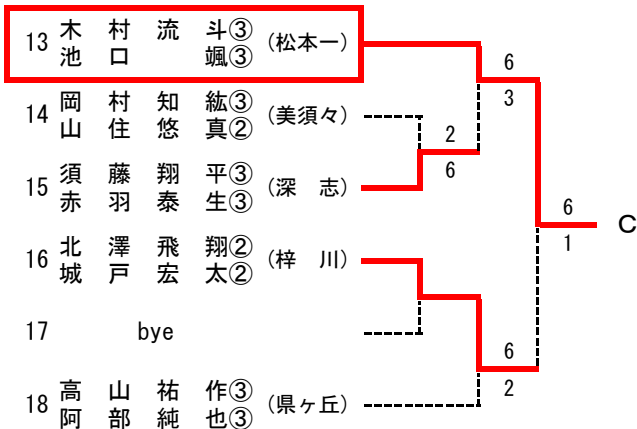

18歳以下女子シングルス

1	遠藤 萌華③ (松本一)	6	1	6	A
2	木村 一葉② (県ヶ丘)	3	6	1	
3	宮原 菜々子② (志学館)	6	6	1	
4	池田 夏実② (美須々)			4	
5	bye			6	
6	沖 明里咲② (深志)			6	

31	井口 咲良③ (志学館)	6(7)	7	4	F
32	本島 未菜② (松本一)	0	6	6	
33	上原 小侑希③ (蟻ヶ崎)			3	
34	根津 万桜② (深志)			6	
35	bye			6	
36	下條 由依② (美須々)			6	

7	大久保 若菜③ (松本一)	6	0	6	B
8	若林 野乃実③ (県ヶ丘)	6	2	2	
9	橋本 凧沙② (志学館)			6	
10	川畑 美月③ (美須々)	6	0	7	
11	木下 温子② (深志)			5	
12	古畑 覇菜② (志学館)			6	

37	望月 陽伽③ (松本一)	6	0	6	G
38	柳澤 なつ美② (志学館)	6	2	1	
39	青柳 里奈② (県ヶ丘)			wo	
40	丸山 瑠花③ (志学館)	6	3		
41	松原 月歌② (深志)				
42	名取 伶衣② (県ヶ丘)				

13	小口 真楓② (松本一)	6	1	6	C
14	山田 未来② (志学館)	4	6	1	
15	山岸 朱里③ (県ヶ丘)			6	
16	横山 沙綾② (深志)	4	6	2	
17	辻井 穂香② (豊科)			6	
18	宮澤 希実② (県ヶ丘)			6	

43	杉本 芽生③ (県ヶ丘)	6	0	6	H
44	新垣 愛菜② (志学館)	2	6	1	
45	菅井 美和② (深志)			6	
46	小島 優歩② (県ヶ丘)	2	6	4	
47	吉川 若那③ (蟻ヶ崎)			6	
48	野村 向日葵② (松本一)			6	

19	矢ヶ崎 愛奈③ (志学館)	6	0	6	D
20	菊地 愛② (深志)	2	6	3	
21	窪田 彩結② (美須々)			6	
22	吉田 まりあ② (県ヶ丘)	6	4	2	
23	金成 藍花② (志学館)			6	
24	原 栞理③ (松本一)			6	

49	堀内 理瑛② (松商)	6	1	6	I
50	牛越 朝妃③ (松本一)	0	6	4	
51	坂口 瑞季② (県ヶ丘)			6	
52	有賀 凜花③ (志学館)	6	3	2	
53	吉田 愛梨② (深志)			6	
54	百瀬 明里③ (県ヶ丘)			6	

25	黒岩 愛咲③ (松商)	6	0	6	E
26	柴田 穂花③ (県ヶ丘)	0	6	0	
27	中島 綾香② (志学館)			6	
28	唐澤 塔子② (松本一)	4	6	1	
29	阿部 知紗季② (志学館)			6	
30	塚田 希② (深志)			6	

55	小澤 愛美③ (志学館)	5	7	3	J
56	熊崎 里咲② (県ヶ丘)	1	6	6	
57	畑部 文歌③ (松本一)			2	
58	高木 愛衣② (深志)			6	
59	bye			6	
60	曾根原 未彩② (豊科)			6	

18歳以下男子ダブルス