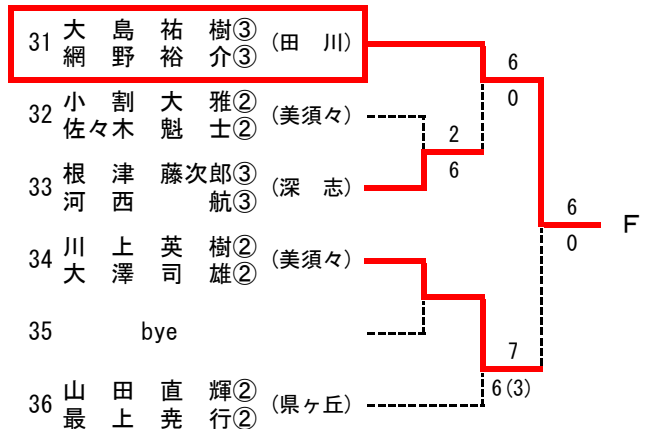

18歳以下女子シングルス

1	遠藤 萌華③ (松本一)	6	1	6	A
2	木村 一葉② (県ヶ丘)	3	6	1	
3	宮原 菜々子② (志学館)	6	6	1	
4	池田 夏実② (美須々)			4	
5	bye			6	
6	沖 明里咲② (深志)			6	

31	井口 咲良③ (志学館)	6(7)	7	4	F
32	本島 未菜② (松本一)	0	6	6	
33	上原 小侑希③ (蟻ヶ崎)			3	
34	根津 万桜② (深志)			6	
35	bye			6	
36	下條 由依② (美須々)			6	

7	大久保 若菜③ (松本一)	6	0	6	B
8	若林 野乃実③ (県ヶ丘)	6	2	2	
9	橋本 凧沙② (志学館)			6	
10	川畑 美月③ (美須々)	6	0	7	
11	木下 温子② (深志)			5	
12	古畑 覇菜② (志学館)			6	

37	望月 陽伽③ (松本一)	6	0	6	G
38	柳澤 なつ美② (志学館)	6	2	1	
39	青柳 里奈② (県ヶ丘)			wo	
40	丸山 瑠花③ (志学館)	6	3		
41	松原 月歌② (深志)				
42	名取 伶衣② (県ヶ丘)				

13	小口 真楓② (松本一)	6	1	6	C
14	山田 未来② (志学館)	4	6	1	
15	山岸 朱里③ (県ヶ丘)			6	
16	横山 沙綾② (深志)	4	6	2	
17	辻井 穂香② (豊科)			6	
18	宮澤 希実② (県ヶ丘)			6	

43	杉本 芽生③ (県ヶ丘)	6	0	6	H
44	新垣 愛菜② (志学館)	2	6	1	
45	菅井 美和② (深志)			6	
46	小島 優歩② (県ヶ丘)	2	6	4	
47	吉川 若那③ (蟻ヶ崎)			6	
48	野村 向日葵② (松本一)			6	

19	矢ヶ崎 愛奈③ (志学館)	6	0	6	D
20	菊地 愛② (深志)	2	6	3	
21	窪田 彩結② (美須々)			6	
22	吉田 まりあ② (県ヶ丘)	6	4	2	
23	金成 藍花② (志学館)			6	
24	原 栞理③ (松本一)			6	

49	堀内 理瑛② (松商)	6	1	6	I
50	牛越 朝妃③ (松本一)	0	6	4	
51	坂口 瑞季② (県ヶ丘)			6	
52	有賀 凜花③ (志学館)	6	3	2	
53	吉田 愛梨② (深志)			6	
54	百瀬 明里③ (県ヶ丘)			6	

25	黒岩 愛咲③ (松商)	6	0	6	E
26	柴田 穂花③ (県ヶ丘)	0	6	0	
27	中島 綾香② (志学館)			6	
28	唐澤 塔子② (松本一)	4	6	1	
29	阿部 知紗季② (志学館)			6	
30	塚田 希② (深志)			6	

55	小澤 愛美③ (志学館)	5	7	3	J
56	熊崎 里咲② (県ヶ丘)	1	6	6	
57	畑部 文歌③ (松本一)			2	
58	高木 愛衣② (深志)			6	
59	bye			6	
60	曾根原 未彩② (豊科)			6	

18歳以下男子ダブルス