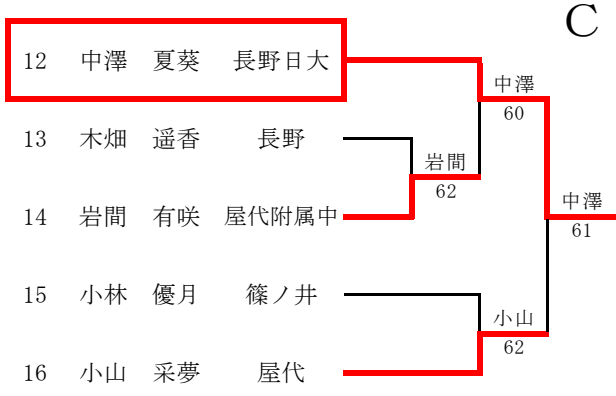

男子ダブルス

1	平林 佑樹	屋代	平林 割田	A
2	高橋 飛優	須坂	60	平林 割田
3	高山 富優	長野	高山 依田	60
4	依田 彪雅	長野日大	64	平林 割田
5	服部 海	長野西	服部 町田	63
6	青木慎之介	長野吉田	61	服部 町田
7	根石 仁真	長野南	根石 宮下	62
8	宮下 利季	坂城	64	
	浦林 小西			

9	大沢 一貴	篠ノ井	大沢 増澤	B
10	増澤 竜也	長野	63	大沢 増澤
11	小林 侑誉	長野南	湯本 渡辺	76(5)
12	太田 千尋	須坂	64	大沢 増澤
13	田中 諒	長野吉田	眞島 石崎	63
14	小林 壯真	屋代	W.0	坂井 池田
15	湯本 喜成	中野西	坂井 池田	62
16	渡辺 聖也	上田	76(7)	
	松川 幸樹	更級農業		
	小林 想楽			
	眞島 英仁			
	石崎 響			
	高相 光輝			
	柴本 駿哉			
	坂井 元氣			
	池田 海			

17	村岡 嶺	屋代	村岡 菅原	C
18	菅原 優斗	長野日大	60	村岡 菅原
19	牧野龍之介	市中長野	柄澤 萩野	64
20	牧野凜之介	長野	64	村岡 菅原
21	柄澤 礼哉	須坂	徳永 田村	76(4)
22	萩野 湧貴	長野南	64	塚田 金子
23	堀川 敦世	篠ノ井	塚田 金子	75
24	伯耆原 亘	長野	62	
	徳永 広準			
	田村 祥大			
	柿崎 航大			
	相澤 廉太郎			
	渡辺 溪心			
	古川 昌志			
	塚田 真斗			
	金子 哲平			

25	丸山 海璃	屋代	丸山 石川	D
26	石川 拓武	長野西	61	丸山 石川
27	小口 泰希	長野	西部 田中	61
28	眞木 寛大	篠ノ井	61	丸山 石川
29	河西 凌羽	長野吉田	小林 池内	61
30	篠崎 泰成	長野南	62	楠 中村
31	西部 竜太郎	屋代	楠 中村	62
32	田中 海里	長野	61	
	小林阿八都			
	池内 心			
	田口 大誠			
	内山 将吾			
	楠 彩都			
	中村 琉汰			
	相場 陽友			
	松浦 丈			

E	黒岩 西窪	黒岩 重成	長野	33
	62	西窪 叶	屋代	34
	75	丸田 陽希	長野日大	35
	61	小宮山博紀	中野西	36
	75	篠原優次郎	長野南	37
	64	滝 知紘	中野 立志館	38
	62	青柳 壯真	須坂	39
	60	池川 智哉	長野吉田	40
		池川 勇輔		
		山崎十太郎		
		中島 琥怜		
		川口 堅太郎		
		小林 大悟		
		上野 凱志		
		奥村 優生		

F	唐澤 高野	唐澤 佳右	長野日大	41
	60	高野 拓未	長野	42
	63	広瀬 温基	須坂	43
	62	町田 大和	長野南	44
	63	堀内 誠矢	長野東	45
	60	宮澤 翔	屋代	46
	61	吉田 正	長野	47
	60	寺嶋 稀星	中野 立志館	48
		和田 大輝		
		山口 朝陽		
		藤重 源倅		
		宮崎 雅也		
		土屋 潤一郎		
		小松 弘季		
		矢口 蕉		
		遠山 聖矢		

G	宮島 徳永	宮島 祐希	屋代	49
	61	徳永 弦晟	松代	50
	62	山下 裕汰	長野西	51
	62	山口 倅右	市立長野	52
	64	今別府 輝	中野西	53
	60	上原 千宙	長野	54
	60	呉羽 蓮	長野日大	55
		高橋 春希	須坂	56
		中村 悠斗		
		仲野 敦紀		
		鶴田 勇太		
		片山 優希		
		倉嶋 隆汰		
		中村 陸人		
		岡本 小林		

女子シングルス A~H