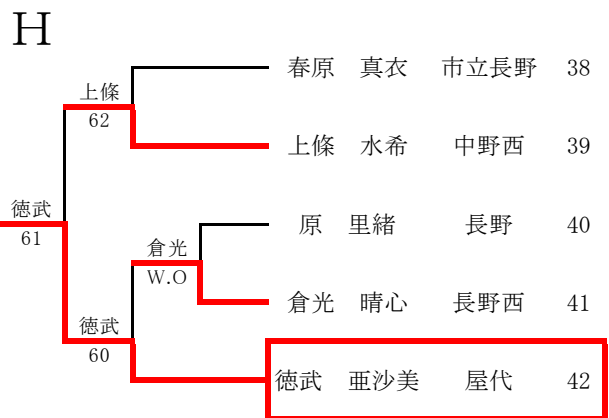

男子ダブルス

1	平林 佑樹	屋代	平林 割田	A
2	高橋 飛優	須坂	60	平林 割田
3	高山 富優	長野	高山 依田	60
4	依田 彪雅	長野日大	64	平林 割田
5	服部 海	長野西	服部 町田	63
6	青木慎之介	長野吉田	61	服部 町田
7	根石 仁真	長野南	根石 宮下	62
8	宮下 利季	坂城	64	
	浦林 小西			

9	大沢 一貴	篠ノ井	大沢 増澤	B
10	増澤 竜也	長野	63	大沢 増澤
11	小林 侑誉	長野南	湯本 渡辺	76(5)
12	太田 千尋	須坂	64	大沢 増澤
13	田中 諒	長野吉田	眞島 石崎	63
14	小林 壯真	屋代	W.0	坂井 池田
15	湯本 喜成	中野西	坂井 池田	62
16	渡辺 聖也	上田	76(7)	
	松川 幸樹	更級農業		
	小林 想楽			
	眞島 英仁			
	石崎 響			
	高相 光輝			
	柴本 駿哉			
	坂井 元氣			
	池田 海			

17	村岡 嶺	屋代	村岡 菅原	C
18	菅原 優斗	長野日大	60	村岡 菅原
19	牧野龍之介	市中長野	柄澤 萩野	64
20	牧野凜之介	長野	64	村岡 菅原
21	柄澤 礼哉	須坂	徳永 田村	76(4)
22	萩野 湧貴	長野南	64	塚田 金子
23	堀川 敦世	篠ノ井	塚田 金子	75
24	伯耆原 亘	長野	62	
	徳永 広準			
	田村 祥大			
	柿崎 航大			
	相澤 廉太郎			
	渡辺 溪心			
	古川 昌志			
	塚田 真斗			
	金子 哲平			

25	丸山 海璃	屋代	丸山 石川	D
26	石川 拓武	長野西	61	丸山 石川
27	小口 泰希	長野	西部 田中	61
28	眞木 寛大	篠ノ井	61	丸山 石川
29	河西 凌羽	長野吉田	小林 池内	61
30	篠崎 泰成	長野南	62	楠 中村
31	西部 竜太郎	屋代	楠 中村	62
32	田中 海里	長野	61	
	小林阿八都			
	池内 心			
	田口 大誠			
	内山 将吾			
	楠 彩都			
	中村 琉汰			
	相場 陽友			
	松浦 丈			

E	黒岩 西窪	黒岩 重成	長野	33
	62	西窪 叶	屋代	34
	75	丸田 陽希	長野日大	35
	61	小宮山博紀	中野西	36
	75	篠原優次郎	長野南	37
	64	滝 知紘	中野 立志館	38
	62	青柳 壯真	須坂	39
	60	池川 智哉	長野吉田	40
		池川 勇輔		
		山崎十太郎		
		中島 琥怜		
		川口 堅太郎		
		小林 大悟		
		上野 凱志		
		奥村 優生		

F	唐澤 高野	唐澤 佳右	長野日大	41
	60	高野 拓未	長野	42
	63	広瀬 温基	須坂	43
	62	町田 大和	長野南	44
	63	堀内 誠矢	長野東	45
	60	宮澤 翔	屋代	46
	61	吉田 正	長野	47
	60	寺嶋 稀星	中野 立志館	48
		和田 大輝		
		山口 朝陽		
		藤重 源倅		
		宮崎 雅也		
		土屋 潤一郎		
		小松 弘季		
		矢口 蕉		
		遠山 聖矢		

G	宮島 徳永	宮島 祐希	屋代	49
	61	徳永 弦晟	松代	50
	62	山下 裕汰	長野西	51
	62	山口 倅右	市立長野	52
	64	今別府 輝	中野西	53
	60	上原 千宙	長野	54
	60	呉羽 蓮	長野日大	55
		高橋 春希	須坂	56
		中村 悠斗		
		仲野 敦紀		
		鶴田 勇太		
		片山 優希		
		倉嶋 隆汰		
		中村 陸人		
		岡本 小林		

女子シングルス A~H