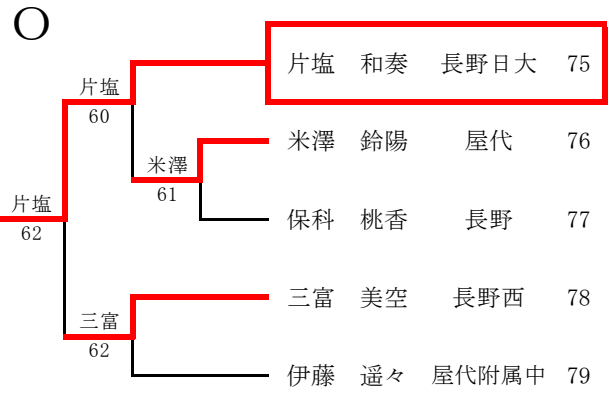

女子シングルス I~P