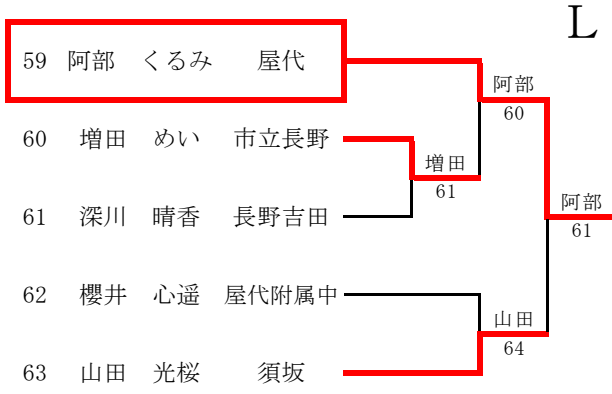

女子シングルス I~P