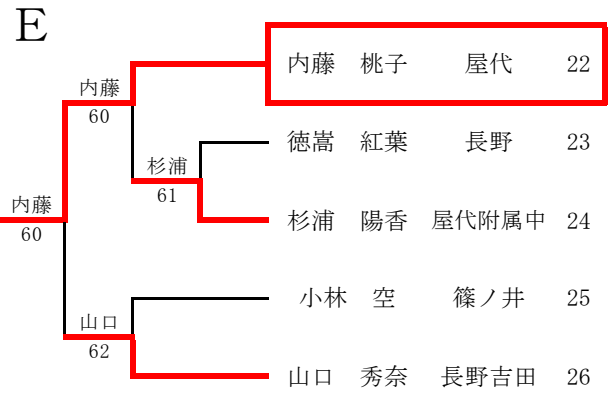

男子ダブルス

1	平林 佑樹	屋代	平林 割田	A
2	高橋 飛優	須坂	60	平林 割田
3	高山 富優	長野	高山 依田	60
4	依田 彪雅	長野日大	64	平林 割田
5	服部 海	長野西	服部 町田	63
6	青木慎之介	長野吉田	61	服部 町田
7	根石 仁真	長野南	根石 宮下	62
8	宮下 利季	坂城	64	
	浦林 小西			

9	大沢 一貴	篠ノ井	大沢 増澤	B
10	増澤 竜也	長野	63	大沢 増澤
11	小林 侑誉	長野南	湯本 渡辺	76(5)
12	太田 千尋	須坂	64	大沢 増澤
13	田中 諒	長野吉田	眞島 石崎	63
14	小林 壯真	屋代	W.0	坂井 池田
15	湯本 喜成	中野西	坂井 池田	62
16	渡辺 聖也	上田	76(7)	
	松川 幸樹	更級農業		
	小林 想楽			
	眞島 英仁			
	石崎 響			
	高相 光輝			
	柴本 駿哉			
	坂井 元氣			
	池田 海			

17	村岡 嶺	屋代	村岡 菅原	C
18	菅原 優斗	長野日大	60	村岡 菅原
19	牧野龍之介	市中長野	柄澤 萩野	64
20	牧野凜之介	長野	64	村岡 菅原
21	柄澤 礼哉	須坂	徳永 田村	76(4)
22	萩野 湧貴	長野南	64	塚田 金子
23	堀川 敦世	篠ノ井	塚田 金子	75
24	伯耆原 亘	長野	62	
	徳永 広準			
	田村 祥大			
	柿崎 航大			
	相澤 廉太郎			
	渡辺 溪心			
	古川 昌志			
	塚田 真斗			
	金子 哲平			

25	丸山 海璃	屋代	丸山 石川	D
26	石川 拓武	長野西	61	丸山 石川
27	小口 泰希	長野	西部 田中	61
28	眞木 寛大	篠ノ井	61	丸山 石川
29	河西 凌羽	長野吉田	小林 池内	61
30	篠崎 泰成	長野南	62	楠 中村
31	西部 竜太郎	屋代	楠 中村	62
32	田中 海里	長野	61	
	小林阿八都			
	池内 心			
	田口 大誠			
	内山 将吾			
	楠 彩都			
	中村 琉汰			
	相場 陽友			
	松浦 丈			

E	黒岩 西窪	黒岩 重成	長野	33
	62	西窪 叶	屋代	34
	75	丸田 陽希	長野日大	35
	61	小宮山博紀	中野西	36
	75	篠原優次郎	長野南	37
	64	滝 知紘	中野 立志館	38
	62	青柳 壯真	須坂	39
	60	池川 智哉	長野吉田	40
		池川 勇輔		
		山崎十太郎		
		中島 琥怜		
		川口 堅太郎		
		小林 大悟		
		上野 凱志		
		奥村 優生		

F	唐澤 高野	唐澤 佳右	長野日大	41
	60	高野 拓未	長野	42
	63	広瀬 温基	須坂	43
	62	町田 大和	長野南	44
	63	堀内 誠矢	長野東	45
	60	宮澤 翔	屋代	46
	61	吉田 正	長野	47
	60	寺嶋 稀星	中野 立志館	48
		和田 大輝		
		山口 朝陽		
		藤重 源倅		
		宮崎 雅也		
		土屋 潤一郎		
		小松 弘季		
		矢口 蕉		
		遠山 聖矢		

G	宮島 徳永	宮島 祐希	屋代	49
	61	徳永 弦晟	松代	50
	62	山下 裕汰	長野西	51
	62	山口 倅右	市立長野	52
	64	今別府 輝	中野西	53
	60	上原 千宙	長野	54
	60	呉羽 蓮	長野日大	55
		高橋 春希	須坂	56
		中村 悠斗		
		仲野 敦紀		
		鶴田 勇太		
		片山 優希		
		倉嶋 隆汰		
		中村 陸人		
		岡本 小林		

女子シングルス A~H