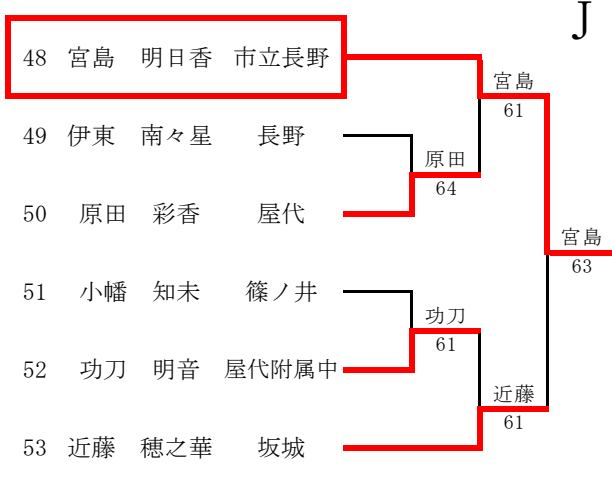

女子シングルス I~P