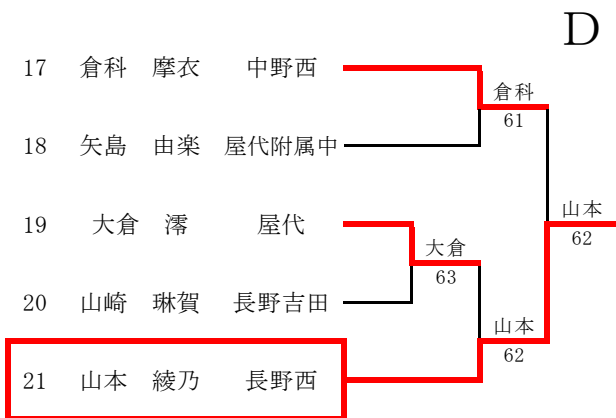

男子ダブルス

1	平林 佑樹	屋代	平林 割田	A
2	高橋 飛優	須坂	60	平林 割田
3	高山 富優	長野	高山 依田	60
4	依田 彪雅	長野日大	64	平林 割田
5	服部 海	長野西	服部 町田	63
6	青木慎之介	長野吉田	61	服部 町田
7	根石 仁真	長野南	根石 宮下	62
8	宮下 利季	坂城	64	
	浦林 小西			

9	大沢 一貴	篠ノ井	大沢 増澤	B
10	増澤 竜也	長野	63	大沢 増澤
11	小林 侑誉	長野南	湯本 渡辺	76(5)
12	太田 千尋	須坂	64	大沢 増澤
13	田中 諒	長野吉田	眞島 石崎	63
14	小林 壯真	屋代	W.0	坂井 池田
15	湯本 喜成	中野西	坂井 池田	62
16	渡辺 聖也	上田	76(7)	
	松川 幸樹	更級農業		
	小林 想楽			
	眞島 英仁			
	石崎 響			
	高相 光輝			
	柴本 駿哉			
	坂井 元氣			
	池田 海			

17	村岡 嶺	屋代	村岡 菅原	C
18	菅原 優斗	長野日大	60	村岡 菅原
19	牧野龍之介	市中長野	柄澤 萩野	64
20	牧野凜之介	長野	64	村岡 菅原
21	柄澤 礼哉	須坂	徳永 田村	76(4)
22	萩野 湧貴	長野南	64	塚田 金子
23	堀川 敦世	篠ノ井	塚田 金子	75
24	伯耆原 亘	長野	62	
	徳永 広準			
	田村 祥大			
	柿崎 航大			
	相澤 廉太郎			
	渡辺 溪心			
	古川 昌志			
	塚田 真斗			
	金子 哲平			

25	丸山 海璃	屋代	丸山 石川	D
26	石川 拓武	長野西	61	丸山 石川
27	小口 泰希	長野	西部 田中	61
28	眞木 寛大	篠ノ井	61	丸山 石川
29	河西 凌羽	長野吉田	小林 池内	61
30	篠崎 泰成	長野南	62	楠 中村
31	西部 竜太郎	屋代	楠 中村	62
32	田中 海里	長野	61	
	小林阿八都			
	池内 心			
	田口 大誠			
	内山 将吾			
	楠 彩都			
	中村 琉汰			
	相場 陽友			
	松浦 丈			

E	黒岩 西窪	黒岩 重成	長野	33
	62	西窪 叶	屋代	34
	75	丸田 陽希	長野日大	35
	61	小宮山博紀	中野西	36
	75	篠原優次郎	長野南	37
	64	滝 知紘	中野 立志館	38
	62	青柳 壯真	須坂	39
	60	池川 智哉	長野吉田	40
		池川 勇輔		
		山崎十太郎		
		中島 琥怜		
		川口 堅太郎		
		小林 大悟		
		上野 凱志		
		奥村 優生		

F	唐澤 高野	唐澤 佳右	長野日大	41
	60	高野 拓未	長野	42
	63	広瀬 温基	須坂	43
	62	町田 大和	長野南	44
	63	堀内 誠矢	長野東	45
	60	宮澤 翔	屋代	46
	61	吉田 正	長野	47
	60	寺嶋 稀星	中野 立志館	48
		和田 大輝		
		山口 朝陽		
		藤重 源倅		
		宮崎 雅也		
		土屋 潤一郎		
		小松 弘季		
		矢口 蕉		
		遠山 聖矢		

G	宮島 徳永	宮島 祐希	屋代	49
	61	徳永 弦晟	松代	50
	62	山下 裕汰	長野西	51
	62	山口 倅右	市立長野	52
	64	今別府 輝	中野西	53
	60	上原 千宙	長野	54
	60	呉羽 蓮	長野日大	55
		高橋 春希	須坂	56
		中村 悠斗		
		仲野 敦紀		
		鶴田 勇太		
		片山 優希		
		倉嶋 隆汰		
		中村 陸人		
		岡本 小林		

女子シングルス A~H