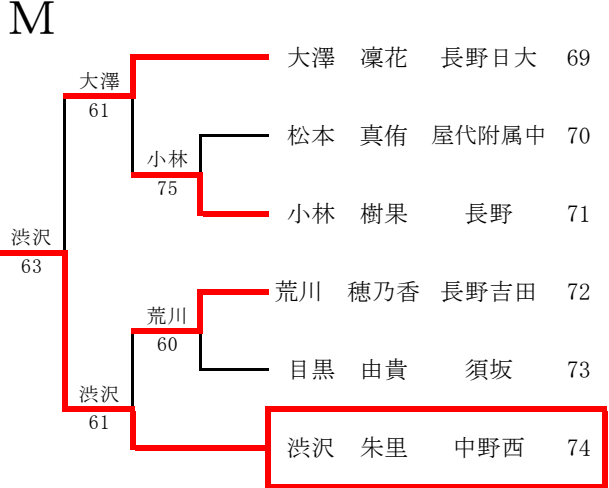

女子シングルス I~P