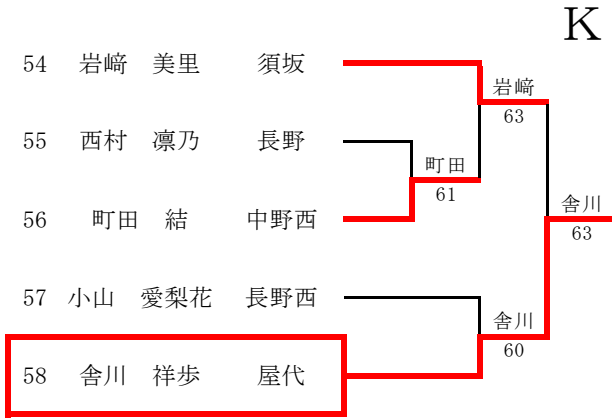

女子シングルス I~P