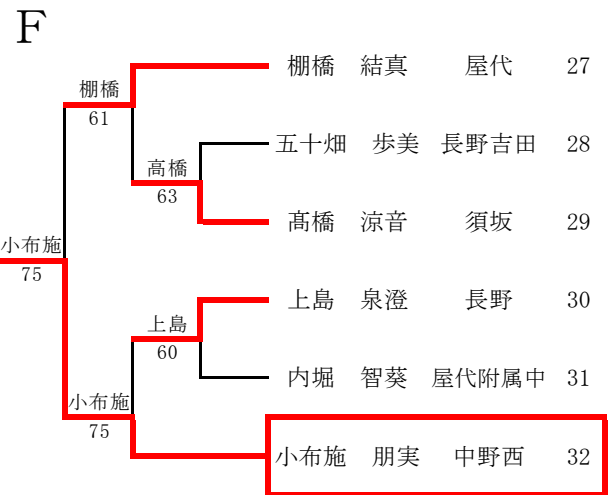

男子ダブルス

1	平林 佑樹	屋代	平林 割田	A
2	高橋 飛優	須坂	60	平林 割田
3	高山 富優	長野	高山 依田	60
4	依田 彪雅	長野日大	64	平林 割田
5	服部 海	長野西	服部 町田	63
6	青木慎之介	長野吉田	61	服部 町田
7	根石 仁真	長野南	根石 宮下	62
8	宮下 利季	坂城	64	
	浦林 小西			

9	大沢 一貴	篠ノ井	大沢 増澤	B
10	増澤 竜也	長野	63	大沢 増澤
11	小林 侑誉	長野南	湯本 渡辺	76(5)
12	太田 千尋	須坂	64	大沢 増澤
13	田中 諒	長野吉田	眞島 石崎	63
14	小林 壯真	屋代	W.0	坂井 池田
15	湯本 喜成	中野西	坂井 池田	62
16	渡辺 聖也	上田	76(7)	
	松川 幸樹	更級農業		
	小林 想楽			
	眞島 英仁			
	石崎 響			
	高相 光輝			
	柴本 駿哉			
	坂井 元氣			
	池田 海			

17	村岡 嶺	屋代	村岡 菅原	C
18	菅原 優斗	長野日大	60	村岡 菅原
19	牧野龍之介	市中長野	柄澤 萩野	64
20	牧野凜之介	長野	64	村岡 菅原
21	柄澤 礼哉	須坂	徳永 田村	76(4)
22	萩野 湧貴	長野南	64	塚田 金子
23	堀川 敦世	篠ノ井	塚田 金子	75
24	伯耆原 亘	長野	62	
	徳永 広準			
	田村 祥大			
	柿崎 航大			
	相澤 廉太郎			
	渡辺 溪心			
	古川 昌志			
	塚田 真斗			
	金子 哲平			

25	丸山 海璃	屋代	丸山 石川	D
26	石川 拓武	長野西	61	丸山 石川
27	小口 泰希	長野	西部 田中	61
28	眞木 寛大	篠ノ井	61	丸山 石川
29	河西 凌羽	長野吉田	小林 池内	61
30	篠崎 泰成	長野南	62	楠 中村
31	西部 竜太郎	屋代	楠 中村	62
32	田中 海里	長野	61	
	小林阿八都			
	池内 心			
	田口 大誠			
	内山 将吾			
	楠 彩都			
	中村 琉汰			
	相場 陽友			
	松浦 丈			

E	黒岩 西窪	黒岩 重成	長野	33
	62	西窪 叶	屋代	34
	75	丸田 陽希	長野日大	35
	61	小宮山博紀	中野西	36
	75	篠原優次郎	長野南	37
	64	滝 知紘	中野 立志館	38
	62	青柳 壯真	須坂	39
	60	池川 智哉	長野吉田	40
		池川 勇輔		
		山崎十太郎		
		中島 琥怜		
		川口 堅太郎		
		小林 大悟		
		上野 凱志		
		奥村 優生		

F	唐澤 高野	唐澤 佳右	長野日大	41
	60	高野 拓未	長野	42
	63	広瀬 温基	須坂	43
	62	町田 大和	長野南	44
	63	堀内 誠矢	長野東	45
	60	宮澤 翔	屋代	46
	61	吉田 正	長野	47
	60	寺嶋 稀星	中野 立志館	48
		和田 大輝		
		山口 朝陽		
		藤重 源倅		
		宮崎 雅也		
		土屋 潤一郎		
		小松 弘季		
		矢口 蕉		
		遠山 聖矢		

G	宮島 徳永	宮島 祐希	屋代	49
	61	徳永 弦晟	松代	50
	62	山下 裕汰	長野西	51
	62	山口 倅右	市立長野	52
	64	今別府 輝	中野西	53
	60	上原 千宙	長野	54
	60	呉羽 蓮	長野日大	55
		高橋 春希	須坂	56
		中村 悠斗		
		仲野 敦紀		
		鶴田 勇太		
		片山 優希		
		倉嶋 隆汰		
		中村 陸人		
		岡本 小林		

女子シングルス A~H