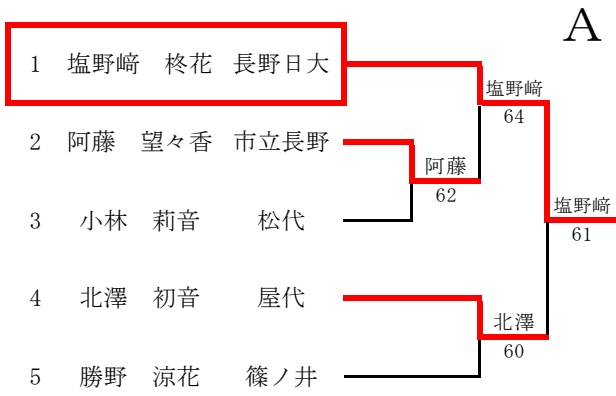

男子ダブルス

1	平林 佑樹	屋代	平林 割田	A
2	高橋 飛優	須坂	60	平林 割田
3	高山 富優	長野	高山 依田	60
4	依田 彪雅	長野日大	64	平林 割田
5	服部 海	長野西	服部 町田	63
6	青木慎之介	長野吉田	61	服部 町田
7	根石 仁真	長野南	根石 宮下	62
8	宮下 利季	坂城	64	
	浦林 小西			

9	大沢 一貴	篠ノ井	大沢 増澤	B
10	増澤 竜也	長野	63	大沢 増澤
11	小林 侑誉	長野南	湯本 渡辺	76(5)
12	太田 千尋	須坂	64	大沢 増澤
13	田中 諒	長野吉田	眞島 石崎	63
14	小林 壯真	屋代	W.0	坂井 池田
15	湯本 喜成	中野西	坂井 池田	62
16	渡辺 聖也	上田	76(7)	
	松川 幸樹	更級農業		
	小林 想楽			
	眞島 英仁			
	石崎 響			
	高相 光輝			
	柴本 駿哉			
	坂井 元氣			
	池田 海			

17	村岡 嶺	屋代	村岡 菅原	C
18	菅原 優斗	長野日大	60	村岡 菅原
19	牧野龍之介	市中長野	柄澤 萩野	64
20	牧野凜之介	長野	64	村岡 菅原
21	柄澤 礼哉	須坂	徳永 田村	76(4)
22	萩野 湧貴	長野南	64	塚田 金子
23	堀川 敦世	篠ノ井	塚田 金子	75
24	伯耆原 亘	長野	62	
	徳永 広準			
	田村 祥大			
	柿崎 航大			
	相澤 廉太郎			
	渡辺 溪心			
	古川 昌志			
	塚田 真斗			
	金子 哲平			

25	丸山 海璃	屋代	丸山 石川	D
26	石川 拓武	長野西	61	丸山 石川
27	小口 泰希	長野	西部 田中	61
28	眞木 寛大	篠ノ井	61	丸山 石川
29	河西 凌羽	長野吉田	小林 池内	61
30	篠崎 泰成	長野南	62	楠 中村
31	西部 竜太郎	屋代	楠 中村	62
32	田中 海里	長野	61	
	小林阿八都			
	池内 心			
	田口 大誠			
	内山 将吾			
	楠 彩都			
	中村 琉汰			
	相場 陽友			
	松浦 丈			

E	黒岩 西窪	黒岩 重成	長野	33
	62	西窪 叶	屋代	34
	75	丸田 陽希	長野日大	35
	61	小宮山博紀	中野西	36
	75	篠原優次郎	長野南	37
	64	滝 知紘	中野 立志館	38
	62	青柳 壯真	須坂	39
	60	池川 智哉	長野吉田	40
		池川 勇輔		
		山崎十太郎		
		中島 琥怜		
		川口 堅太郎		
		小林 大悟		
		上野 凱志		
		奥村 優生		

F	唐澤 高野	唐澤 佳右	長野日大	41
	60	高野 拓未	長野	42
	63	広瀬 温基	須坂	43
	62	町田 大和	長野南	44
	63	堀内 誠矢	長野東	45
	60	宮澤 翔	屋代	46
	61	吉田 正	長野	47
	60	寺嶋 稀星	中野 立志館	48
		和田 大輝		
		山口 朝陽		
		藤重 源倅		
		宮崎 雅也		
		土屋 潤一郎		
		小松 弘季		
		矢口 蕉		
		遠山 聖矢		

G	宮島 徳永	宮島 祐希	屋代	49
	61	徳永 弦晟	松代	50
	62	山下 裕汰	長野西	51
	62	山口 倅右	市立長野	52
	64	今別府 輝	中野西	53
	60	上原 千宙	長野	54
	60	呉羽 蓮	長野日大	55
		高橋 春希	須坂	56
		中村 悠斗		
		仲野 敦紀		
		鶴田 勇太		
		片山 優希		
		倉嶋 隆汰		
		中村 陸人		
		岡本 小林		

女子シングルス A~H