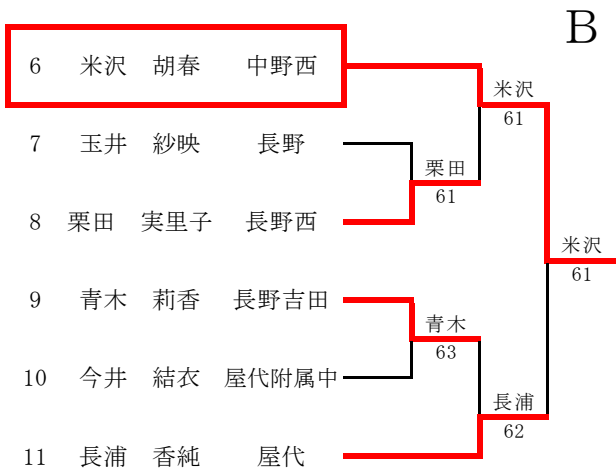

男子ダブルス

1	平林 佑樹	屋代	平林 割田	A
2	高橋 飛優	須坂	60	平林 割田
3	高山 富優	長野	高山 依田	60
4	依田 彪雅	長野日大	64	平林 割田
5	服部 海	長野西	服部 町田	63
6	青木慎之介	長野吉田	61	服部 町田
7	根石 仁真	長野南	根石 宮下	62
8	宮下 利季	坂城	64	
	浦林 小西			

9	大沢 一貴	篠ノ井	大沢 増澤	B
10	増澤 竜也	長野	63	大沢 増澤
11	小林 侑誉	長野南	湯本 渡辺	76(5)
12	太田 千尋	須坂	64	大沢 増澤
13	田中 諒	長野吉田	眞島 石崎	63
14	小林 壯真	屋代	W.0	坂井 池田
15	湯本 喜成	中野西	坂井 池田	62
16	渡辺 聖也	上田	76(7)	
	松川 幸樹	更級農業		
	小林 想楽			
	眞島 英仁			
	石崎 響			
	高相 光輝			
	柴本 駿哉			
	坂井 元氣			
	池田 海			

17	村岡 嶺	屋代	村岡 菅原	C
18	菅原 優斗	長野日大	60	村岡 菅原
19	牧野龍之介	市中長野	柄澤 萩野	64
20	牧野凜之介	長野	64	村岡 菅原
21	柄澤 礼哉	須坂	徳永 田村	76(4)
22	萩野 湧貴	長野南	64	塚田 金子
23	堀川 敦世	篠ノ井	塚田 金子	75
24	伯耆原 亘	長野	62	
	徳永 広準			
	田村 祥大			
	柿崎 航大			
	相澤 廉太郎			
	渡辺 溪心			
	古川 昌志			
	塚田 真斗			
	金子 哲平			

25	丸山 海璃	屋代	丸山 石川	D
26	石川 拓武	長野西	61	丸山 石川
27	小口 泰希	長野	西部 田中	61
28	眞木 寛大	篠ノ井	61	丸山 石川
29	河西 凌羽	長野吉田	小林 池内	61
30	篠崎 泰成	長野南	62	楠 中村
31	西部 竜太郎	屋代	楠 中村	62
32	田中 海里	長野	61	
	小林阿八都			
	池内 心			
	田口 大誠			
	内山 将吾			
	楠 彩都			
	中村 琉汰			
	相場 陽友			
	松浦 丈			

E	黒岩 西窪	黒岩 重成	長野	33
	62	西窪 叶	屋代	34
	75	丸田 陽希	長野日大	35
	61	小宮山博紀	中野西	36
	75	篠原優次郎	長野南	37
	64	滝 知紘	中野 立志館	38
	62	青柳 壯真	須坂	39
	60	池川 智哉	長野吉田	40
		池川 勇輔		
		山崎十太郎		
		中島 琥怜		
		川口 堅太郎		
		小林 大悟		
		上野 凱志		
		奥村 優生		

F	唐澤 高野	唐澤 佳右	長野日大	41
	60	高野 拓未	長野	42
	63	広瀬 温基	須坂	43
	62	町田 大和	長野南	44
	63	堀内 誠矢	長野東	45
	60	宮澤 翔	屋代	46
	61	吉田 正	長野	47
	60	寺嶋 稀星	中野 立志館	48
		和田 大輝		
		山口 朝陽		
		藤重 源倅		
		宮崎 雅也		
		土屋 潤一郎		
		小松 弘季		
		矢口 蕉		
		遠山 聖矢		

G	宮島 徳永	宮島 祐希	屋代	49
	61	徳永 弦晟	松代	50
	62	山下 裕汰	長野西	51
	62	山口 倅右	市立長野	52
	64	今別府 輝	中野西	53
	60	上原 千宙	長野	54
	60	呉羽 蓮	長野日大	55
		高橋 春希	須坂	56
		中村 悠斗		
		仲野 敦紀		
		鶴田 勇太		
		片山 優希		
		倉嶋 隆汰		
		中村 陸人		
		岡本 小林		

女子シングルス A~H