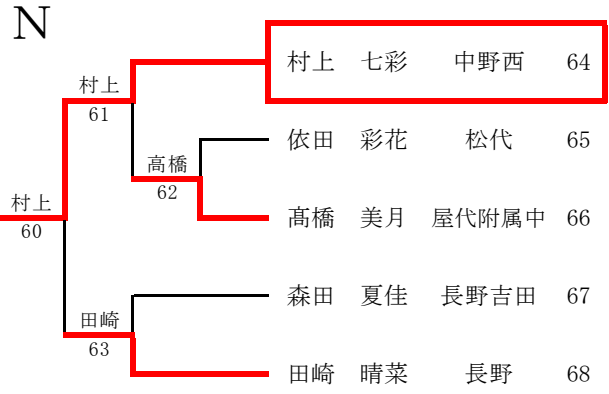

女子シングルス I~P