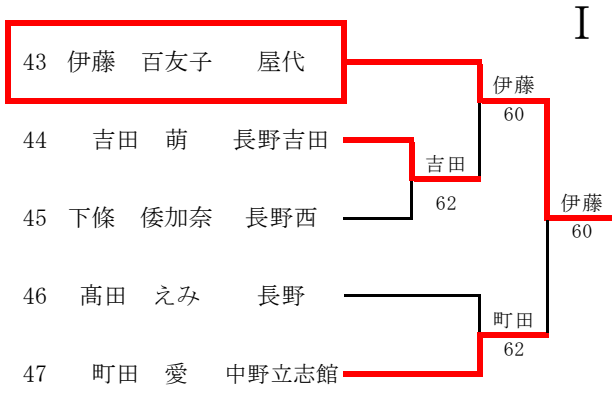

女子シングルス I~P