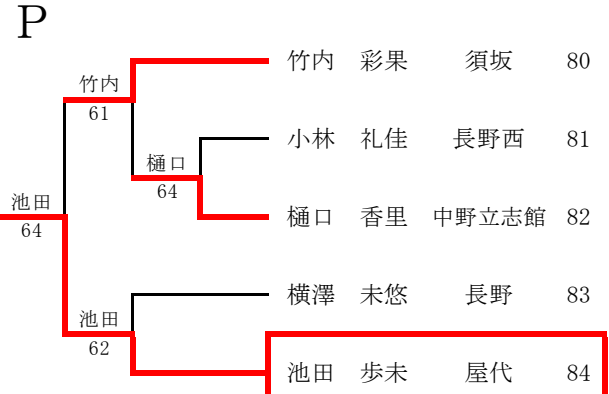

女子シングルス I~P