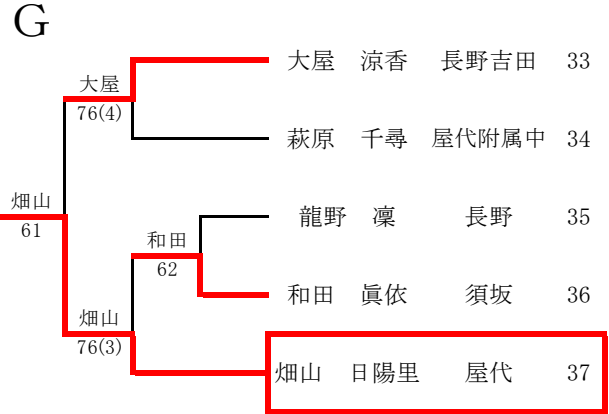

男子ダブルス

1	平林 佑樹	屋代	平林 割田	A
2	高橋 飛優	須坂	60	平林 割田
3	高山 富優	長野	高山 依田	60
4	依田 彪雅	長野日大	64	平林 割田
5	服部 海	長野西	服部 町田	63
6	青木慎之介	長野吉田	61	服部 町田
7	根石 仁真	長野南	根石 宮下	62
8	宮下 利季	坂城	64	
	浦林 小西			

9	大沢 一貴	篠ノ井	大沢 増澤	B
10	増澤 竜也	長野	63	大沢 増澤
11	小林 侑誉	長野南	湯本 渡辺	76(5)
12	太田 千尋	須坂	64	大沢 増澤
13	田中 諒	長野吉田	眞島 石崎	63
14	小林 壯真	屋代	W.0	坂井 池田
15	湯本 喜成	中野西	坂井 池田	62
16	渡辺 聖也	上田	76(7)	
	松川 幸樹	更級農業		
	小林 想楽			
	眞島 英仁			
	石崎 響			
	高相 光輝			
	柴本 駿哉			
	坂井 元氣			
	池田 海			

17	村岡 嶺	屋代	村岡 菅原	C
18	菅原 優斗	長野日大	60	村岡 菅原
19	牧野龍之介	市中長野	柄澤 萩野	64
20	牧野凜之介	長野	64	村岡 菅原
21	柄澤 礼哉	須坂	徳永 田村	76(4)
22	萩野 湧貴	長野南	64	塚田 金子
23	堀川 敦世	篠ノ井	塚田 金子	75
24	伯耆原 亘	長野	62	
	徳永 広準			
	田村 祥大			
	柿崎 航大			
	相澤 廉太郎			
	渡辺 溪心			
	古川 昌志			
	塚田 真斗			
	金子 哲平			

25	丸山 海璃	屋代	丸山 石川	D
26	石川 拓武	長野西	61	丸山 石川
27	小口 泰希	長野	西部 田中	61
28	眞木 寛大	篠ノ井	61	丸山 石川
29	河西 凌羽	長野吉田	小林 池内	61
30	篠崎 泰成	長野南	62	楠 中村
31	西部 竜太郎	屋代	楠 中村	62
32	田中 海里	長野	61	
	小林阿八都			
	池内 心			
	田口 大誠			
	内山 将吾			
	楠 彩都			
	中村 琉汰			
	相場 陽友			
	松浦 丈			

E	黒岩 西窪	黒岩 重成	長野	33
	62	西窪 叶	屋代	34
	75	丸田 陽希	長野日大	35
	61	小宮山博紀	中野西	36
	75	篠原優次郎	長野南	37
	64	滝 知紘	中野 立志館	38
	62	青柳 壯真	須坂	39
	60	池川 智哉	長野吉田	40
		池川 勇輔		
		山崎十太郎		
		中島 琥怜		
		川口 堅太郎		
		小林 大悟		
		上野 凱志		
		奥村 優生		

F	唐澤 高野	唐澤 佳右	長野日大	41
	60	高野 拓未	長野	42
	63	広瀬 温基	須坂	43
	62	町田 大和	長野南	44
	63	堀内 誠矢	長野東	45
	60	宮澤 翔	屋代	46
	61	吉田 正	長野	47
	60	寺嶋 稀星	中野 立志館	48
		和田 大輝		
		山口 朝陽		
		藤重 源倅		
		宮崎 雅也		
		土屋 潤一郎		
		小松 弘季		
		矢口 蕉		
		遠山 聖矢		

G	宮島 徳永	宮島 祐希	屋代	49
	61	徳永 弦晟	松代	50
	62	山下 裕汰	長野西	51
	62	山口 倅右	市立長野	52
	64	今別府 輝	中野西	53
	60	上原 千宙	長野	54
	60	呉羽 蓮	長野日大	55
		高橋 春希	須坂	56
		中村 悠斗		
		仲野 敦紀		
		鶴田 勇太		
		片山 優希		
		倉嶋 隆汰		
		中村 陸人		
		岡本 小林		

女子シングルス A~H