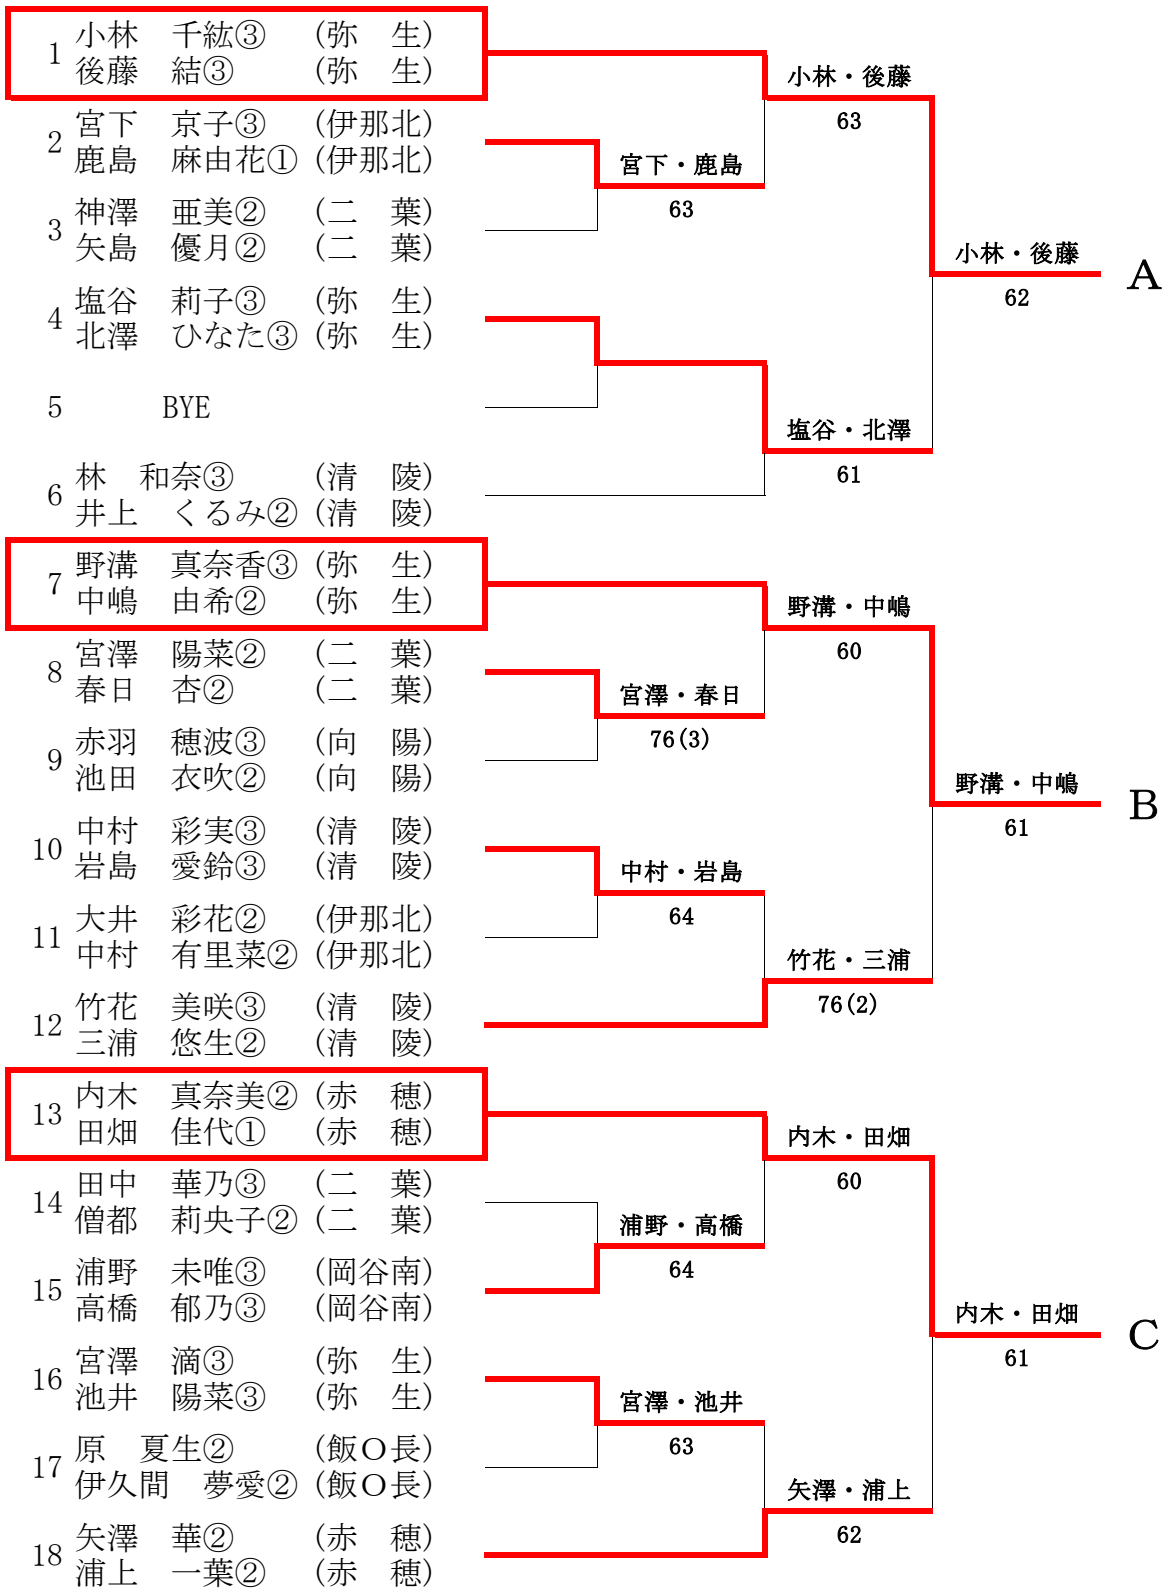

U18女子ダブルス

U18女子ダブルス

19	瀧澤 莉奈② (伊那北)	中原 志穂③ (伊那北)				
20	福澤 明莉② (飯○長)	福沢 心音② (飯○長)	福澤・福沢	63		
21	林 実怜③ (赤穂)	亀山 あい③ (赤穂)	64		福澤・福沢	D
22	山倉 夏希③ (向陽)	山田 香桜子② (向陽)	山倉・山田	60	64	
23	伊藤 衣織② (弥生)	上島 笑実② (弥生)			平田・杉浦	
24	平田 千晶③ (二葉)	杉浦 日菜③ (二葉)			63	
25	木村 姫杏③ (岡谷南)	西 悠香③ (岡谷南)			木村・西	
26	小澤 圭美③ (赤穂)	小坂橋 美結② (赤穂)	窪田・牛山	62		
27	窪田 名桜② (向陽)	牛山 さゆり② (向陽)	62		林・伊藤	E
28	宮下 理衣③ (清陵)	武井 沙英③ (清陵)	宮下・武井		64	
29	宮内 胡都② (二葉)	大矢 真希② (二葉)	61		林・伊藤	
30	林 和花③ (飯○長)	伊藤 一葉② (飯○長)			62	
31	中島 由佳③ (伊那北)	林 美緒③ (伊那北)			中島・林	
32	原田 未由② (飯○長)	代田 心希② (飯○長)	原田・代田	60		
33	横川 花菜③ (清陵)	野口 蒼葉③ (清陵)	61		中島・林	F
34	小澤 佑奈③ (向陽)	野村 伍和② (向陽)	小澤・野村		62	
35	松島 咲奈② (弥生)	池上 美空② (赤穂)	76(5)		小林・松本	
36	小林 凜③ (二葉)	松本 陽菜③ (二葉)			75