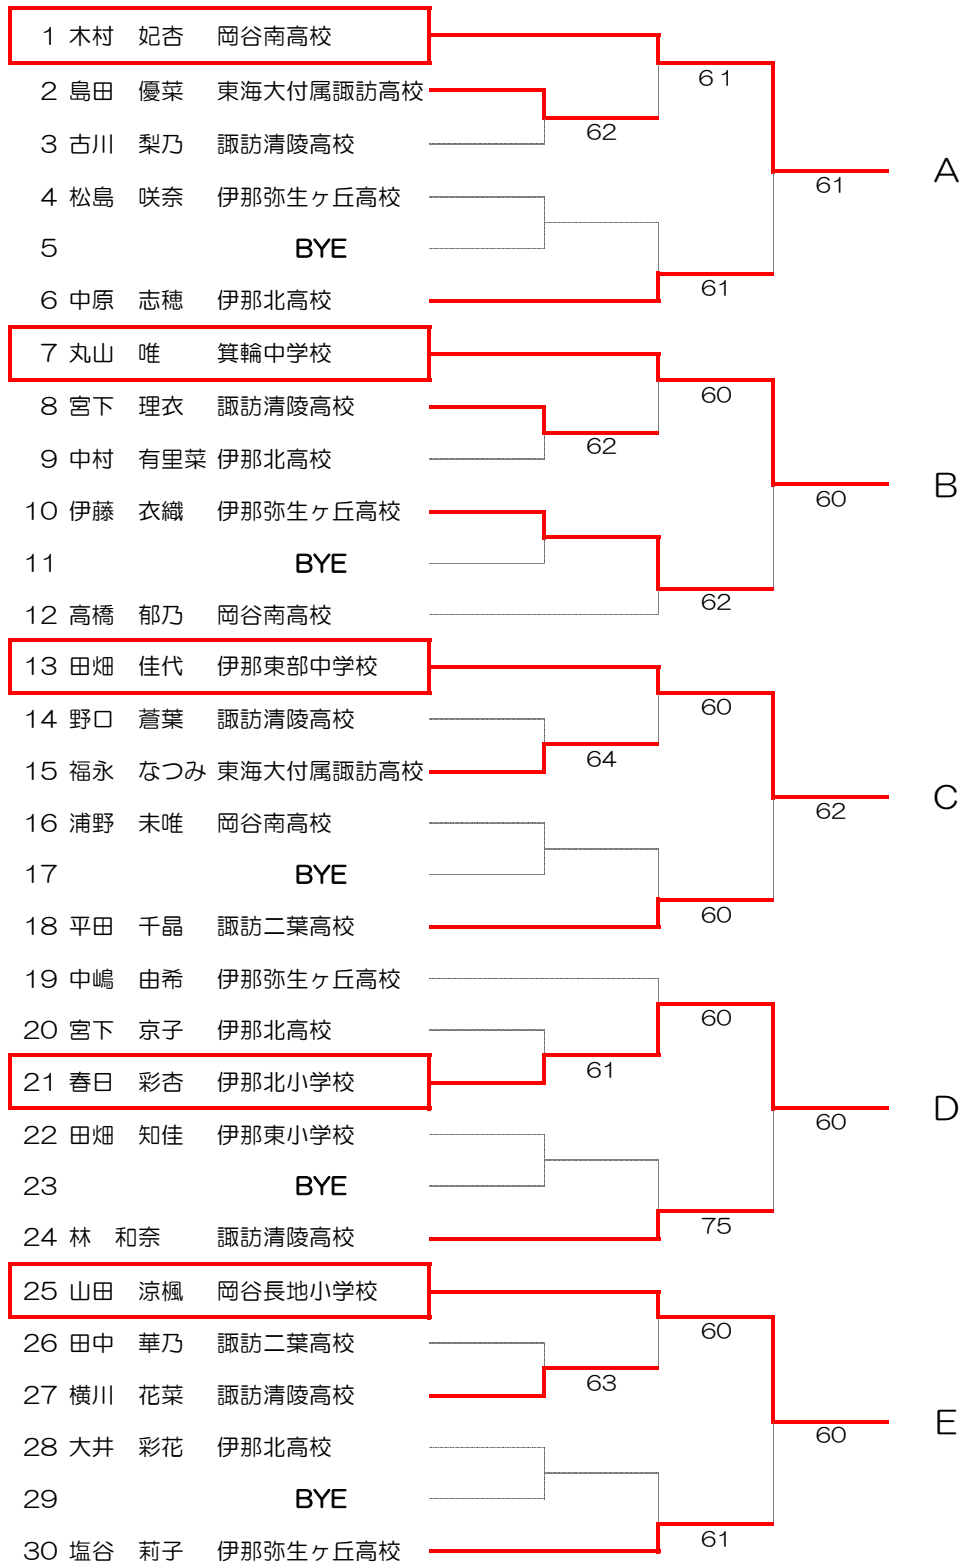

男子シングルス

1	沖本 蓮	エリック東海大付属諏訪高校				
2	鎌田 悠斗	諏訪実業高校			61	
3	神谷 蒼士	岡谷南部中学校		76(4)		
4	斉藤 悠真	諏訪二葉高校				61
5	宮崎 和真	諏訪清陵高校		63		
6	酒井 晴生	伊那北高校			62	
7	大澤 慎太郎	飯田OIDE長姫高校		60		
8	古田 俊太郎	伊那東部中学校				
9	小林 直太郎	伊那北高校			62	
10	志水 陽奏	南箕輪小学校		60		
11	篠原 大生	東海大付属諏訪高校				60
12	和平 琉莞	諏訪清陵高校		64		
13	福本 瑠可	伊那東春近小学校			61	
14	清水 伶大	高遠高校		63		
15	宮坂 侑弥	諏訪二葉高校				
16	松島 太郎	中川中学校			61	
17	須藤 謙斗	伊那北高校		61		
18	勝野 大輝	飯田OIDE長姫高校				61
19	大野田 樹	東海大付属諏訪高校		60		
20	宮下 大和	パピル伊那北高校			64	
21	西村 涼	高遠高校		62		
22	春日 大彦	宮田中学校				
23	樋口 大翔	東海大付属諏訪高校			61	
24	杉信 悠	伊那北高校		64		
25	宮田 伊吹	駒ヶ根赤穂中学校				60
26	今井 悠翔	諏訪清陵高校		WO		
27	小牧 英心	伊那東小学校			63	
28	藤森 匠平	諏訪二葉高校		62		

男子シングルス

29	山下 駿斗	諏訪二葉高校				
30	川手 那翼	高遠高校		61		
31	桑野 陽	伊那弥生ヶ丘高校		63		
32	田中 克紀	諏訪清陵高校			60	E
33	西村 心太郎	伊那高遠中学校		75		
34	宮下 遼也	伊那北高校			60	
35	岡西 連樹	東海大付属諏訪高校		76(5)		
36	笹森 大貴	駒ヶ根赤穂中学校				
37	村澤 泰成	伊那弥生ヶ丘高校			60	
38	下島 柚太	高遠高校		WO		
39	横尾 涼平	伊那北高校			61	F
40	五味 伊颯	東海大付属諏訪高校		75		
41	本多 雄貴	駒ヶ根赤穂中学校			64	
42	清水 陽貴	諏訪清陵高校		61		
43	宮下 大和	諏訪清陵高校				
44	妹尾 雄真	高遠高校			62	
45	渡邊 雄聖	東海大付属諏訪高校		61		
46	有賀 束佐	駒ヶ根赤穂中学校			61	G
47	小島 侑大	諏訪二葉高校		64		
48	木ノ嶋 圭	伊那弥生ヶ丘高校			60	
49	米山 匠	飯田OIDE長姫高校		61		
50	山田 航大	岡谷東部中学校				
51	松尾 和真	諏訪二葉高校			60	
52	中島 隆貴	飯田OIDE長姫高校		64		
53	西尾 湊太郎	駒ヶ根赤穂小学校			63	H
54	前島 龍優太	諏訪清陵高校		62		
55		BYE			62	
56	宮下 豪	諏訪実業高校				

### 女子シングルス