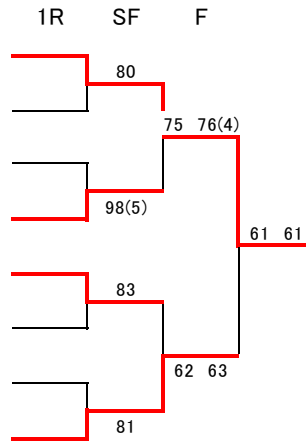

女子シングルス

- ①1 井上 みのり (松商学園高校)
- 2 関 心花 (長野松代中学校)
- 3 岡本 あずさ (塩尻塩尻中学校)
- 4 山田 涼楓 (岡谷東部中学校)
- 5 植月 ゆず香 (飯田緑ヶ丘中学校)
- 6 丸山 唯 (箕輪中学校)
- 7 春日 彩杏 (伊那東部中学校)
- ②8 高橋 そら (松本清水中学校)

シングルス順位決定戦

3位決定戦

- 山田 涼楓 (岡谷東部中学校)
- 植月 ゆず香 (飯田緑ヶ丘中学校)

5・6位決定戦

- 関 心花 (長野松代中学校)
- 岡本 あずさ (塩尻塩尻中学校)
- 丸山 唯 (箕輪中学校)
- 春日 彩杏 (伊那東部中学校)

7・8位決定戦

- 関 心花
- 春日 彩杏