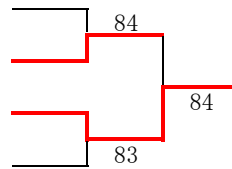

5・6位決定戦

- 関 心花 (長野松代中学校)
- 岡本 あずさ (塩尻塩尻中学校)
- 丸山 唯 (箕輪中学校)
- 春日 彩杏 (伊那東部中学校)