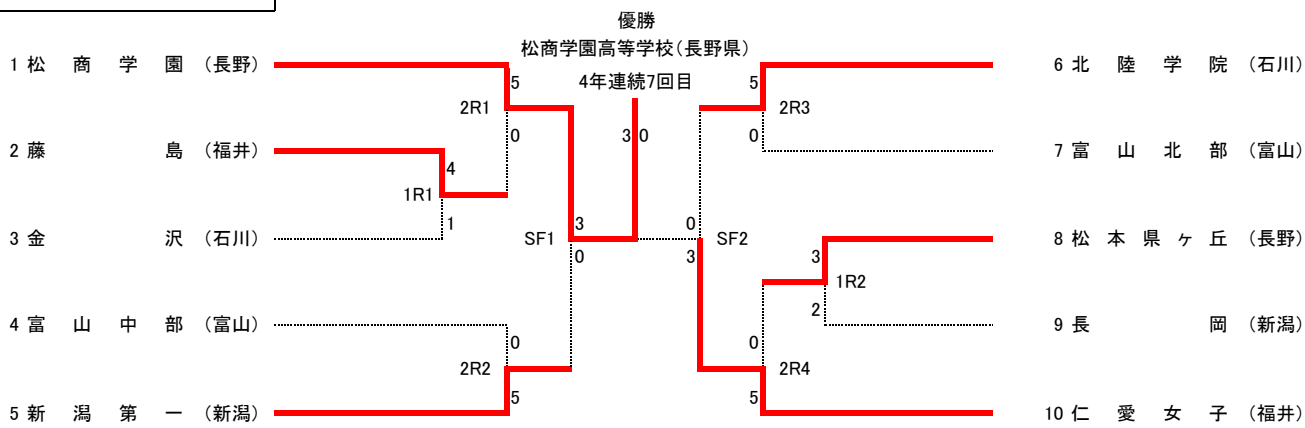

第44回 全国選抜高校テニス大会 北信越地区大会

男子組合わせ

順位戦(3~4位決定戦)

順位戦(5~6位決定戦)

女子組合わせ

順位戦(3~4位決定戦)

順位戦(5~6位決定戦)

1R1