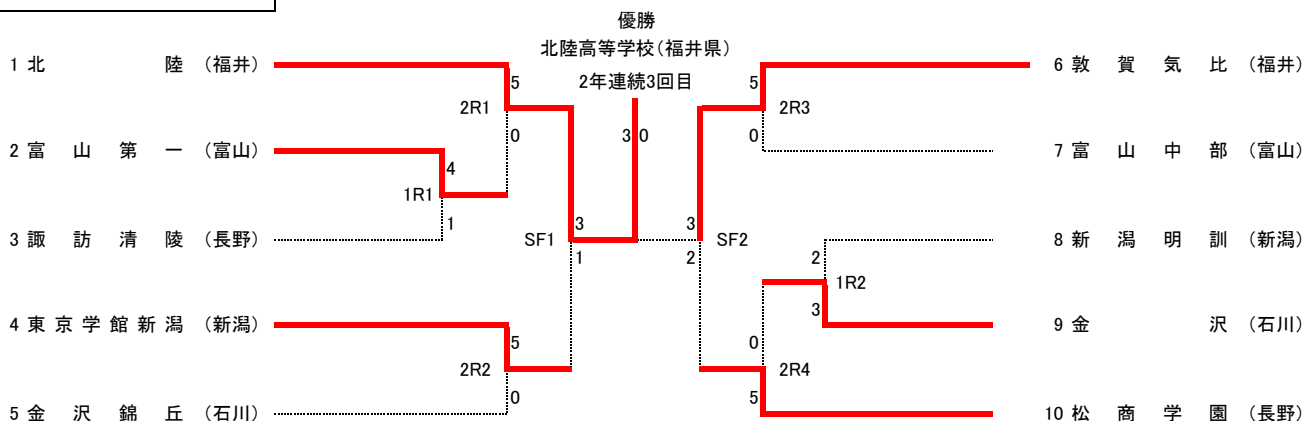

第44回 全国選抜高校テニス大会 北信越地区大会

男子組合わせ

順位戦(3~4位決定戦)

順位戦(5~6位決定戦)

女子組合わせ

順位戦(3~4位決定戦)

順位戦(5~6位決定戦)

1R1