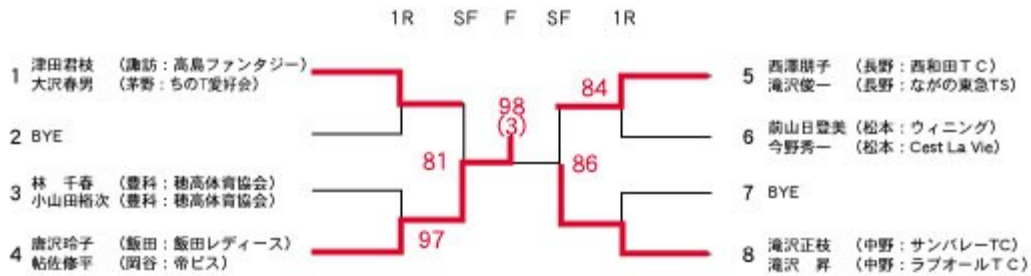

## 85混合ダブルス (6) グレードD

1シード 津田君枝・大沢春男

## 105混合ダブルス (6) グレードA

1シード 山村厚子・輪湖 晃