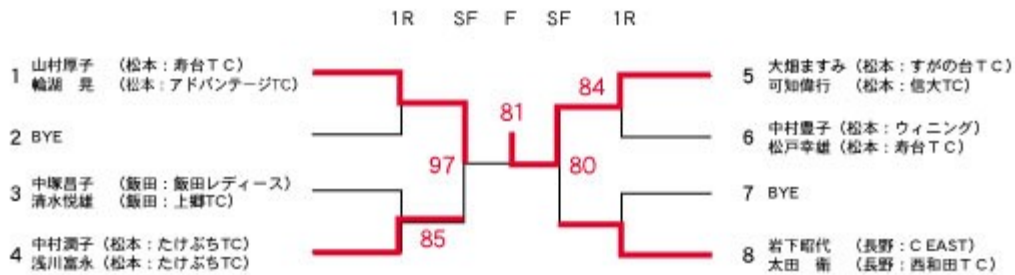

## 85混合ダブルス (6) グレードD

1シード 津田君枝・大沢春男

## 105混合ダブルス (6) グレードA

1シード 山村厚子・輪湖 晃