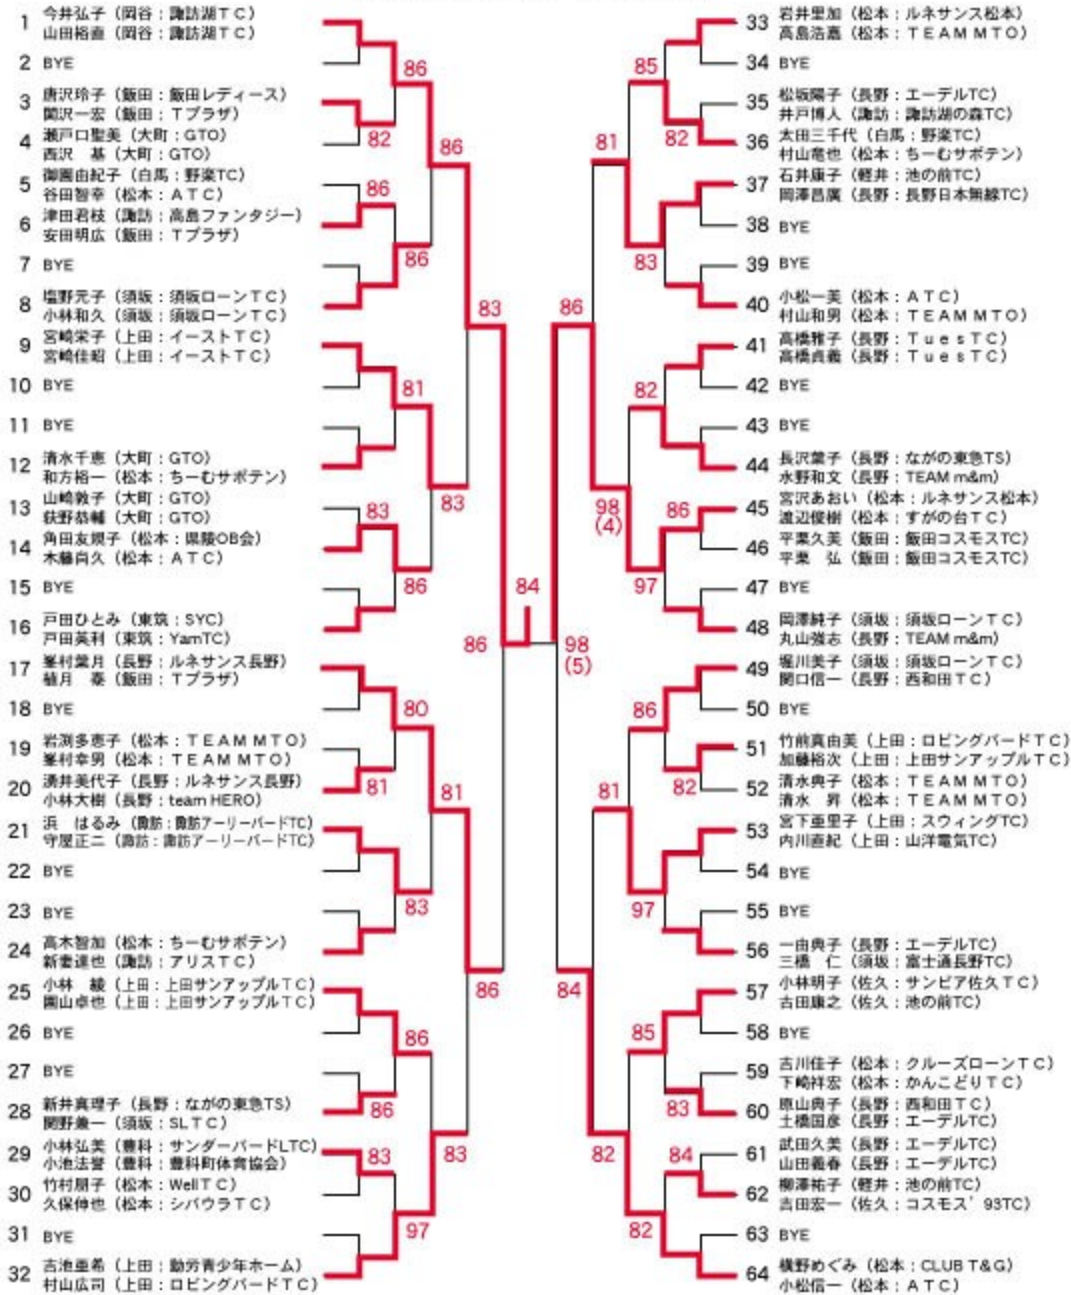

# 一般混合ダブルス(42)

1R 2R 3R QF SF F5F QF 3R 2R 1R

1シード 今井弘子-山田裕彦

2シード 横野めぐみ-小松信一

3シード 岡澤純子-丸山強志

4シード 峯村葉月-桂月 泰

5シード 堀川美子-関口信一

6シード 戸田ひとみ-戸田英利

7シード 岩井里加-高島浩憲

8シード 吉池亜希-村山広司