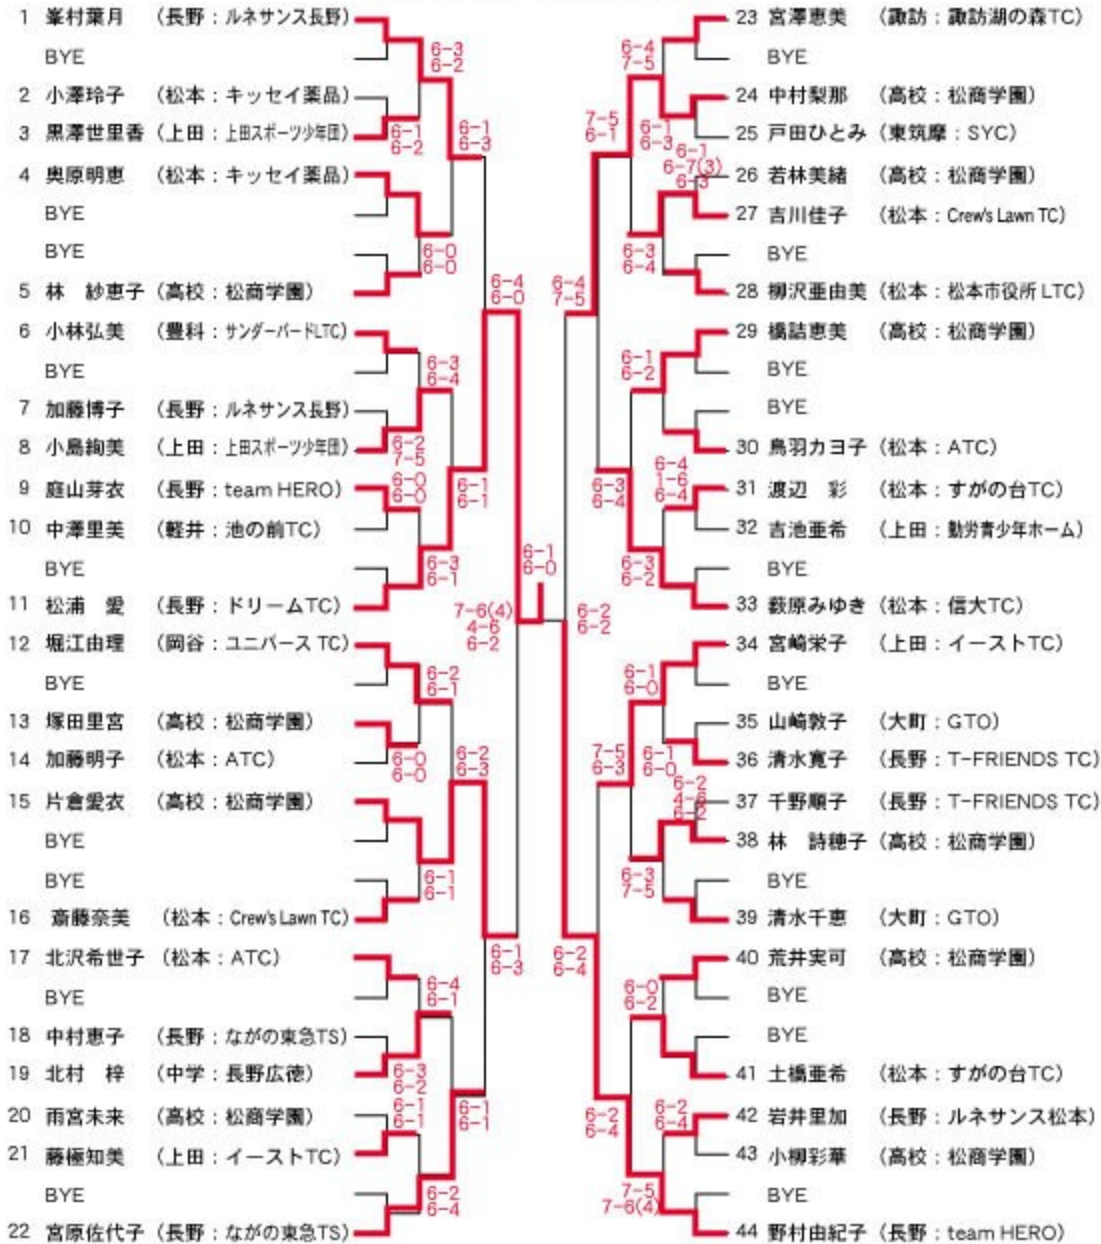

# 女子シングルス (44)

1R 2R 3R QF SF F SF QF 3R 2R 1R

1シード 峯村葉月	2シード 野村由紀子	3シード 萩原みゆき	4シード 堀江由理
5シード 宮原佐代子	6シード 宮澤恵美	7シード 宮崎栄子	8シード 松浦 愛