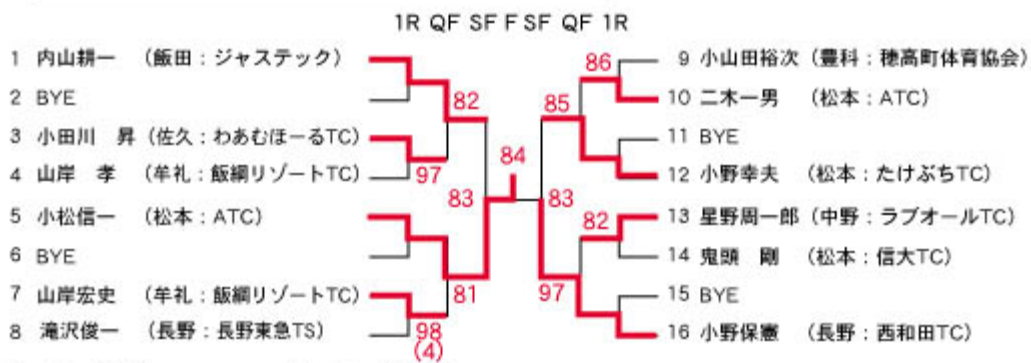

35歳以上男子シングルス (6) グレードC

1シード 松本克也

45歳以上男子シングルス (12) グレードA

1シード 内山耕一

2シード 小野保憲

55歳以上男子シングルス (4) グレードB

1シード 輪湖 晃