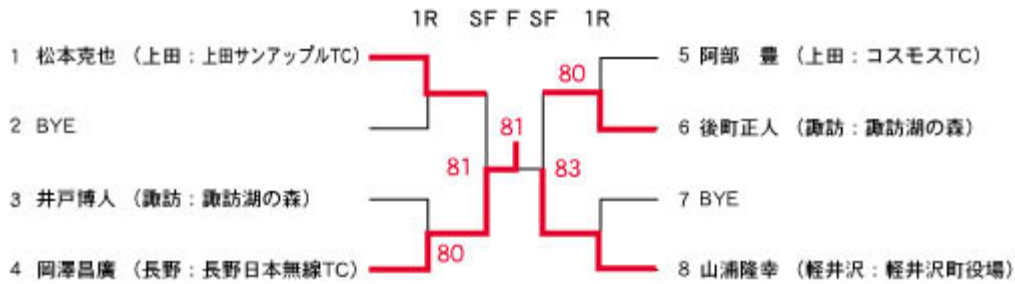

35歳以上男子シングルス (6) グレードC

1シード 松本克也

45歳以上男子シングルス (12) グレードA

1シード 内山耕一

2シード 小野保憲

55歳以上男子シングルス (4) グレードB

1シード 輪湖 晃