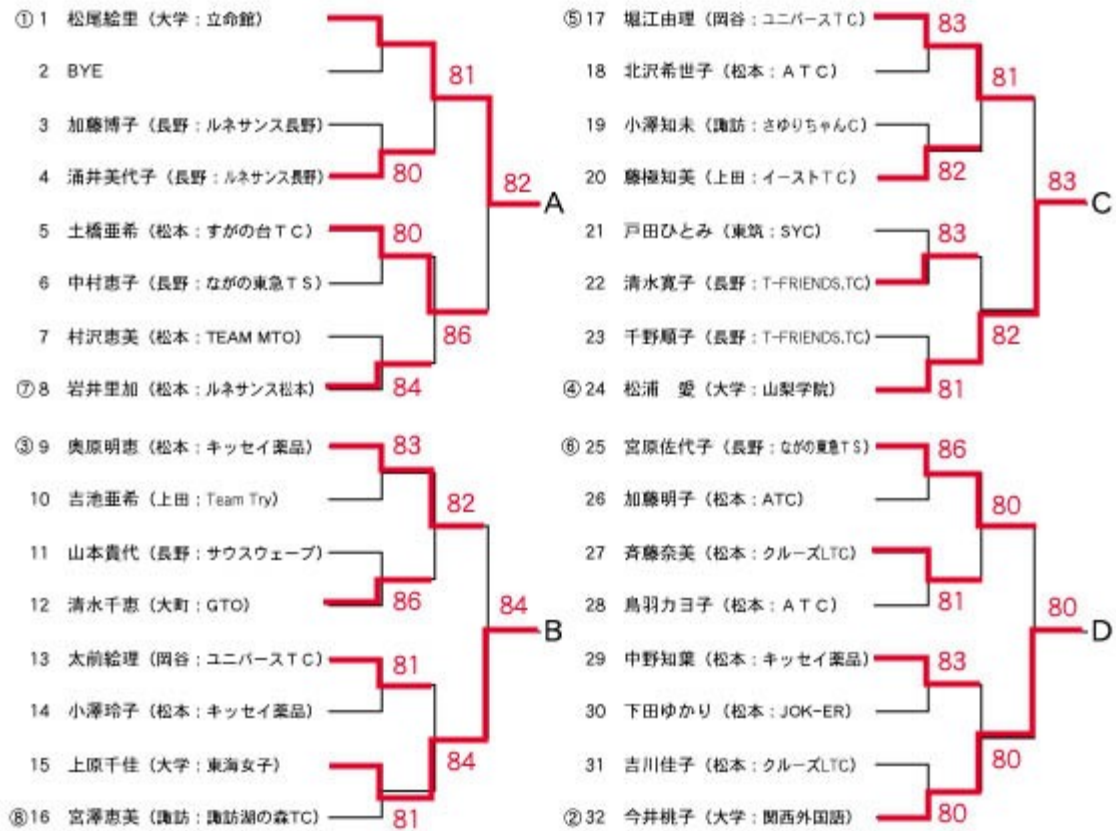

成年女子 (31)

成年女子決勝リーグ戦表

選手名	A	B	C	D	勝敗	順位	ゲーム取得率
A 松尾絵里		82	85	86	3-0	1	
B 上原千佳	28		38	48	0-3	4	
C 松浦 愛	58	83		68	1-2	3	
D 今井桃子	68	84	86		2-1	2	