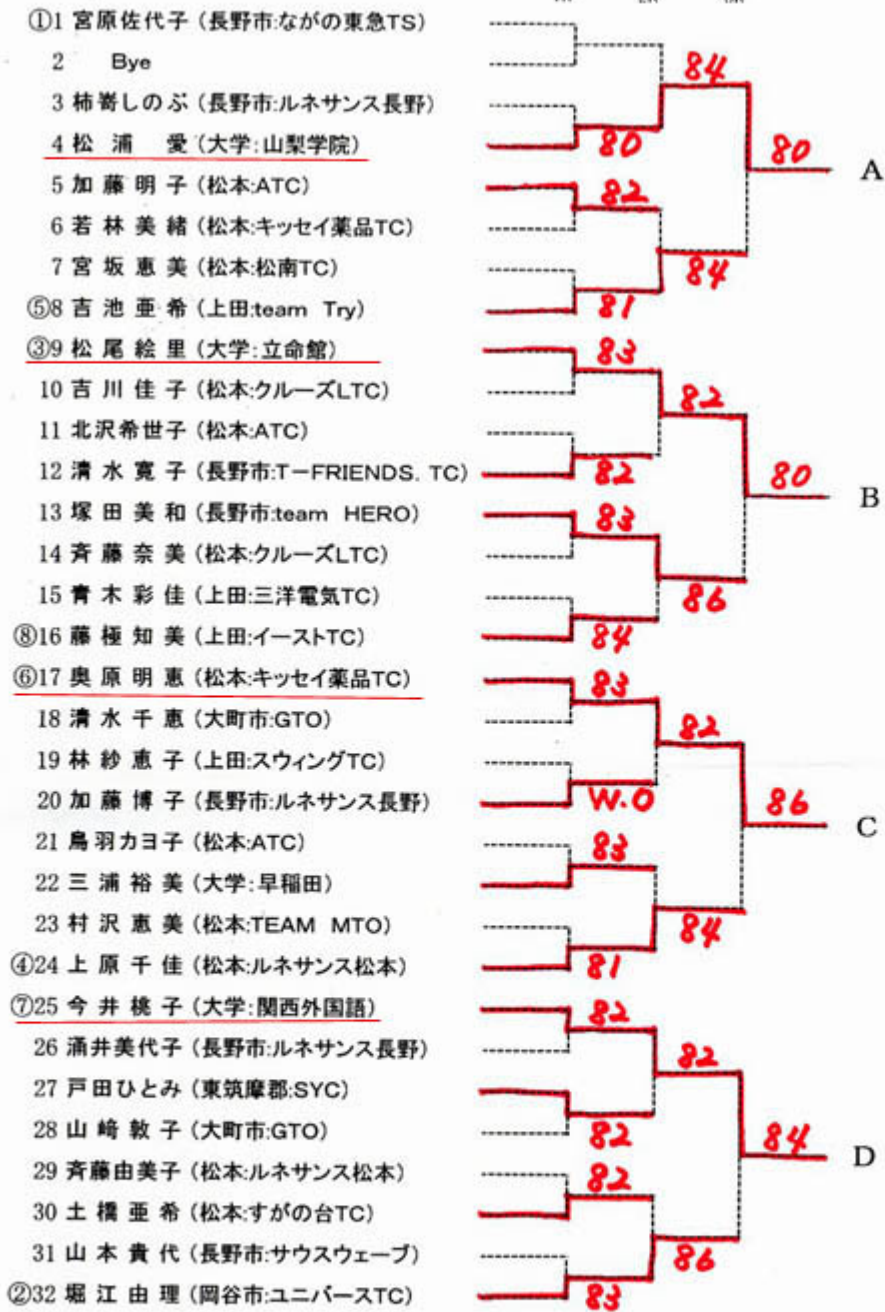

成年男子結果

成年男子シングルス (32)

成年男子:決勝リーグ戦

選手名	A	B	C	D	勝-敗	順位	ゲーム 取得率
A 片山 理		8-4	6-8	8-3	2-1	2	0.59
B 濱 堯二	4-8		3-8	1-8	0-3	4	
C 本多 慎太郎	8-6	8-3		3-8	2-1	3	0.52
D 大西 顕	3-8	8-1	8-3		2-1	1	0.61

成年女子結果

成年女子シングルス (31)

成年女子:決勝リーグ戦

選手名	A	B	C	D	勝-敗	順位	ゲーム 取得率
A <u>松浦愛</u>	-	2-8	8-3	0-8	1-2	3	
B <u>松尾絵里</u>	8-2	-	8-4	8-5	3-0	1	
C <u>奥原明恵</u>	3-8	4-8	-	3-8	0-3	4	
D <u>今井桃子</u>	8-0	5-8	8-3	-	2-1	2	