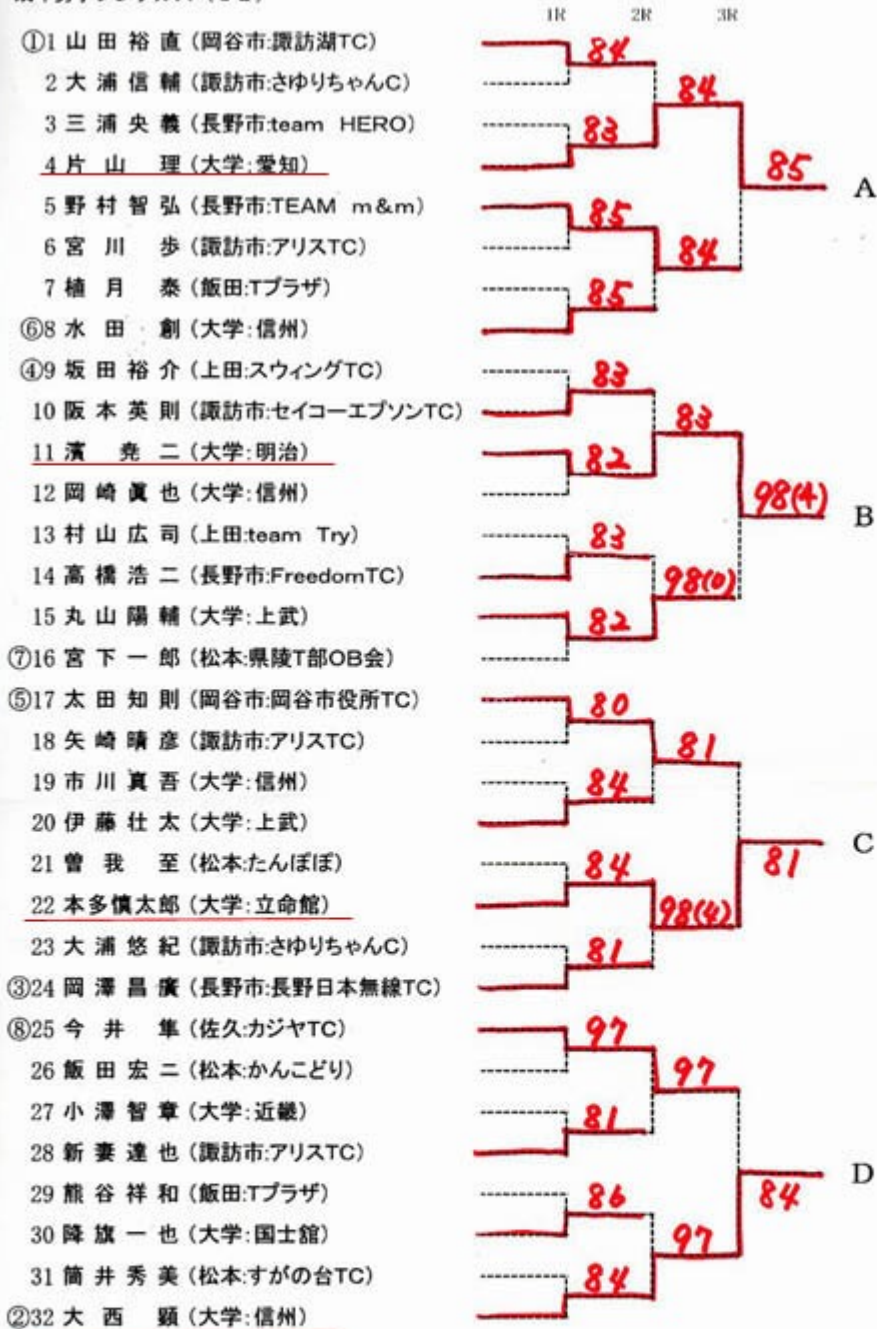

成年男子結果

成年男子シングルス (32)

成年男子:決勝リーグ戦

選手名	A	B	C	D	勝-敗	順位	ゲーム 取得率
A 片山 理		8-4	6-8	8-3	2-1	2	0.59
B 濱 堯二	4-8		3-8	1-8	0-3	4	
C 本多 慎太郎	8-6	8-3		3-8	2-1	3	0.52
D 大西 顕	3-8	8-1	8-3		2-1	1	0.61

成年女子結果

成年女子シングルス (31)

成年女子:決勝リーグ戦

選手名	A	B	C	D	勝-敗	順位	ゲーム 取得率
A <u>松浦愛</u>	-	2-8	8-3	0-8	1-2	3	
B <u>松尾絵里</u>	8-2	-	8-4	8-5	3-0	1	
C <u>奥原明恵</u>	3-8	4-8	-	3-8	0-3	4	
D <u>今井桃子</u>	8-0	5-8	8-3	-	2-1	2	