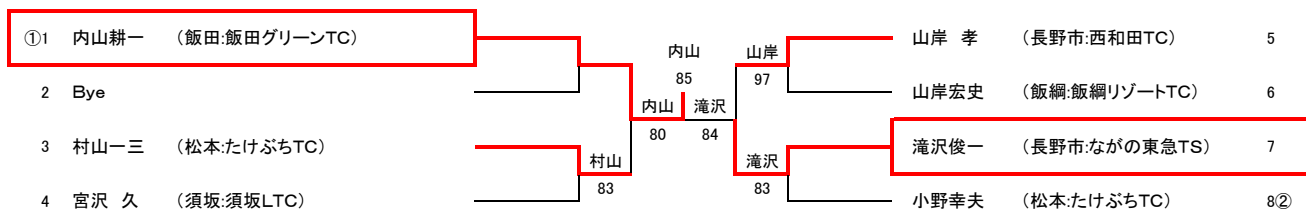

平成26年 長野県室内選手権：単 一般女子(15、グレードD)

1R 2R SF F SF 2R 1R

45歳以上男子(12、グレードA)

1R 2R SF F SF 2R 1R

55歳以上男子(7、グレードA)

1R 2R F 2R 1R

40歳以上女子(5、グレードA)

1R 2R F 2R 1R

(2014年1月4日現在のランキングをもとに作成)