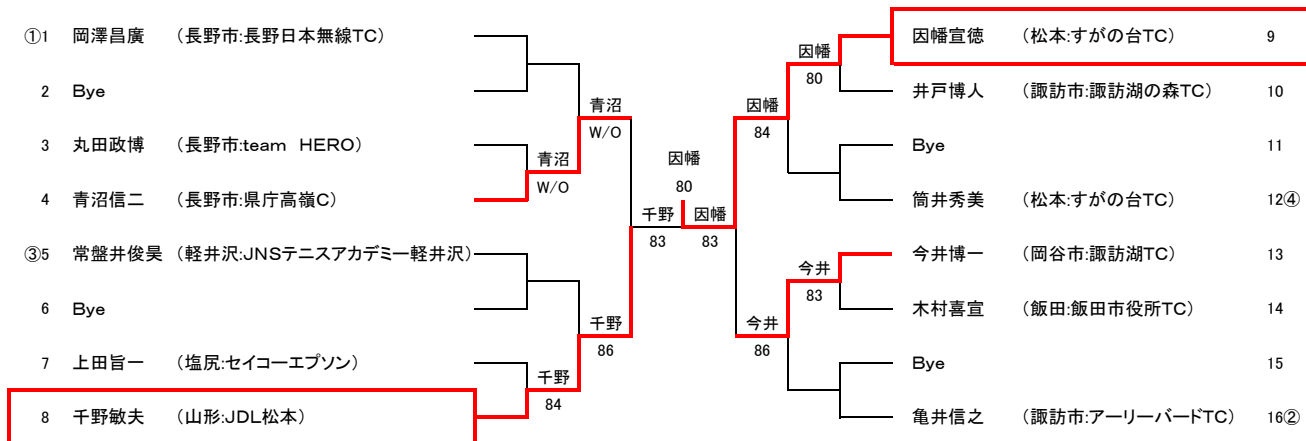

平成26年 長野県室内選手権：単 一般女子(15、グレードD)

1R 2R SF F SF 2R 1R

45歳以上男子(12、グレードA)

1R 2R SF F SF 2R 1R

55歳以上男子(7、グレードA)

1R 2R F 2R 1R

40歳以上女子(5、グレードA)

1R 2R F 2R 1R

(2014年1月4日現在のランキングをもとに作成)