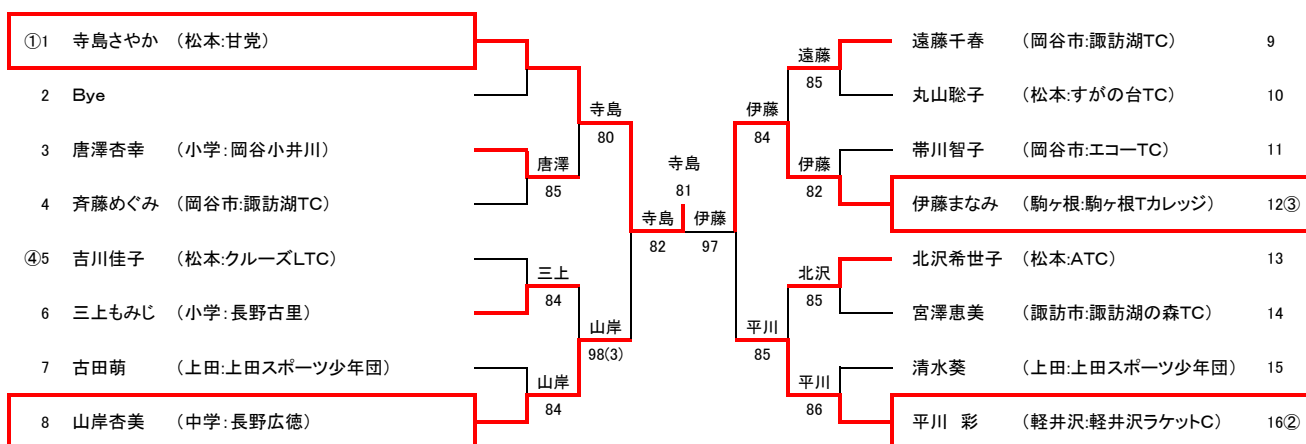

平成26年 長野県室内選手権：単 一般女子(15、グレードD)

1R 2R SF F SF 2R 1R

45歳以上男子(12、グレードA)

1R 2R SF F SF 2R 1R

55歳以上男子(7、グレードA)

1R 2R F 2R 1R

40歳以上女子(5、グレードA)

1R 2R F 2R 1R

(2014年1月4日現在のランキングをもとに作成)