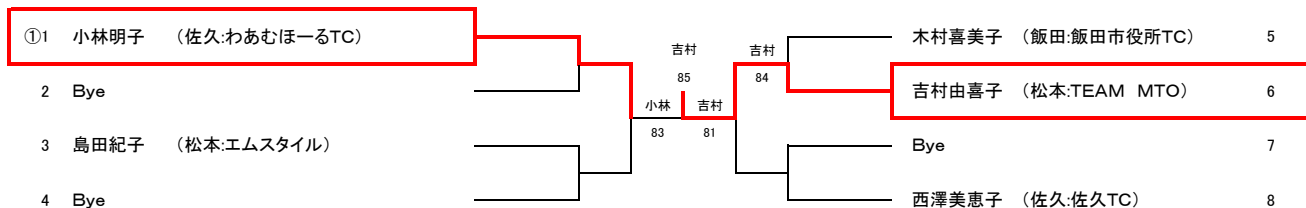

平成26年 長野県室内選手権：単 一般女子(15、グレードD)

1R 2R SF F SF 2R 1R

45歳以上男子(12、グレードA)

1R 2R SF F SF 2R 1R

55歳以上男子(7、グレードA)

1R 2R F 2R 1R

40歳以上女子(5、グレードA)

1R 2R F 2R 1R

(2014年1月4日現在のランキングをもとに作成)