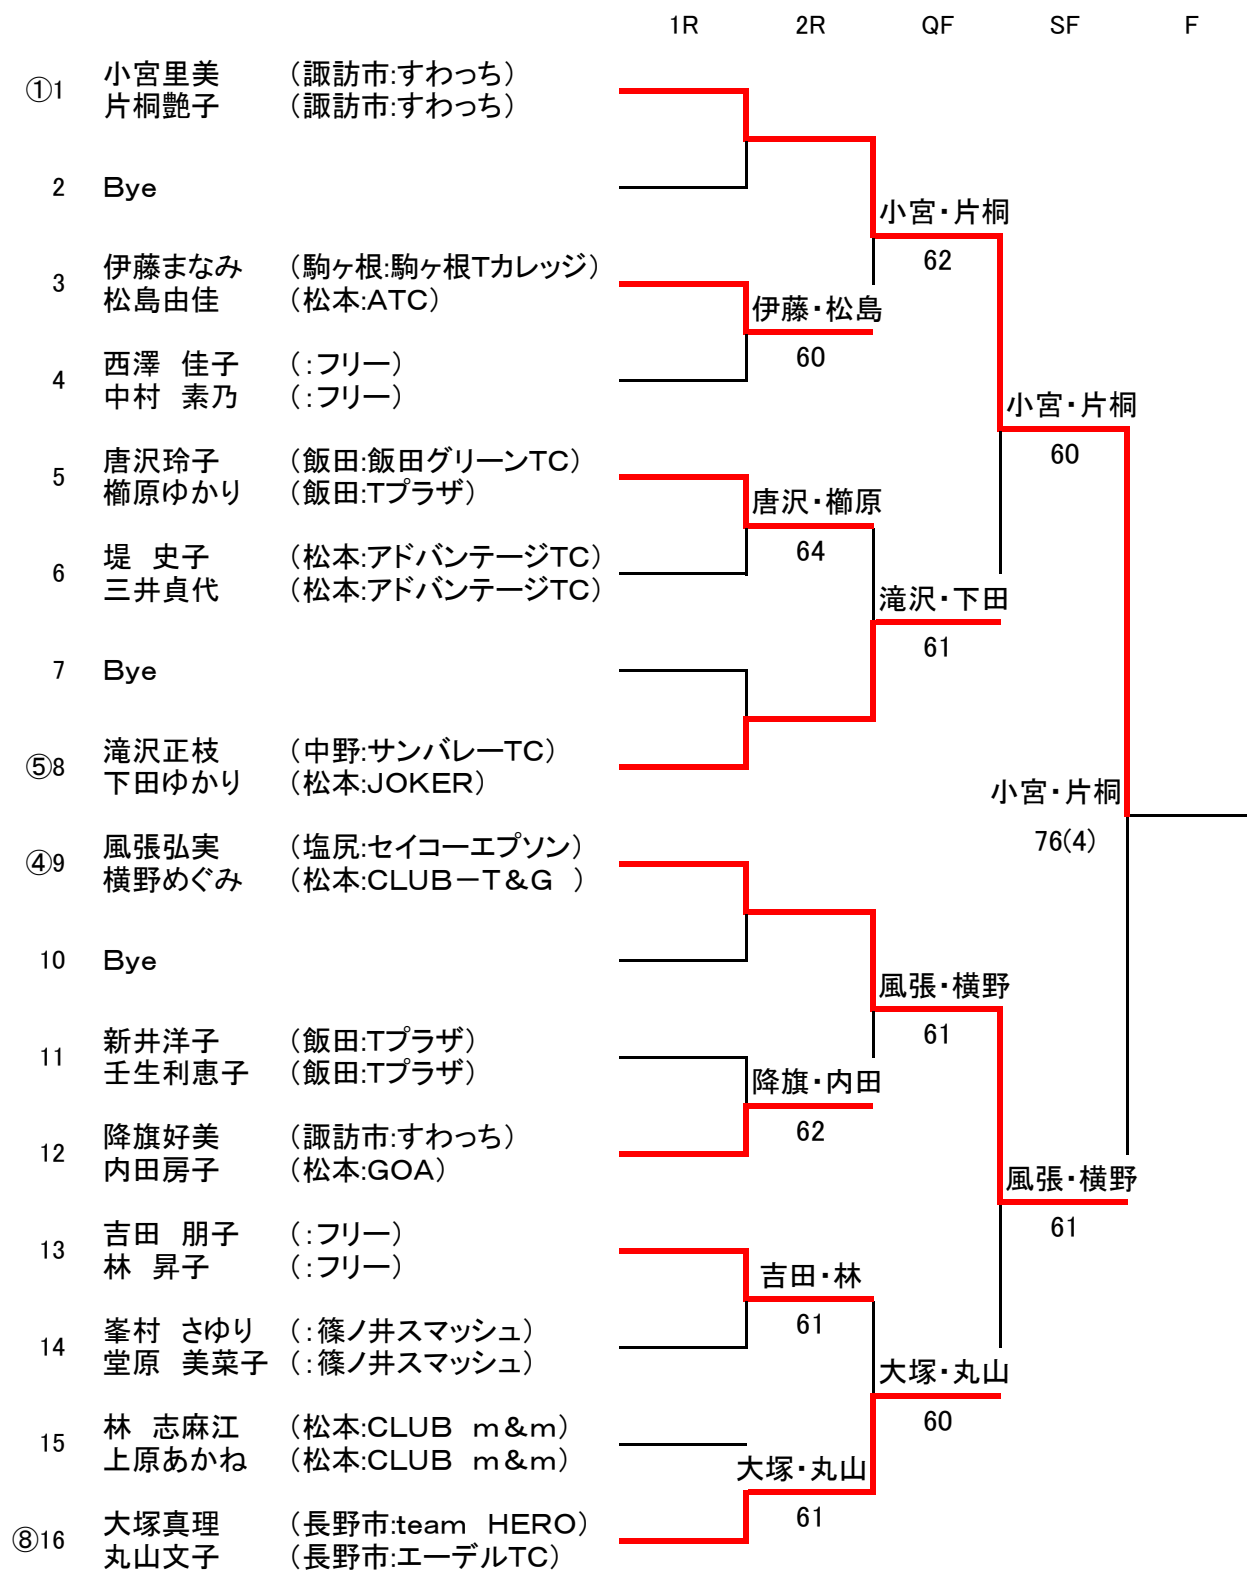

第35回スポーツ天国テニス大会女子ダブルス(27):グレードD

(2013年6月12日現在のランキングをもとに作成)