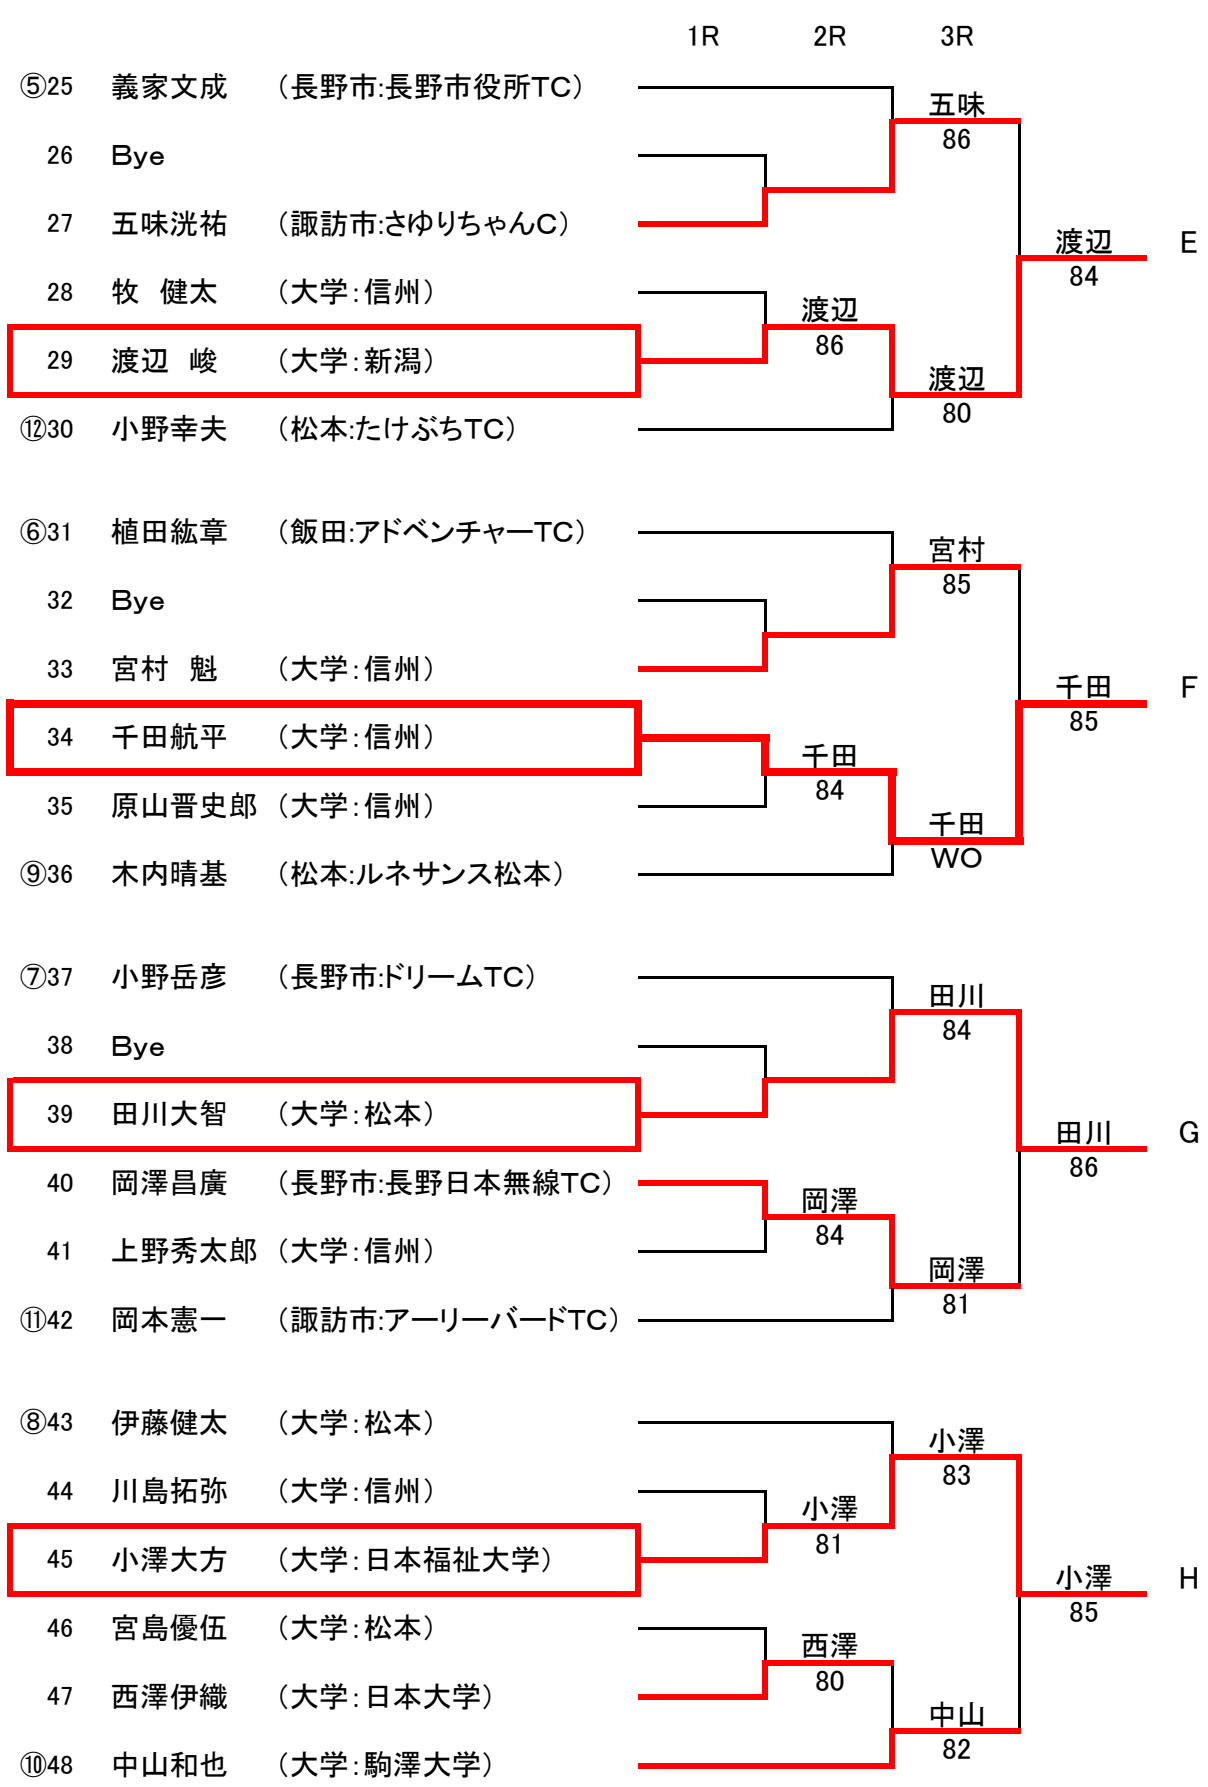

第69回(平成26年)国体全県予選男子シングルス(41)

	1R	2R	3R	
①1 原 邦明 (飯田:アドベンチャーTC)			伊藤	伊藤 81 A
2 Bye			81	
3 伊藤 健 (大学:駒澤大学)				
4 渡辺英雄 (大学:日本福祉大学)		渡辺		
5 佐藤 圭 (駒ヶ根:Biz)		84	渡辺	
⑩6 田川慧太 (大学:松本)			98(5)	
②7 富松雄介 (上田:上田日本無線)			金森	金森 86 B
8 Bye			81	
9 金森正樹 (大学:信州)				
10 成瀬智一 (飯田:アドベンチャーTC)		水戸		
11 水戸創也 (大学:信州)		80	水戸	
⑮12 内堀克哉 (大学:東海大学)			97	
③13 岸部 一輝 (松本:SPAC)			岸部	岸部 84 C
14 Bye			85	
15 北原 遼 (大学:信州)				
16 松下恭大 (大学:上智大学)		臼田		
17 臼田 悠 (大学:信州)		WO	臼田	
⑬18 吉住聡司 (飯田:アドベンチャーTC)			83	
④19 唐沢祐輝 (松本:ルネサンス松本)			大平	大平 82 D
20 Bye			83	
21 大平純也 (大学:信州)				
22 藪 真希 (大学:信州)		藪		
23 池上寿広 (駒ヶ根:駒ヶ根Tカレッジ)		84	藪	
⑭24 両角宏一 (大学:東海大学)			82	

(2014年5月29日発表のランキングにより作成)