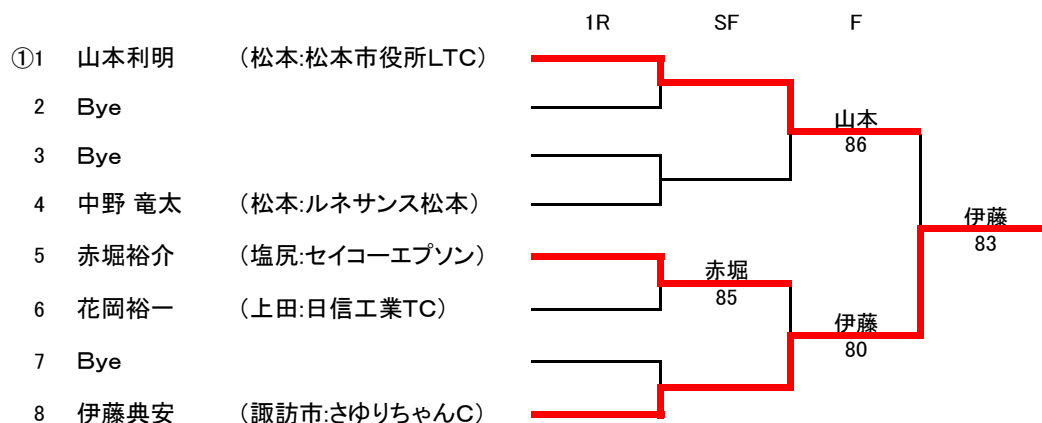

日本スポーツマスターズ2016長野県予選 35歳以上男子シングルス (5)(グレードD)

2016年6月16日発表の「一般男子」ランキングをもとに作成

日本スポーツマスターズ2016長野県予選 45歳以上男子ダブルス (4)(グレードC)

	川上・青沼	武村・小池	丸田・吉村	今井・米澤	勝敗	ゲーム取得率	順位
①1. 川上 学 (長野市:県庁高嶺C) 青沼信二 (長野市:県庁高嶺C)		79	68	58	0-3	0.419	4
2. 武村 隆 (安曇野:安曇野クラブ) 小池利明 (塩尻:セイコーエプソン)	⑨7		⑨8(1)	08	2-1	0.439	2
3. 丸田政博 (長野市:team HERO) 吉村 人 (長野市:team HERO)	⑧6	89(1)		18	1-2	0.425	3
4. 今井博一 (岡谷市:諏訪湖TC) 米澤隆雄 (松本:すがの台TC)	⑧5	⑧0	⑧1		3-0	0.800	1

2016年6月15日現在のランキングをもとに作成

日本スポーツマスターズ2016長野県予選 40歳以上女子シングルス (2)(グレードC)

2015年9月25日現在のランキングをもとに作成

日本スポーツマスターズ2016長野県予選 40歳以上女子ダブルス (1)(グレードD)

- 1 大塚真理 (長野市:team HERO)
- 1 柳原由美子 (松本:エムスタイル)