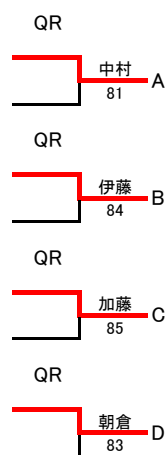

A	B	C	D	勝敗	ゲーム率	順位
A	中村 礼	(大学: 慶應義塾大学)	/	82	83	89(4)	2-1		2
B	伊藤優花	(大学: 関西大学)	28	/	79	18	0-3		4
C	加藤真帆	(大学: 信州大学)	38	97	/	28	1-2		3
D	朝倉菜月	(大学: 亜細亜大学)	98(4)	81	82	/	3-0		1