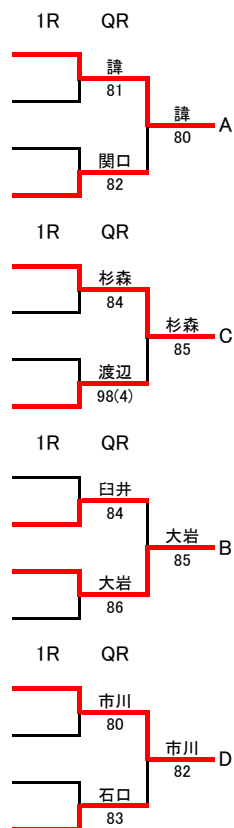

第71回 国体テニス競技 長野県大会 男子シングルス (16)

- ①1 諱 五貴 (県外: 三井住友海上火災保険)
- 2 渡辺峻 (大学: 新潟大学)
- 3 遠藤弘太郎 (大学: 駒澤大学)
- 4 関口一樹 (大学: 中京大学)

- ④5 杉森優輝 (大学: 中央大学)
- 6 大石将也 (大学: 信州大学)
- 7 渡辺康二 (大学: 駒澤大学)
- 8 六川広野 (大学: 青山学院大学)

- LL 9 松崎 聡 (飯田: Tプラザ)
- 10 臼井 柊 (大学: 松本大学)
- 11 大岩悠樹 (大学: 信州大学)
- 12 佐藤悠樹 (大学: 駒澤大学)

- ②13 市川雄大 (大学: 明治大学)
- 14 南雲ラファエウ耀 (大学: 名古屋経済大学)
- 15 土屋俊介 (大学: 信州大学)
- 16 石口雅人 (大学: 青山学院大学)

- W.O 飯島啓斗 (大学: 同志社大学)

			A	B	C	D	勝敗	ゲーム率	順位
A	諱 五貴	(県外: 三井住友海上火災保険)	/	84	84	89(4)	2-1		2
B	大岩悠樹	(大学: 信州大学)	48	/	98(4)	38	1-3		3
C	杉森優輝	(大学: 中央大学)	48	89(4)	/	38	0-3		4
D	市川雄大	(大学: 明治大学)	98(4)	83	83	/	3-0		1

第71回 国体テニス競技 長野県大会 女子シングルス (8)

- ①1 中村 礼 (大学: 慶應義塾大学)
- 2 松浦 愛 (長野市: ドリームTC)

- ③3 伊藤優花 (大学: 関西大学)
- 4 平出有香 (大学: 名古屋経済大学)

- ④5 加藤真帆 (大学: 信州大学)
- 6 丸山紗也加 (大学: 東洋大学)

- ②7 朝倉菜月 (大学: 亜細亜大学)
- 8 平川 彩 (岡谷: ユニパースTC)

			A	B	C	D	勝敗	ゲーム率	順位
A	中村 礼	(大学: 慶應義塾大学)	/	82	83	89(4)	2-1		2
B	伊藤優花	(大学: 関西大学)	28	/	79	18	0-3		4
C	加藤真帆	(大学: 信州大学)	38	97	/	28	1-2		3
D	朝倉菜月	(大学: 亜細亜大学)	98(4)	81	82	/	3-0		1