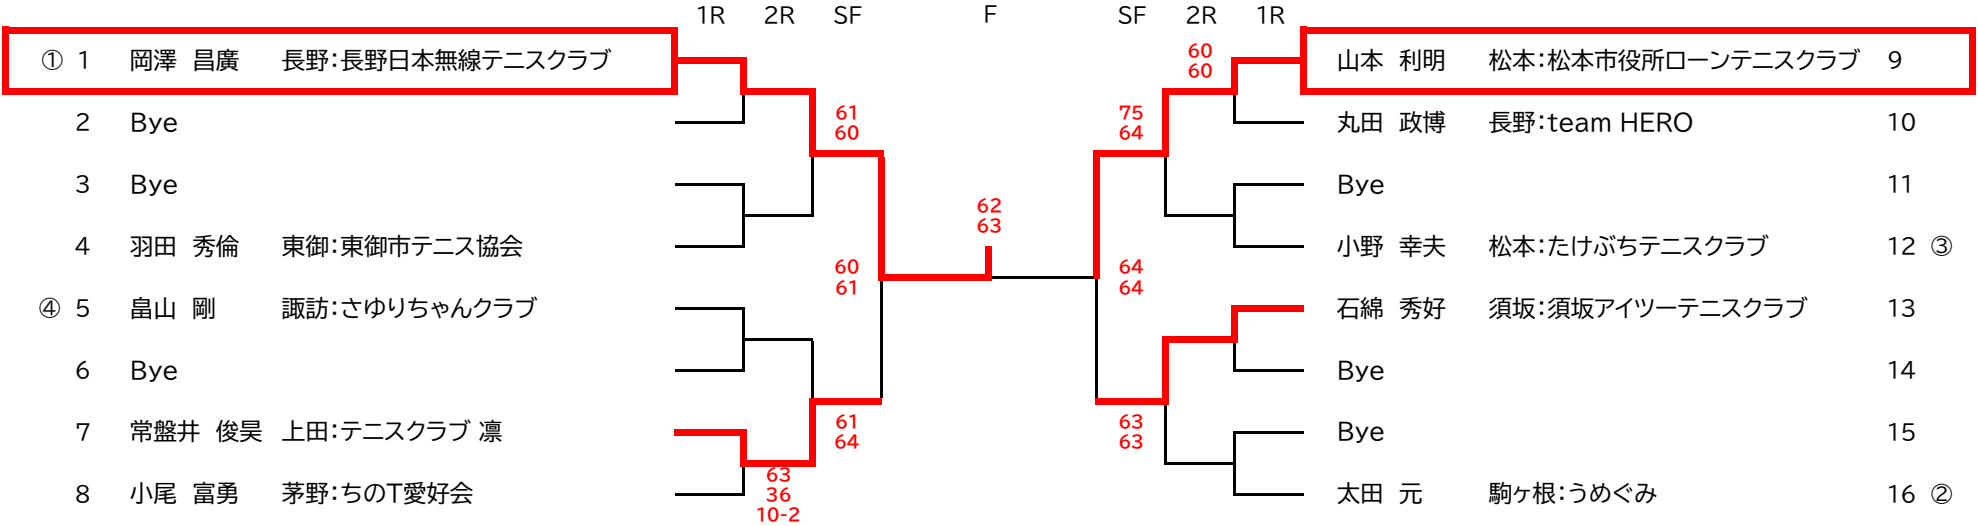

『『第68回長野県テニス選手権:S』(種目:45歳以上男子シングルス)』(E(17)級)(4)

『『第68回長野県テニス選手権:S』(種目:55歳以上男子シングルス)』(A(45)級)(10)

※第1シードは抽選にて決定しました

『『第68回長野県テニス選手権:S』(種目:女子シングルス)』(F(10)級)(2)