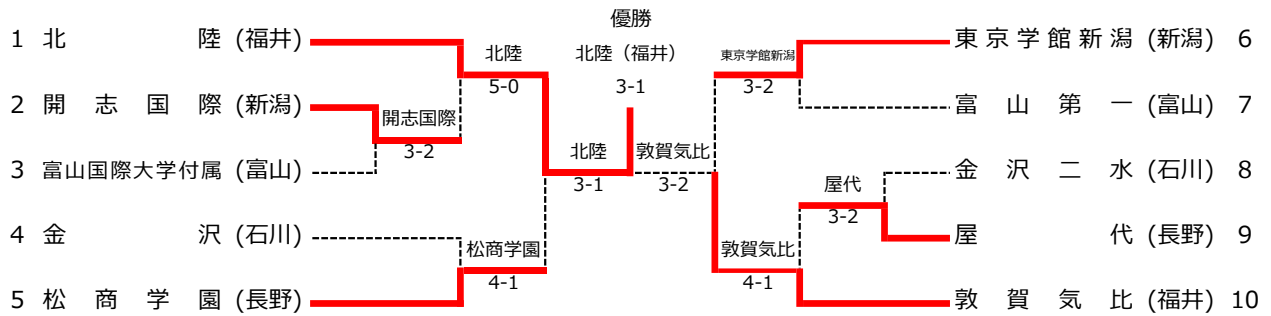

男子組み合わせ

< 順位戦 (3~4位決定戦) >

女子組み合わせ

< 順位戦 (3~4位決定戦) >

< 順位戦 (5~6位決定戦) >