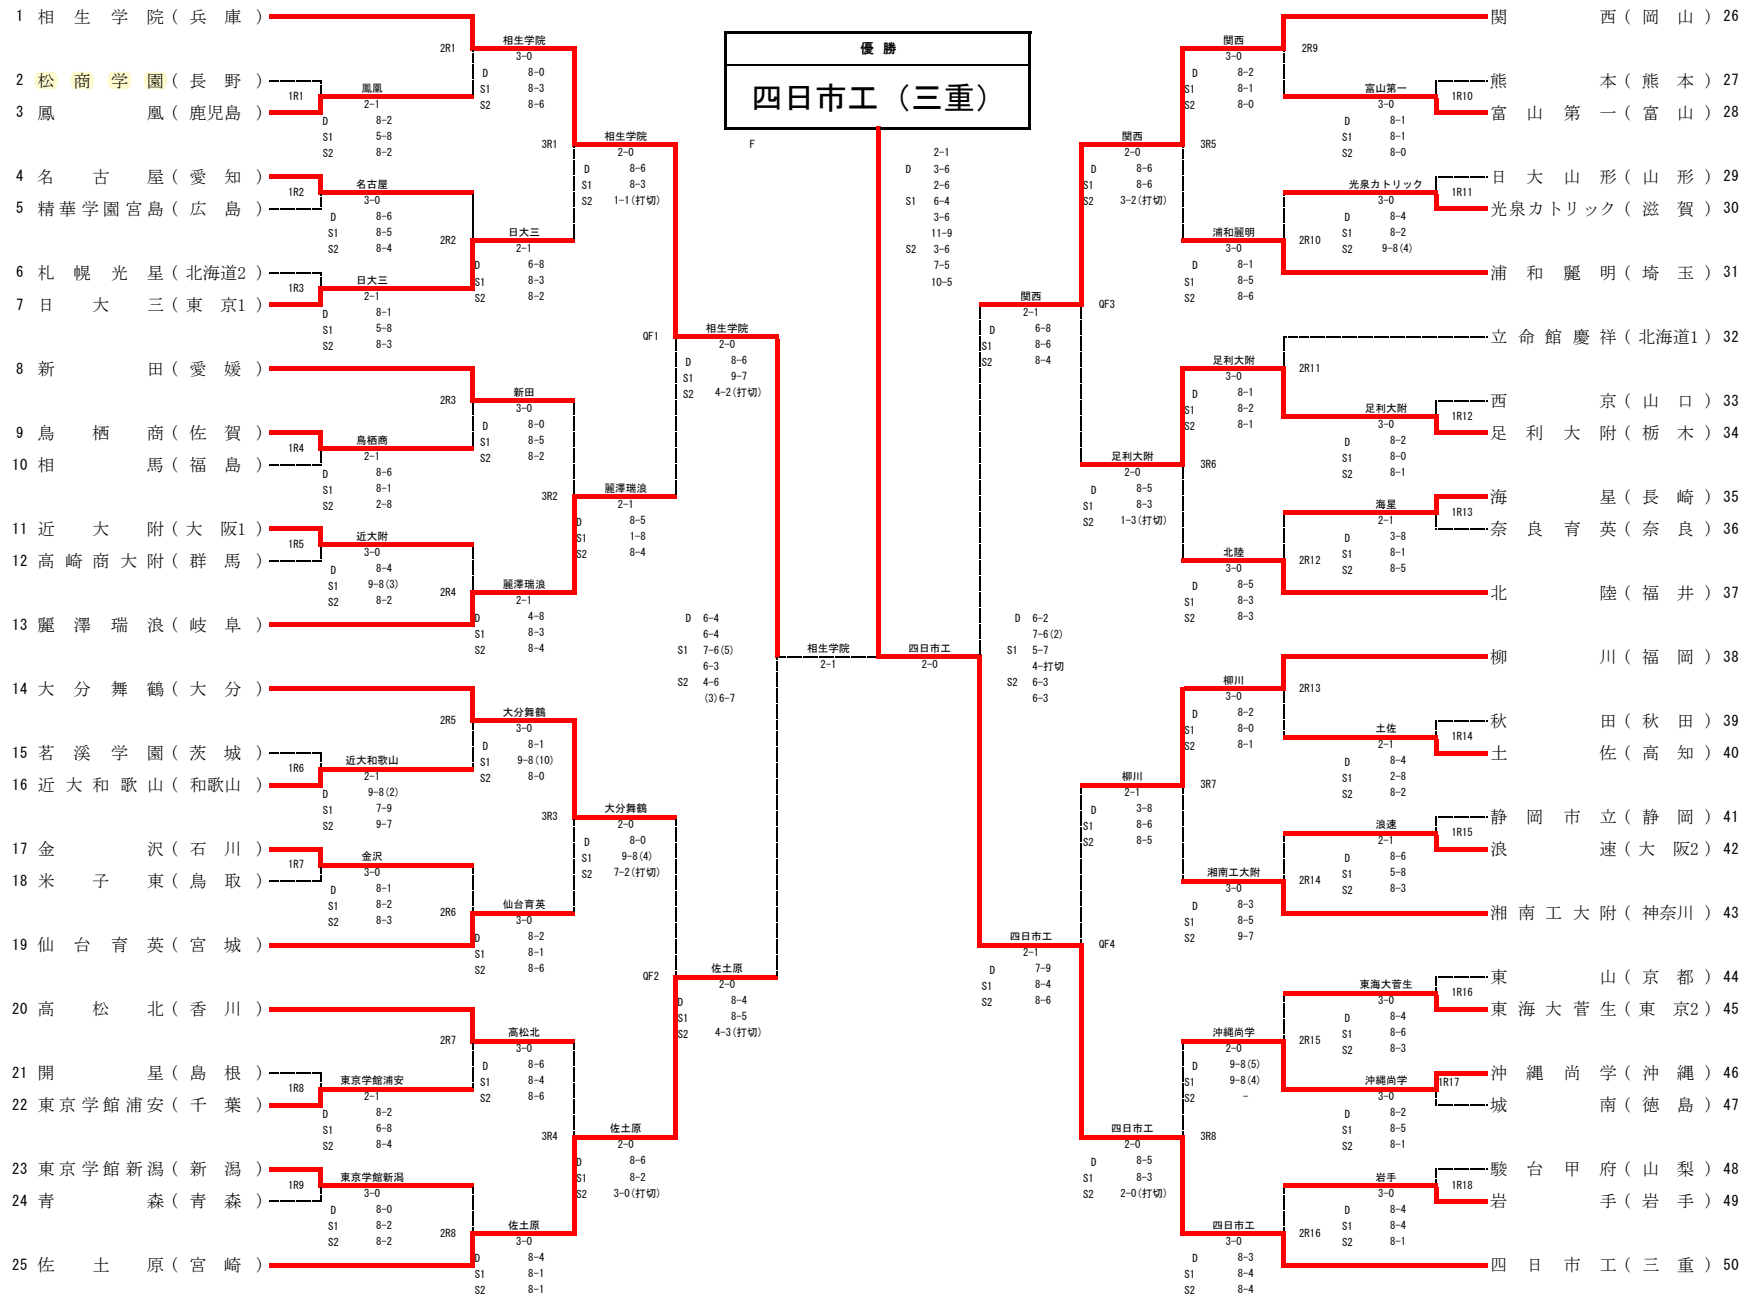

男子団体戦

男子団体戦 対戦記録表 (詳細データ)

■ 1回戦

1R1	2	松商学園		1-2	○	鳳凰	3
D	3	原山将豪①		2-8		石橋侑依③	1
	5	宮澤啓介②				浦川慎太郎②	5
S1	1	山田麗生③		8-5		井上温仁②	2
S2	4	山崎嘉太郎②		2-8		吉武真輝②	3

1R3	6	札幌光星		1-2	○	日大三	7
D	3	藤田悠③		1-8		横山海翔②	2
	4	片岡龍吾②				渡邊慧②	4
S1	1	山澤世那③		8-5		大館一輝②	1
S2	2	首藤柚嬉②		3-8		永井優輝③	3